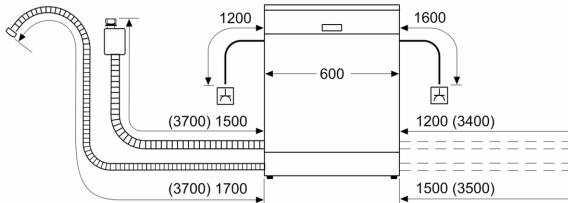

**Serie 6, Geïntegreerde vaatwasser,
60 cm, Geborsteld staal
SMI6ECS12E**

Afmeting in mm

⏏ stopcontact
( ) Waarde met verlengingsset