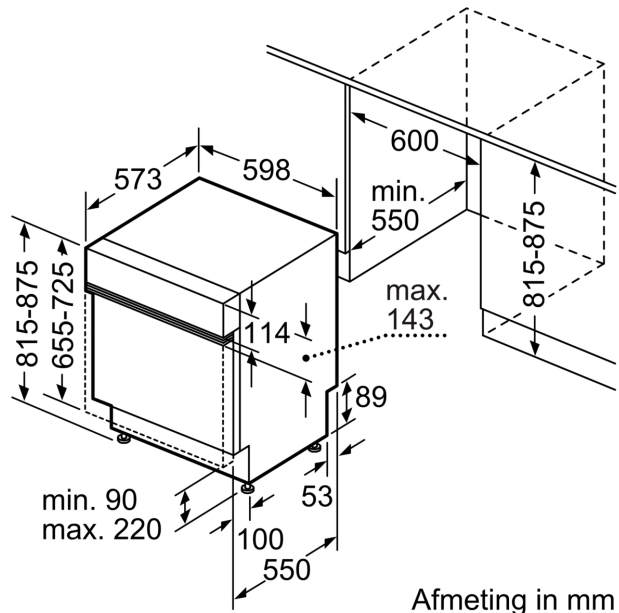

Energieklasse:A
Energieverbruik voor 100 cycli ecoprogramma's: 54 kWh
Aantal couverts: 14
Het waterverbruik van de ecoprogramma's in liters per cyclus: ...	9.0 l
Programmaduur:4:30 uur
Geluidsniveau:42 dB(A) re 1 pW
Geluidsniveaукlasse: B
Inbouw/vrijstaand: Inbouw
Hoogte van afneembaar bovenblad: 0 mm
Afmetingen apparaat (hxbxd):815 x 598 x 573 mm
Inbouwafmetingen (hxbxd): 815-875 x 600 x 550 mm
Diepte met 90° geopende deur: 1150 mm
In hoogte verstelbare pootjes:Ja - alle vanaf voorzijde
Maximaal instelbare hoogte: 60 mm
Verstelbare sokkel: Horizontaal en verticaal
Nettogewicht:50.4 kg
Brutogewicht:52.5 kg
Aansluitvermogen:2400 W
Minimale smeltveiligheid: 10 A
Spanning:220-240 V
Frequentie:50; 60 Hz
Lengte elektriciteitsnoer:175.0 cm
Type stekker:Schuko-/Gardy. met aarding (meegeleverd)
Lengte toevoerslang: 165 cm
Lengte afvoerslang: 190 cm
EAN-code:4242005502363
Type installatie: Half geïntegreerd

Technische specificaties:

- Afmetingen (hxbxd): 81.5 x 59.8 x 57.3 cm
- Materiaal kuip: roestvrij staal

¹ Schaal van energie-efficiëntieclassen van A tot G

² Energieverbruik in kWh per 100 cycli (in programma Eco 50 °C)

³ Waterverbruik in liters per cyclus (in programma Eco 50 °C)

⁴ Duur van het programma Eco 50 °C

* De diverse garantiemogelijkheden zijn te vinden op de garantiepagina.

**Serie 6, Geïntegreerde vaatwasser,
60 cm, Geborsteld staal
SMI6ECS12E**

Afmeting in mm

⏏ stopcontact
() Waarde met verlengingsset

Afmeting in mm