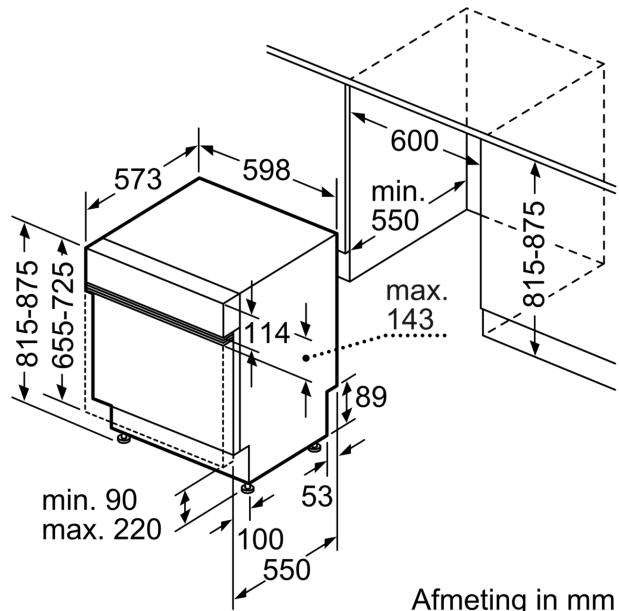

Energieklasse:B
 Energieverbruik voor 100 cycli ecoprogramma's: 65 kWh
 Aantal couverts: 14
 Het waterverbruik van de ecoprogramma's in liters per cyclus: ... 9.0 l
 Programmaduur: 3:35 uur
 Geluidsniveau: 40 dB(A) re 1pW
 Geluidsniveauroep: B
 Inbouw/vrijstaand: Inbouw
 Hoogte van afneembaar bovenblad: 0 mm
 Afmetingen apparaat (hxbxd): 815 x 598 x 573 mm
 Inbouwafmetingen (hxbxd): 815-875 x 600 x 550 mm
 Diepte met 90° geopende deur: 1150 mm
 In hoogte verstelbare pootjes: Ja - alle vanaf voorzijde
 Maximaal instelbare hoogte: 60 mm
 Verstelbare sokkel: Horizontaal en verticaal
 Nettogewicht: 46.1 kg
 Brutowicht: 48.0 kg
 Aansluitvermogen: 2400 W
 Minimale smeltveiligheid: 10 A
 Spanning: 220-240 V
 Frequentie: 50; 60 Hz
 Lengte elektriciteits snoer: 175.0 cm
 Type stekker: Schuko-/Gardy. met aarding (meegeleverd)
 Lengte toevoerslang: 165 cm
 Lengte afvoerslang: 190 cm
 EAN-code: 4242005498642
 Type installatie: Half geïntegreerd

Toebehoren:

- Zelfreinigend filtersysteem met 3-voudig gegalfd filter

- Incl. dampbescherming voor werkblad
- Trechter voor zout

Technische specificaties:

- Afmetingen (hxbxd): 81.5 x 59.8 x 57.3 cm
- Materiaal kuip: roestvrij staal

* De diverse garantiemogelijkheden zijn te vinden op de garantiepage.

**Serie 6, Geïntegreerde vaatwasser,
60 cm, Geborsteld staal
SMI6ZCS10E**

Afmeting in mm

⏏ stopcontact
() Waarde met verlengingsset

Afmeting in mm