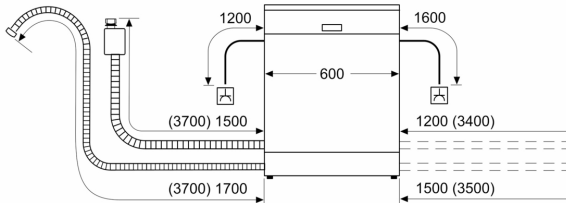

Serie 2, Vrijstaande vaatwasser, 60 cm, Geborsteld staal anti-fingerprint SMS2HTI02E

Afmeting in mm

⚡ stopcontact
( ) Waarde met verlengingsset