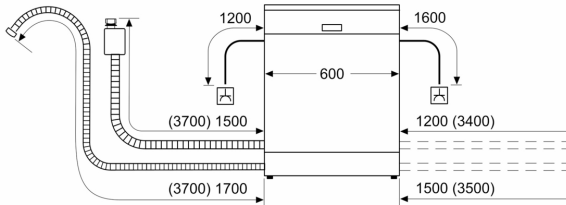

#### Technische specificaties:

- Afmetingen (hxbxd): 84.5 x 60 x 60 cm
- Materiaal kuip: roestvrij staal

<sup>1</sup> Schaal van energie-efficiëntieclassen van A tot G

<sup>2</sup> Energieverbruik in kWh per 100 cycli (in programma Eco 50 °C)

## Serie 4, Vrijstaande vaatwasser, 60 cm, Geborsteld staal anti-fingerprint SMS4ECI28E

Afmeting in mm

⏏ stopcontact  
( ) Waarde met verlengingsset