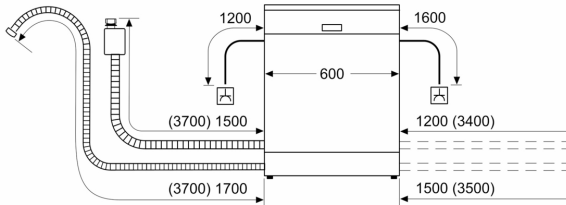

Serie 4, Vrijstaande vaatwasser, 60 cm, Wit SMS4ECW28E

Vaatwasser met energielabel A, dankzij onze slimme energiebesparende technieken en zonder in te leveren op perfecte resultaten.

- Afmetingen (hxbxd): 84.5 x 60 x 60 cm
- Materiaal kuip: roestvrij staal

Toebehoren:

- Zelfreinigend filtersysteem met 3-voudig gegolfd filter
- Trechter voor zout

Technische specificaties:

**Serie 4, Vrijstaande vaatwasser, 60
cm, Wit
SMS4ECW28E**

Afmeting in mm

⏏ stopcontact
() Waarde met verlengingsset