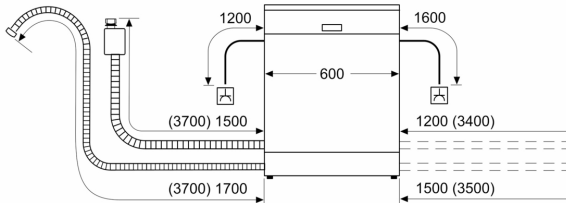

Energieklasse:B
Energieverbruik voor 100 cycli ecoprogramma's: 65 kWh
Aantal couverts: 14
Het waterverbruik van de ecoprogramma's in liters per cyclus:	... 9.0 l
Programmaduur: 3:35 uur
Geluidsniveau:42 dB(A) re 1 pW
Geluidsniveauroep: B
Inbouw/vrijstaand:Vrijstaand
Hoogte van afneembaar bovenblad: 30 mm
Afmetingen apparaat (hxbxd):845 x 600 x 600 mm
Diepte met 90° geopende deur: 1155 mm
In hoogte verstelbare pootjes: Ja - alle
Maximaal instelbare hoogte: 20 mm
Verstelbare sokkel: Nee
Nettogewicht:52.1 kg
Brutogewicht:53.7 kg
Aansluitvermogen:2400 W
Minimale smeltveiligheid: 10 A
Spanning:220-240 V
Frequentie:50; 60 Hz
Lengte elektriciteitsnoer:175.0 cm
Type stekker:Schuko-/Gardy. met aarding (meegeleverd)
Lengte toevoerslang: 165 cm
Lengte afvoerslang: 190 cm
EAN-code: 4242005382347
Type installatie:Vrijstaand met mogelijkheid tot onderbouw

Toebehoren:

- Zelfreinigend filtersysteem met 3-voudig gegolfd filter
- Trechter voor zout

Technische specificaties:

- Afmetingen (hxbxd): 84.5 x 60 x 60 cm
- Materiaal kuip: roestvrij staal

¹ Schaal van energie-efficiëntieclassen van A tot G

Serie 4, Vrijstaande vaatwasser, 60 cm, Geborsteld staal anti-fingerprint SMS4EMI06E

Afmeting in mm

⏏ stopcontact
() Waarde met verlengingsset