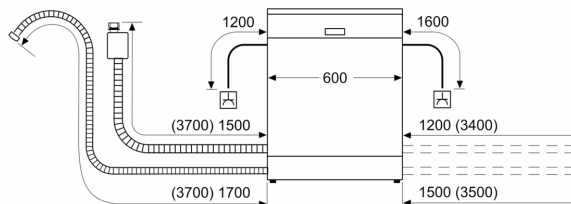

Serie 4, Vrijstaande vaatwasser, 60 cm, Wit SMS4EVW08E

Afmeting in mm

⚡ stopcontact
( ) Waarde met verlengingsset