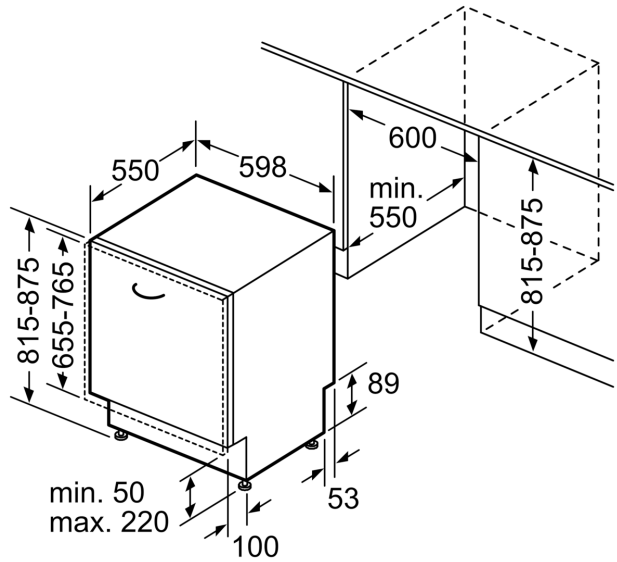

Afmeting in mm