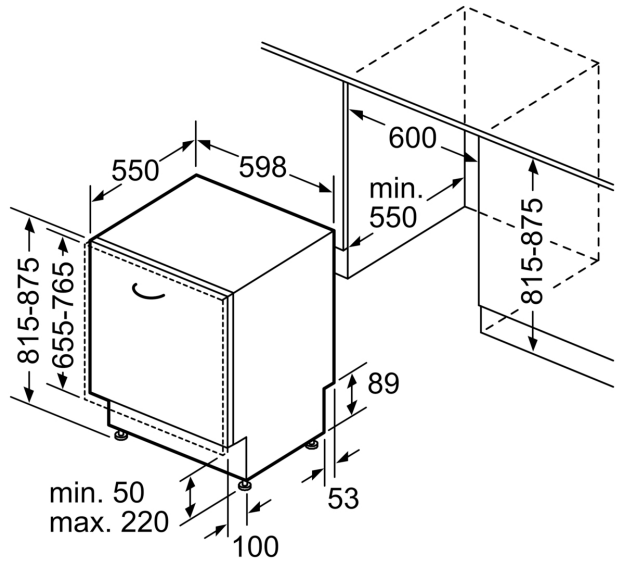

Toebehoren:

- Incl. roestvrijstalen decoratie strips
- Zelfreinigend filtersysteem met 3-voudig gegolfd filter
- Incl. dampbescherming voor werkblad
- Trechter voor zout

Technische specificaties:

- Afmetingen (hxbxd): 81.5 x 59.8 x 55 cm
- Materiaal kuip: roestvrij staal

* De diverse garantiemogelijkheden zijn te vinden op de garantiepagina.

Serie 6, Volledig geïntegreerde vaatwasser, 60 cm, VarioScharnier (geschikt voor IKEA keukens) SMT6EB802E

Afmeting in mm

⚡ stopcontact
 () Waarde met verlengingsset

Afmeting in mm