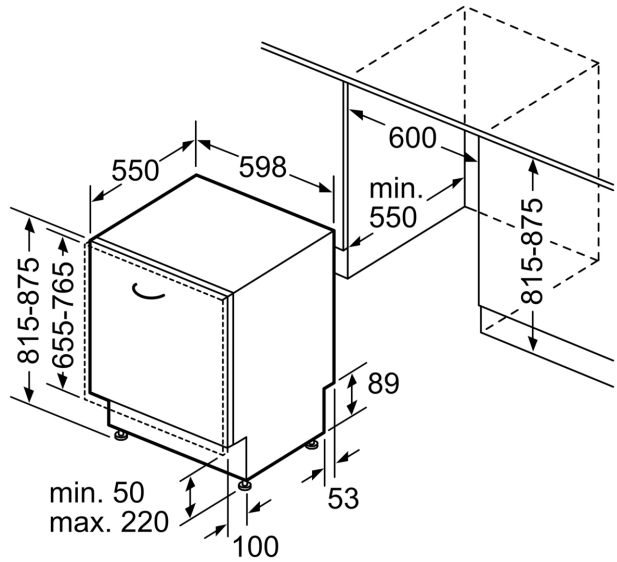

Toebehoren:

- Incl. roestvrijstalen decoratie strips
- Zelfreinigend filtersysteem met 3-voudig gegalfd filter
- Incl. dampbescherming voor werkblad
- Trechter voor zout

Technische specificaties:

- Afmetingen (hxbxd): 81.5 x 59.8 x 55 cm
- Materiaal kuip: roestvrij staal

* De diverse garantiemogelijkheden zijn te vinden op de garantiepagina.

Serie 8, Volledig geïntegreerde vaatwasser, 60 cm, VarioScharnier (geschikt voor IKEA keukens) SMT8TB801E

Afmeting in mm

⚡ stopcontact
() Waarde met verlengingsset

Afmeting in mm