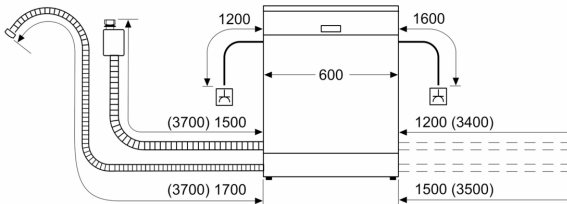

Toebehoren:

- Incl. roestvrijstalen decoratie strips
- Zelfreinigend filtersysteem met 3-voudig gegalfd filter
- Incl. dampbescherming voor werkblad
- Trechter voor zout

Technische specificaties:

- Afmetingen (hxbxd): 81.5 x 59.8 x 55 cm
- Materiaal kuip: roestvrij staal

¹ Schaal van energie-efficiëntieclassen van A tot G

² Energieverbruik in kWh per 100 cycli (in programma Eco 50 °C)

³ Waterverbruik in liters per cyclus (in programma Eco 50 °C)

⁴ Duur van het programma Eco 50 °C

* De diverse garantiemogelijkheden zijn te vinden op de garantiepagina.

Serie 8, Volledig geïntegreerde vaatwasser, 60 cm, VarioScharnier (geschikt voor IKEA keukens) SMT8TB801E

Afmeting in mm

⚡ stopcontact
() Waarde met verlengingsset