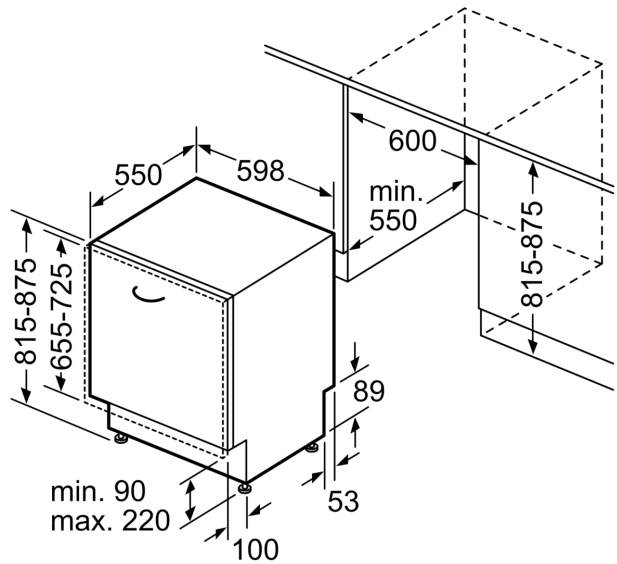

### Technische specificaties:

- Afmetingen (hxbxd): 81.5 x 59.8 x 55 cm
- Kuipmateriaal: polinox
- Kleur onderkorf: donkergrijs

<sup>1</sup> Schaal van energie-efficiëntieclassen van A tot G

<sup>2</sup> Energieverbruik in kWh per 100 cycli (in programma Eco 50 °C)

<sup>3</sup> Waterverbruik in liters per cyclus (in programma Eco 50 °C)

<sup>4</sup> Duur van het programma Eco 50 °C

**Serie 4, Volledig geïntegreerde  
vaatwasser, 60 cm  
SMV41D10EU**

Afmeting in mm

⏏ stopcontact  
( ) Waarde met verlengingsset

Afmeting in mm