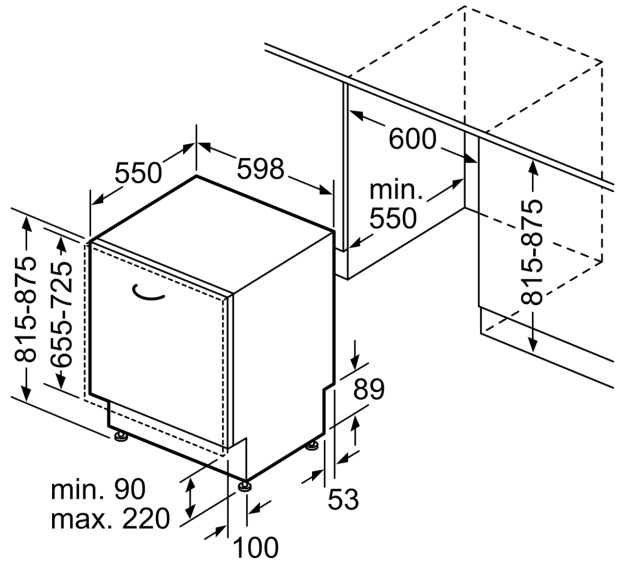

Energieklasse: E
 Energieverbruik voor 100 cycli ecoprogramma's: 94 kWh
 Maximale aantal plaatsinstellingen: 13
 Het waterverbruik van de ecoprogramma's in liters per cyclus: ... 9.5 l
 Programmaduur: 3:30 uur
 Geluidsniveau: 44 dB(A) re 1pW
 Geluidsniveaукlasse: B
 Inbouw/vrijstaand: Inbouw
 Hoogte van afneembaar bovenblad: 0 mm
 Afmetingen van het apparaat (hxbxd): 815 x 598 x 550 mm
 Inbouwafmetingen (hxbxd): 815-875 x 600 x 550 mm
 Diepte met 90° geopende deur: 1150 mm
 In hoogte verstelbare pootjes: Ja - alle vanaf voorzijde
 Maximaal instelbare hoogte: 60 mm
 Verstelbare sokkel: Horizontaal en verticaal
 Nettogewicht: 36.8 kg
 Brutoweight: 38.6 kg
 Aansluitvermogen: 2400 W
 Minimale smeltveiligheid: 10 A
 Spanning: 220-240 V
 Frequentie: 50; 60 Hz
 Reparatie index: 7.8
 Lengte elektriciteitsnoer: 175.0 cm
 Type stekker: Schuko-/Gardy. met aarding (meegeleverd)
 Lengte toevoerslang: 165 cm
 Lengte afvoerslang: 190 cm
 EAN-code: 4242005175789
 Type installatie: Volledig geïntegreerd

Toebehoren:

- Zelfreinigend filtersysteem met 3-voudig gegolfd filter
- Incl. dampbescherming voor werkblad

Technische specificaties:

- Afmetingen (hxbxd): 81.5 x 59.8 x 55 cm
- Kuipmateriaal: polinox

¹ Schaal van energie-efficiëntieclassen van A tot G

Serie 4, Volledig geïntegreerde vaatwasser, 60 cm SMV46KX55E

Afmeting in mm

⏏ stopcontact
 () Waarde met verlengingsset

Afmeting in mm