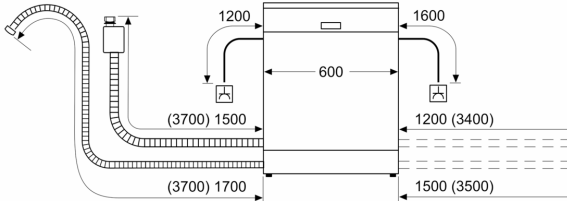

Energieklasse: E
 Energieverbruik voor 100 cycli ecoprogramma's: 94 kWh
 Maximale aantal plaatsinstellingen: 13
 Het waterverbruik van de ecoprogramma's in liters per cyclus: ... 9.5 l
 Programmaduur: 3:30 uur
 Geluidsniveau: 44 dB(A) re 1pW
 Geluidsniveaукlasse: B
 Inbouw/vrijstaand: Inbouw
 Hoogte van afneembaar bovenblad: 0 mm
 Afmetingen van het apparaat (hxbxd): 815 x 598 x 550 mm
 Inbouwafmetingen (hxbxd): 815-875 x 600 x 550 mm
 Diepte met 90° geopende deur: 1150 mm
 In hoogte verstelbare pootjes: Ja - alle vanaf voorzijde
 Maximaal instelbare hoogte: 60 mm
 Verstelbare sokkel: Horizontaal en verticaal
 Nettogewicht: 36.8 kg
 Brutoweight: 38.6 kg
 Aansluitvermogen: 2400 W
 Minimale smeltveiligheid: 10 A
 Spanning: 220-240 V
 Frequentie: 50; 60 Hz
 Reparatie index: 7.8
 Lengte elektriciteitsnoer: 175.0 cm
 Type stekker: Schuko-/Gardy. met aarding (meegeleverd)
 Lengte toevoerslang: 165 cm
 Lengte afvoerslang: 190 cm
 EAN-code: 4242005175789
 Type installatie: Volledig geïntegreerd

Toebehoren:

- Zelfreinigend filtersysteem met 3-voudig gegolfd filter
- Incl. dampbescherming voor werkblad

Technische specificaties:

- Afmetingen (hxbxd): 81.5 x 59.8 x 55 cm
- Kuipmateriaal: polinox

¹ Schaal van energie-efficiëntieclassen van A tot G

Serie 4, Volledig geïntegreerde vaatwasser, 60 cm SMV46KX55E

Afmeting in mm

⏏ stopcontact
 () Waarde met verlengingsset

Afmeting in mm