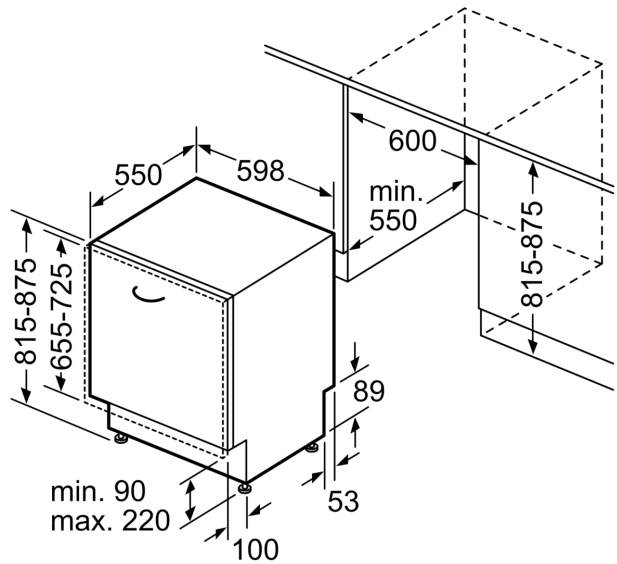

Energieklasse:A
 Energieverbruik voor 100 cycli ecoprogramma's: 54 kWh
 Aantal couverts: 13
 Het waterverbruik van de ecoprogramma's in liters per cyclus: ... 9.0 l
 Programmaduur: 4:30 uur
 Geluidsniveau: 42 dB(A) re 1pW
 Geluidsniveaукlasse: B
 Inbouw/vrijstaand: Inbouw
 Hoogte van afneembaar bovenblad: 0 mm
 Afmetingen apparaat (hxbxd): 815 x 598 x 550 mm
 Inbouwafmetingen (hxbxd): 815-875 x 600 x 550 mm
 Diepte met 90° geopende deur: 1150 mm
 In hoogte verstelbare pootjes: Ja - alle vanaf voorzijde
 Maximaal instelbare hoogte: 60 mm
 Verstelbare sokkel: Horizontaal en verticaal
 Nettogewicht: 36.4 kg
 Brutowicht: 38.5 kg
 Aansluitvermogen: 2400 W
 Minimale smeltveiligheid: 10 A
 Spanning: 220-240 V
 Frequentie: 50; 60 Hz
 Lengte elektriciteitsnoer: 175.0 cm
 Type stekker: Schuko-/Gardy. met aarding (meegeleverd)
 Lengte toevoerslang: 165 cm
 Lengte afvoerslang: 190 cm
 EAN-code: 4242005483075
 Type installatie: Volledig geïntegreerd

Toebehoren:

- Zelfreinigend filtersysteem met 3-voudig gegolfd filter
- Incl. dampbescherming voor werkblad
- Trechter voor zout

Technische specificaties:

- Afmetingen (hxbxd): 81.5 x 59.8 x 55 cm
- Materiaal kuip: roestvrij staal

* De diverse garantiemogelijkheden zijn te vinden op de garantiepagina.

**Serie 4, Volledig geïntegreerde
vaatwasser, 60 cm
SMV4EAX28E**

Afmeting in mm

⌚ stopcontact
() Waarde met verlengingsset

Afmeting in mm