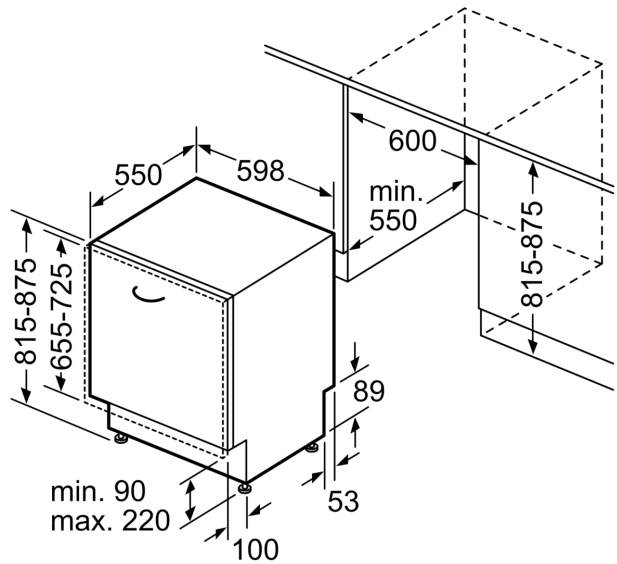

Afmeting in mm