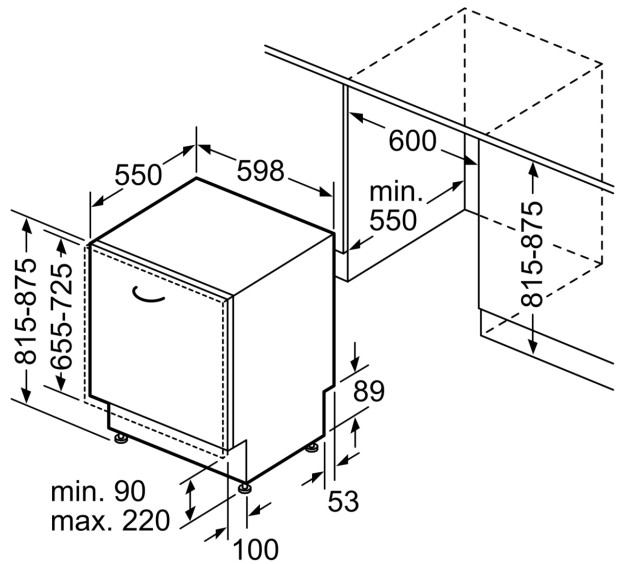

Technische Data

Energie-efficiëntieklasse ¹ : B
Energieverbruik per 100 cycli Eco-programma ² : 65 kWh/100 cycli
Aantal couverts: 14
Waterverbruik Eco-programma per cyclus ³ : 9.0 l
Programmaduur: 3:35 uur
Geluidsniveau: 42 dB(A) re 1 pW
Geluidsniveauroe: B
Inbouw/vrijstaand: Inbouw
Hoogte van afneembaar bovenblad: 0 mm
Inbouwafmetingen (hxbxd): 815-875 x 600 x 550 mm
Diepte met 90° geopende deur: 1150 mm
In hoogte verstelbare pootjes: Ja - alle vanaf voorzijde
Maximaal instelbare hoogte: 60 mm
Verstelbare sokkel: Horizontaal en verticaal
Nettogewicht: 35.3 kg
Brutogewicht: 37.0 kg
Aansluitvermogen: 2400 W
Minimale smeltveiligheid: 10 A
Spanning: 220-240 V
Frequentie: 50; 60 Hz
Reparatie-index: 9.4
Lengte elektriciteitsnoer: 175 cm
Type stekker: Normale stekker, 2-polig (Schuko-/Gardy. met aarding stekker wordt standaard meegeleverd)
Lengte toevoerslang: 165 cm
Lengte afvoerslang: 190 cm
EAN-code: 4242005461974
Type installatie: Volledig geïntegreerd

Toebehoren:

- Zelfreinigend filtersysteem met 3-voudig gegolfd filter
- Incl. dampbescherming voor werkblad
- Trechter voor zout

Technische specificaties:

- Afmetingen (hxbxd): 81.5 x 59.8 x 55 cm
- Materiaal kuip: roestvrij staal

* De diverse garantiemogelijkheden zijn te vinden op de garantiepagina.

Serie 4, Volledig geïntegreerde vaatwasser, 60 cm SMV4EMX71S

Afmeting in mm

⏏ stopcontact
 () Waarde met verlengingsset

Afmeting in mm