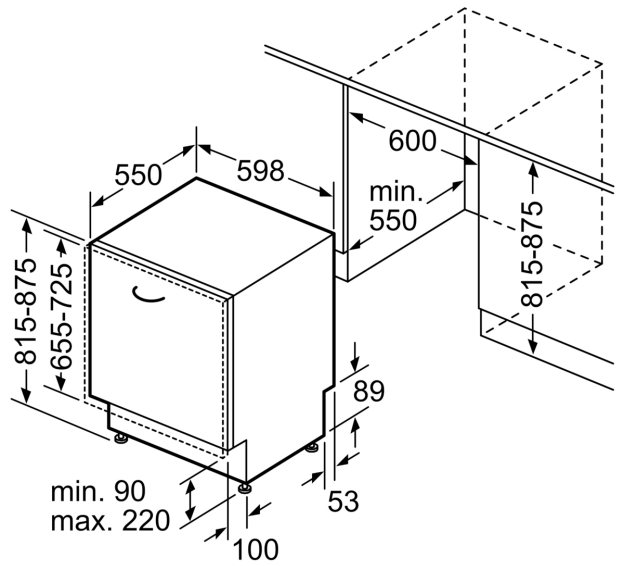

Toebehoren:

- Incl. roestvrijstalen decoratie strips
- Zelfreinigend filtersysteem met 3-voudig gefolfd filter
- Incl. dampbescherming voor werkblad
- Trechter voor zout

Technische specificaties:

- Afmetingen (hxbxd): 81.5 x 59.8 x 55 cm
- Materiaal kuip: roestvrij staal

* De diverse garantiemogelijkheden zijn te vinden op de garantiepagina.

Serie 6, Volledig geïntegreerde vaatwasser, 60 cm SMV6ZB806E

Afmeting in mm

⌚ stopcontact
 () Waarde met verlengingsset

Afmeting in mm