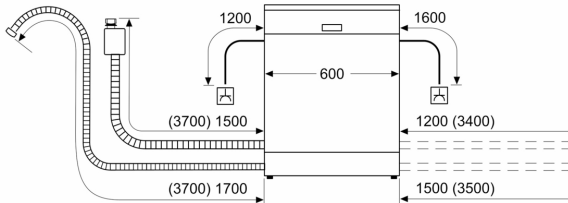

Toebehoren:

- Incl. roestvrijstalen decoratie strips
- Zelfreinigend filtersysteem met 3-voudig gefolfd filter
- Incl. dampbescherming voor werkblad
- Trechter voor zout

Technische specificaties:

- Afmetingen (hxbxd): 81.5 x 59.8 x 55 cm
- Materiaal kuip: roestvrij staal

¹ Schaal van energie-efficiëntieclassen van A tot G

² Energieverbruik in kWh per 100 cycli (in programma Eco 50 °C)

³ Waterverbruik in liters per cyclus (in programma Eco 50 °C)

⁴ Duur van het programma Eco 50 °C

* De diverse garantiemogelijkheden zijn te vinden op de garantiepagina.

Serie 6, Volledig geïntegreerde vaatwasser, 60 cm SMV6ZB806E

Afmeting in mm

⌚ stopcontact
 () Waarde met verlengingsset

Afmeting in mm