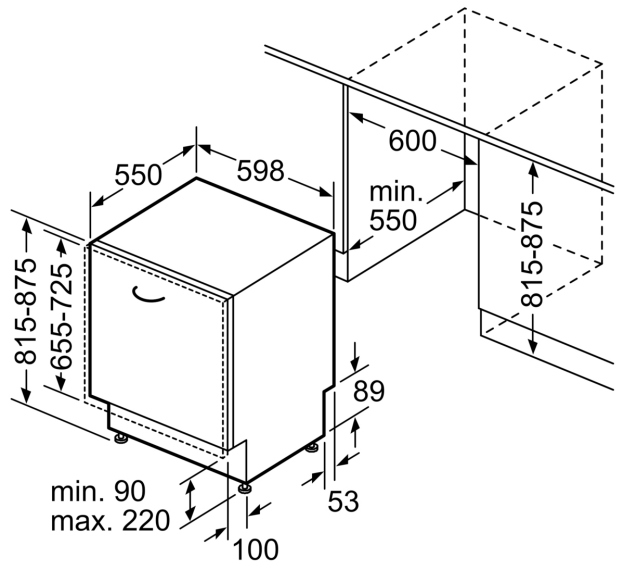

Afmeting in mm