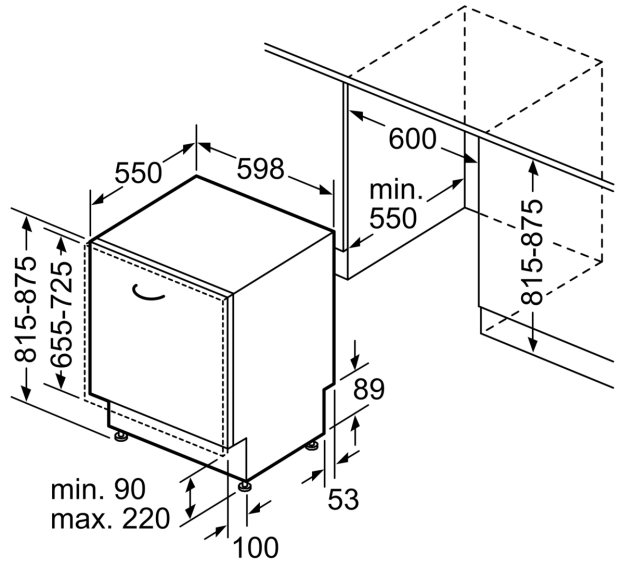

Afmeting in mm