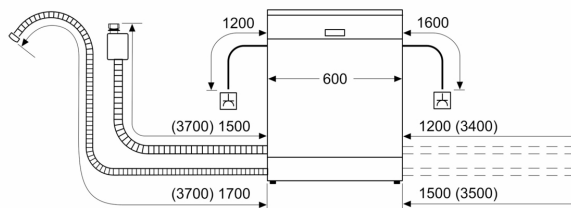

**iQ300, Vrijstaande vaatwasser, 60 cm, Geborsteld black steel anti-fingerprint
SN23EC22AE**

Afmeting in mm

⚡ stopcontact
( ) Waarde met verlengingsset