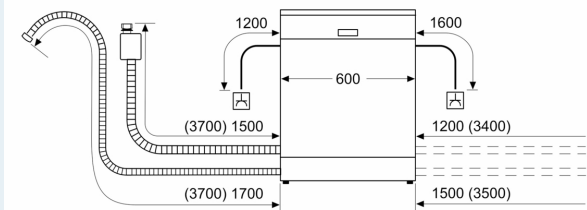

### Technische specificaties:

- Afmetingen (hxbxd): 84.5 x 60 x 60 cm
- Materiaal kuip: roestvrij staal

<sup>1</sup> Schaal van energie-efficiëntieclassen van A tot G

<sup>2</sup> Energieverbruik in kWh per 100 cycli (in programma Eco 50 °C)

## iQ300, Vrijstaande vaatwasser, 60 cm, wit SN23EW03KE

Afmeting in mm

⏏ stopcontact  
( ) Waarde met verlengingsset