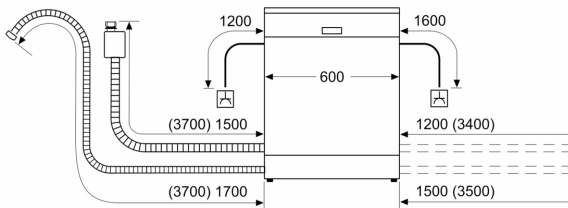

**iQ500, Vrijstaande vaatwasser, 60 cm, Geborsteld staal anti-fingerprint
SN25E113CE**

Afmeting in mm

⚡ stopcontact
( ) Waarde met verlengingsset