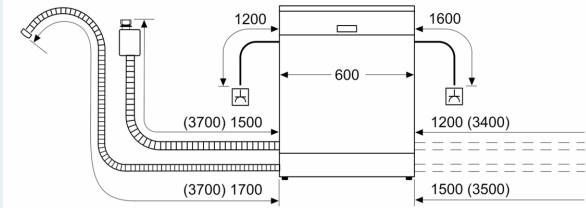

Energieklasse: A
 Energieverbruik per 100 cycli Eco-programma: 54 kWh
 Aantal couverts: 14
 Waterverbruik Ecoprogramma: 9.0 l
 Programmaduur: 4:30 uur
 Geluidsniveau: 42 dB(A) re 1 pW
 Geluidsniveauroep: B
 Inbouw/vrijstaand: Inbouw
 Hoogte van afneembaar bovenblad: 0 mm
 Afmetingen apparaat (hxbxd): 815 x 598 x 573 mm
 Inbouwafmetingen (hxbxd): 815-875 x 600 x 550 mm
 Diepte met 90° geopende deur: 1150 mm
 In hoogte verstelbare pootjes: Ja - alle vanaf voorzijde
 Maximaal instelbare hoogte: 60 mm
 Verstelbare sokkel: Horizontaal en verticaal
 Nettogewicht: 37.4 kg
 Brutogewicht: 39.5 kg
 Aansluitvermogen: 2400 W
 Minimale smeltveiligheid: 10 A
 Spanning: 220-240 V
 Frequentie: 50; 60 Hz
 Lengte elektriciteitsnoer: 175.0 cm
 Type stekker: Schuko-/Gardy. met aarding (meegeleverd)
 Lengte toevoerslang: 165 cm
 Lengte afvoerslang: 190 cm
 EAN-code: 4242003964088
 Type installatie: Half geïntegreerd

- Glasbeschermingssysteem
- Zelfreinigend filtersysteem met 3-voudig gegolfd filter

Toebehoren:

- Trechter voor zout
- Incl. dampbescherming voor werkblad

Technische specificaties:

- Afmetingen (hxbxd): 81.5 x 59.8 x 57.3 cm
- Materiaal kuip: roestvrij staal

¹ Schaal van energie-efficiëntieclassen van A tot G

² Energieverbruik in kWh per 100 cycli (in programma Eco 50 °C)

³ Waterverbruik in liters per cyclus (in programma Eco 50 °C)

⁴ Duur van het programma Eco 50 °C

* De diverse garantiemogelijkheden zijn te vinden op de garantiepagina.

**iQ500, Geïntegreerde vaatwasser,
60 cm, Geborsteld staal
SN55ES12CE**

Afmeting in mm

⏏ stopcontact
() Waarde met verlengingsset

Afmeting in mm