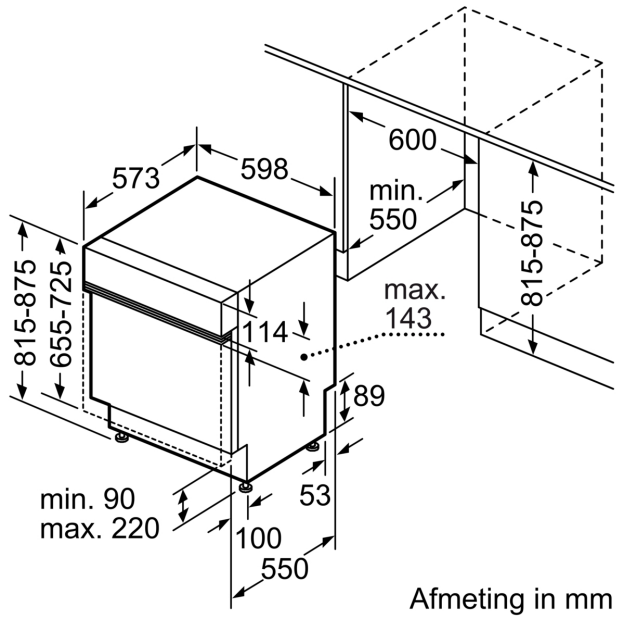

Energieklasse: A
 Energieverbruik per 100 cycli Eco-programma: 54 kWh
 Aantal couverts: 14
 Waterverbruik Ecoprogramma: 9.0 l
 Programmaduur: 4:30 uur
 Geluidsniveau: 42 dB(A) re 1 pW
 Geluidsniveauroep: B
 Inbouw/vrijstaand: Inbouw
 Hoogte van afneembaar bovenblad: 0 mm
 Afmetingen apparaat (hxbxd): 815 x 598 x 573 mm
 Inbouwafmetingen (hxbxd): 815-875 x 600 x 550 mm
 Diepte met 90° geopende deur: 1150 mm
 In hoogte verstelbare pootjes: Ja - alle vanaf voorzijde
 Maximaal instelbare hoogte: 60 mm
 Verstelbare sokkel: Horizontaal en verticaal
 Nettogewicht: 37.4 kg
 Brutogewicht: 39.5 kg
 Aansluitvermogen: 2400 W
 Minimale smeltveiligheid: 10 A
 Spanning: 220-240 V
 Frequentie: 50; 60 Hz
 Lengte elektriciteitsnoer: 175.0 cm
 Type stekker: Schuko-/Gardy. met aarding (meegeleverd)
 Lengte toevoerslang: 165 cm
 Lengte afvoerslang: 190 cm
 EAN-code: 4242003964088
 Type installatie: Half geïntegreerd

- Glasbeschermingssysteem
- Zelfreinigend filtersysteem met 3-voudig gegolfd filter

Toebehoren:

- Trechter voor zout
- Incl. dampbescherming voor werkblad

Technische specificaties:

- Afmetingen (hxbxd): 81.5 x 59.8 x 57.3 cm
- Materiaal kuip: roestvrij staal

* De diverse garantiemogelijkheden zijn te vinden op de garantiepagina.

**iQ500, Geïntegreerde vaatwasser,
60 cm, Geborsteld staal
SN55ES12CE**

Afmeting in mm

⏏ stopcontact
() Waarde met verlengingsset

Afmeting in mm