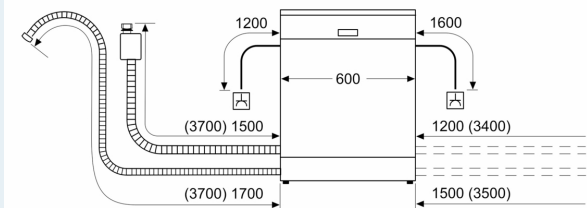

**iQ300, Volledig geïntegreerde vaatwasser, 60 cm
SN63EX03ME**

Afmeting in mm

⚡ stopcontact
( ) Waarde met verlengingsset