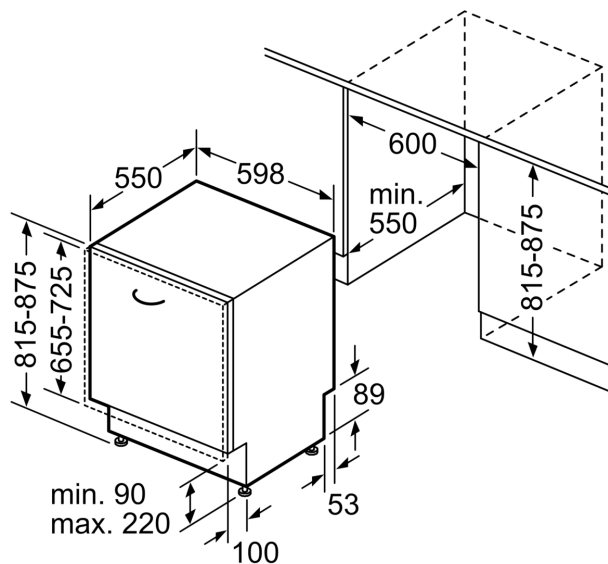

Afmeting in mm