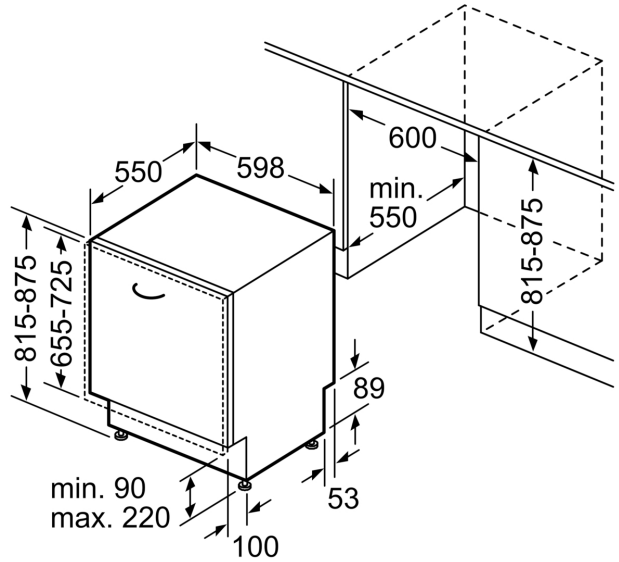

Afmeting in mm