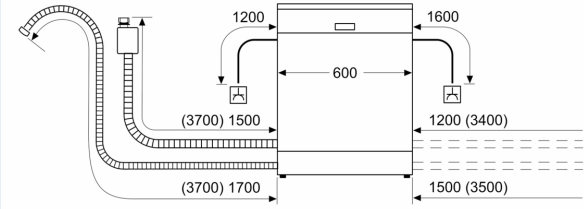

**iQ300, Volledig geïntegreerde vaatwasser, 60 cm
SN63EX04TE**

Afmeting in mm

△ stopcontact
○ Waarde met verlengingsset