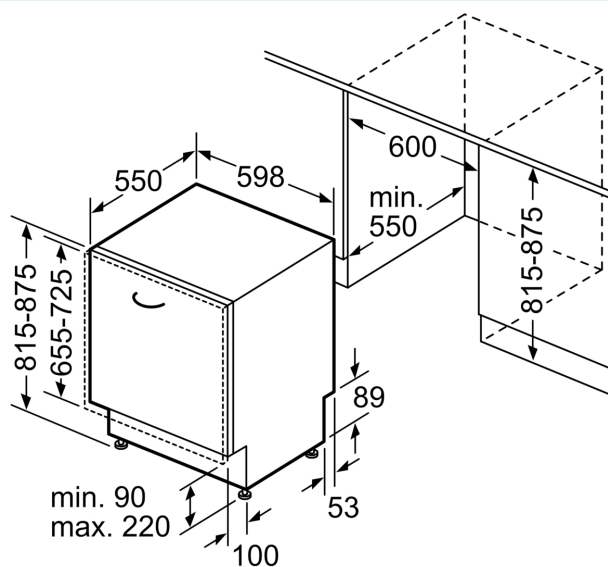

Energieklasse: A
 Energieverbruik voor 100 cycli ecoprogramma's: 54 kWh
 Aantal couverts: 13
 Het waterverbruik van de ecoprogramma's in liters per cyclus: 9.0 l
 Programmaduur: 4:30 uur
 Geluidsniveau: 42 dB(A) re 1 pW
 Geluidsniveauroep: B
 Inbouw/vrijstaand: Inbouw
 Hoogte van afneembaar bovenblad: 0 mm
 Afmetingen apparaat (hxbxd): 815 x 598 x 550 mm
 Inbouwafmetingen (hxbxd): 815-875 x 600 x 550 mm
 Diepte met 90° geopende deur: 1150 mm
 In hoogte verstelbare pootjes: Ja - alle vanaf voorzijde
 Maximaal instelbare hoogte: 60 mm
 Verstelbare sokkel: Horizontaal en verticaal
 Nettogewicht: 34.4 kg
 Bruttogewicht: 36.5 kg
 Aansluitvermogen: 2400 W
 Minimale smeltveiligheid: 10 A
 Spanning: 220-240 V
 Frequentie: 50; 60 Hz
 Lengte elektriciteitsnoer: 175.0 cm
 Type stekker: Schuko-/Gardy. met aarding (meegeleverd)
 Lengte toevoerslang: 165 cm
 Lengte afvoerslang: 190 cm
 EAN-code: 4242003962480
 Type installatie: Volledig geïntegreerd

Toebehoren:

- Trechter voor zout
- Incl. dampbescherming voor werkblad

Technische specificaties:

- Afmetingen (hxbxd): 81.5 x 59.8 x 55 cm
- Materiaal kuip: roestvrij staal

¹ Schaal van energie-efficiëntieclassen van A tot G

iQ300, Volledig geïntegreerde vaatwasser, 60 cm
SN63EX22AE

Afmeting in mm

⚡ stopcontact
() Waarde met verlengingsset

Afmeting in mm