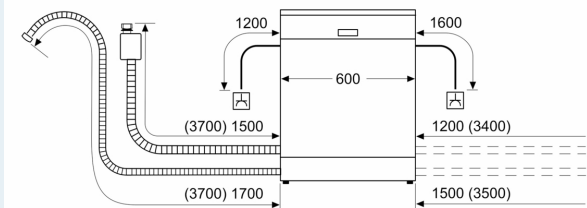

Energieklasse: A
 Energieverbruik voor 100 cycli ecoprogramma's: 54 kWh
 Aantal couverts: 13
 Het waterverbruik van de ecoprogramma's in liters per cyclus: 9.0 l
 Programmaduur: 4:30 uur
 Geluidsniveau: 42 dB(A) re 1 pW
 Geluidsniveauroep: B
 Inbouw/vrijstaand: Inbouw
 Hoogte van afneembaar bovenblad: 0 mm
 Afmetingen apparaat (hxbxd): 815 x 598 x 550 mm
 Inbouwafmetingen (hxbxd): 815-875 x 600 x 550 mm
 Diepte met 90° geopende deur: 1150 mm
 In hoogte verstelbare pootjes: Ja - alle vanaf voorzijde
 Maximaal instelbare hoogte: 60 mm
 Verstelbare sokkel: Horizontaal en verticaal
 Nettogewicht: 34.4 kg
 Bruttogewicht: 36.5 kg
 Aansluitvermogen: 2400 W
 Minimale smeltveiligheid: 10 A
 Spanning: 220-240 V
 Frequentie: 50; 60 Hz
 Lengte elektriciteitsnoer: 175.0 cm
 Type stekker: Schuko-/Gardy. met aarding (meegeleverd)
 Lengte toevoerslang: 165 cm
 Lengte afvoerslang: 190 cm
 EAN-code: 4242003962480
 Type installatie: Volledig geïntegreerd

Toebehoren:

- Trechter voor zout
- Incl. dampbescherming voor werkblad

Technische specificaties:

- Afmetingen (hxbxd): 81.5 x 59.8 x 55 cm
- Materiaal kuip: roestvrij staal

¹ Schaal van energie-efficiëntieclassen van A tot G

iQ300, Volledig geïntegreerde vaatwasser, 60 cm
SN63EX22AE

Afmeting in mm

⚡ stopcontact
() Waarde met verlengingsset

Afmeting in mm