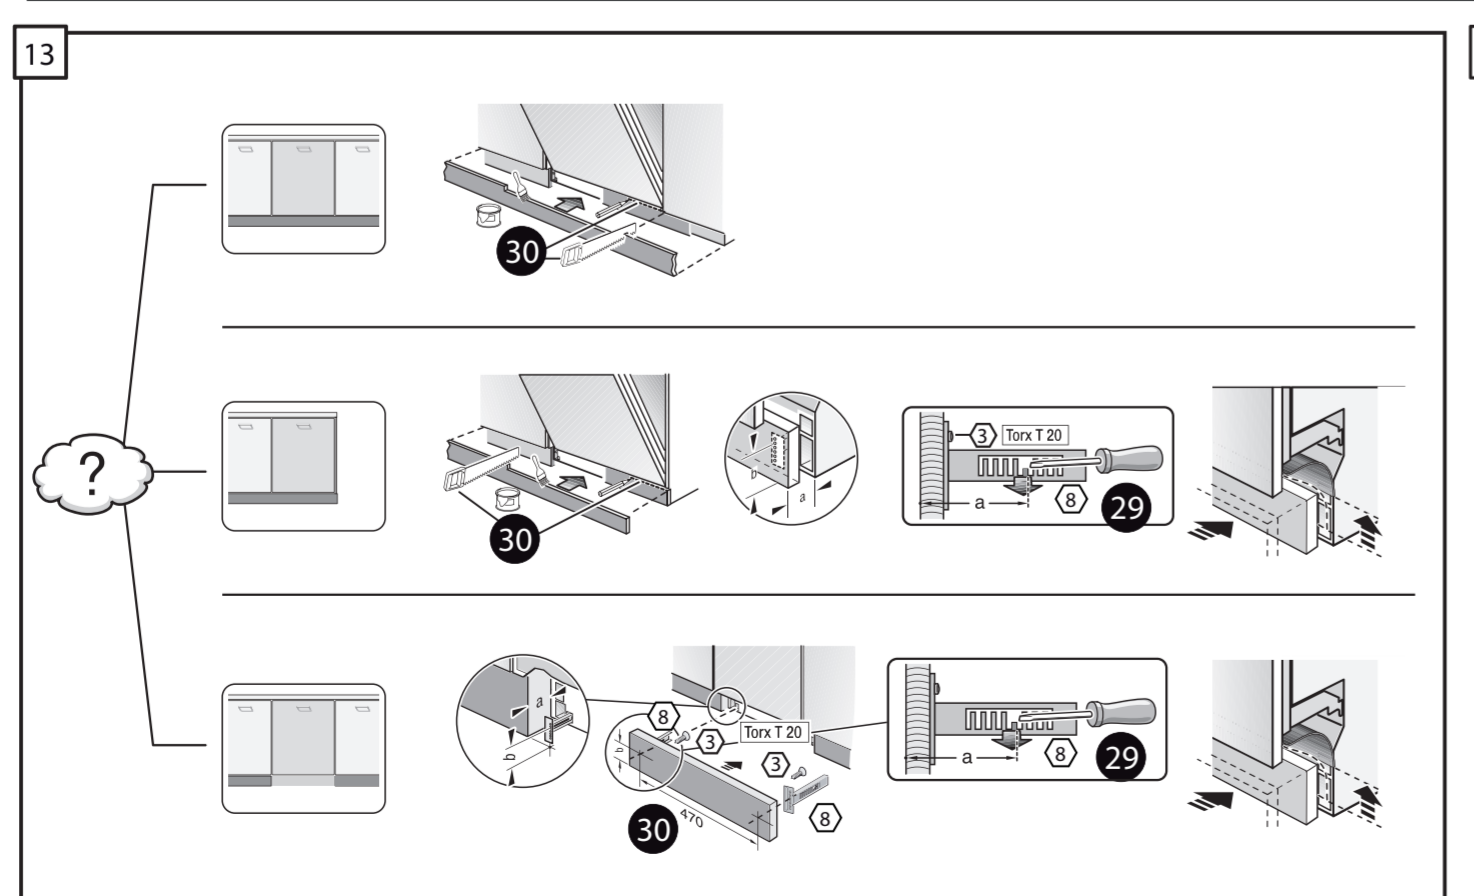

1
6
7a

8a

9a

10

11 12

14

2h-3h

*) Mat-Nr. 00622456

min. 70 mm
max. 120 mm

max. 10 Nm

min. 10 mm
max. 200 mm

max. 4 m

5 m

EU *) Mat-Nr. 12022522

- 2 1,75 m
- 3 ø 4x15
- 4
- 5 ø 4x15
- 6 ø 4x2
- 7a ø 4x2
- 7b ø 4x2
- 8
- 9 ø 4x30
- 10
- 11 ø 4x30

einstellen
adjust
régler
ajustar

Scheibe entfernen
remove disc
enlever le disque
Eliminar disco

Dichtheit nach einem Spülgang prüfen.
Check for leaks after one wash cycle.
Vérifiez l'étanchéité après un lavage.
Verificar la estanqueidad tras un ciclo de lavado