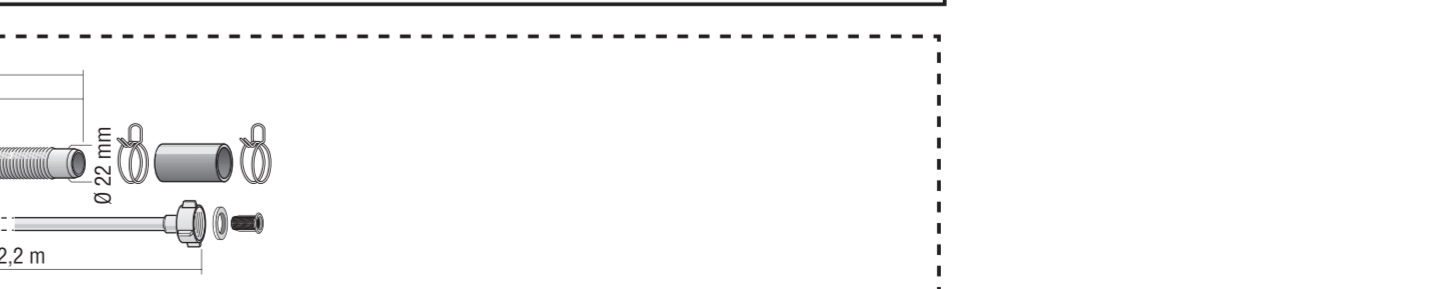

1
6
7a

8a

9a

10

11 12

14

2h-3h

*) Mat-Nr. 00622456

min. 70 mm
max. 120 mm

max. 10 Nm

min. 10 mm
max. 200 mm

max. 4 m

5 m

EU *) Mat-Nr. 12022522

- 2 1,75 m
- 3 ø 4x15
- 4
- 5 ø 4x15
- 6 ø 4x2
- 7a ø 4x2
- 7b ø 4x2
- 8
- 9 ø 4x30
- 10
- 11 ø 4x30

einstellen
adjust
régler
ajustar

Scheibe entfernen
remove disc
enlever le disque
Eliminar disco

Dichtheit nach einem Spülgang prüfen.
Check for leaks after one wash cycle.
Vérifiez l'étanchéité après un lavage.
Verificar la estanqueidad tras un ciclo de lavado