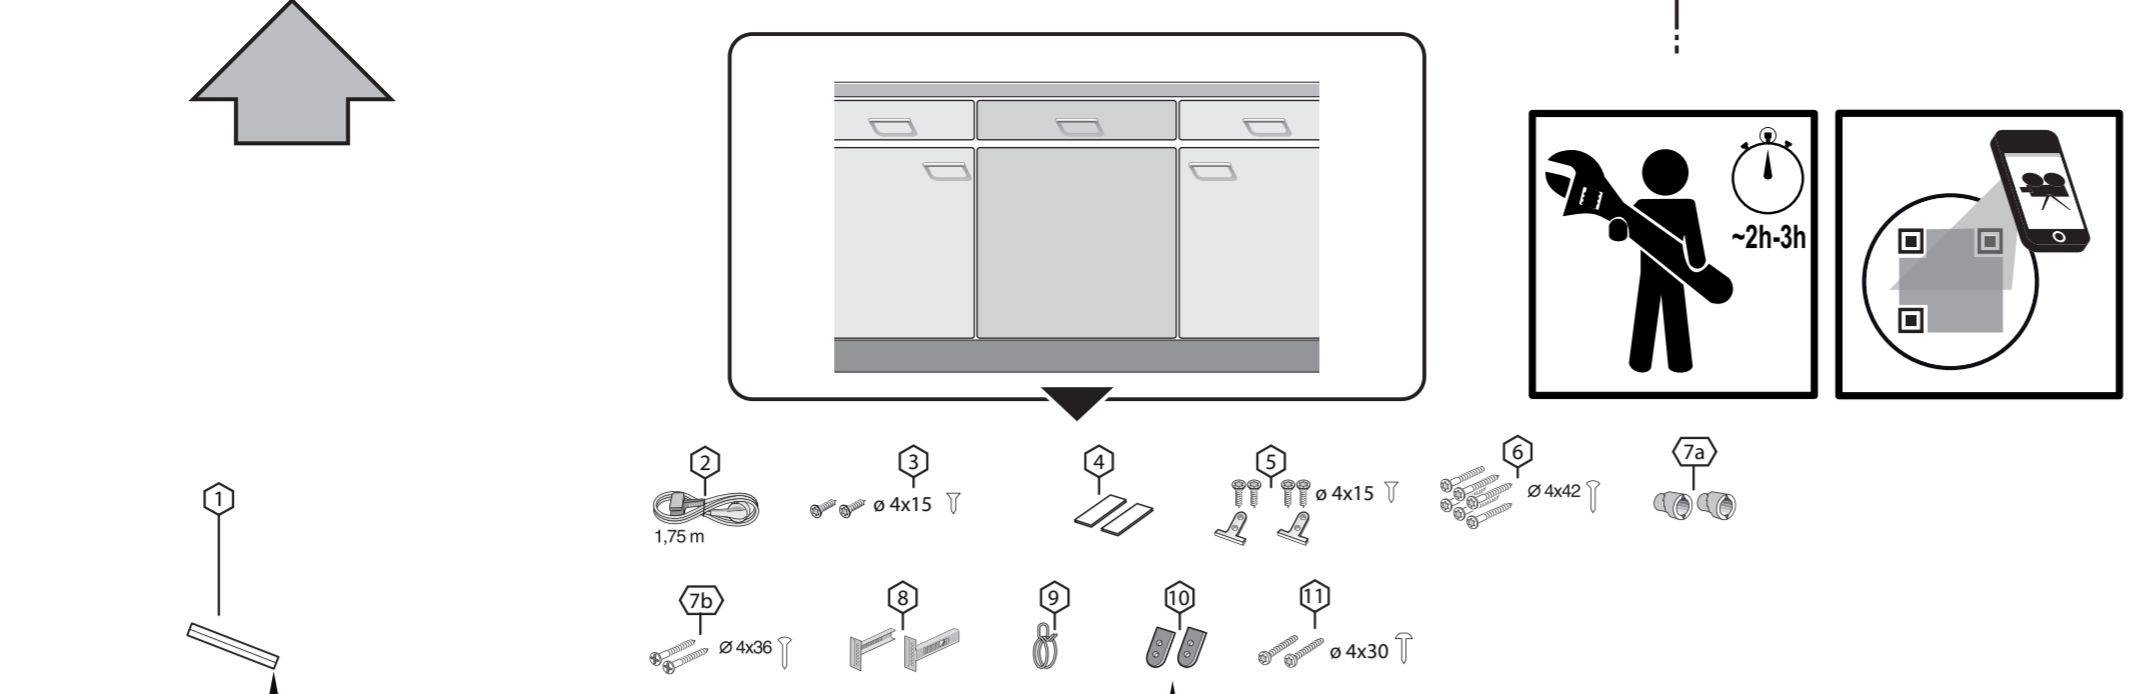

1
6
7a

8a

9a

10

11 12

14

2h-3h

*) Mat-Nr. 00622456

min. 70 mm
max. 120 mm

max. 10 Nm

min. 10 mm
max. 200 mm

max. 4 m

5 m

EU *) Mat-Nr. 12022522

- 2 1,75 m
- 3 ø 4x15
- 4
- 5 ø 4x15
- 6 ø 4x2
- 7a ø 4x2
- 7b ø 4x2
- 8
- 9 ø 4x30
- 10
- 11 ø 4x30

einstellen
adjust
régler
ajustar

Scheibe entfernen
remove disc
enlever le disque
Eliminar disco

Dichtheit nach einem Spülgang prüfen.
Check for leaks after one wash cycle.
Vérifiez l'étanchéité après un lavage.
Verificar la estanqueidad tras un ciclo de lavado