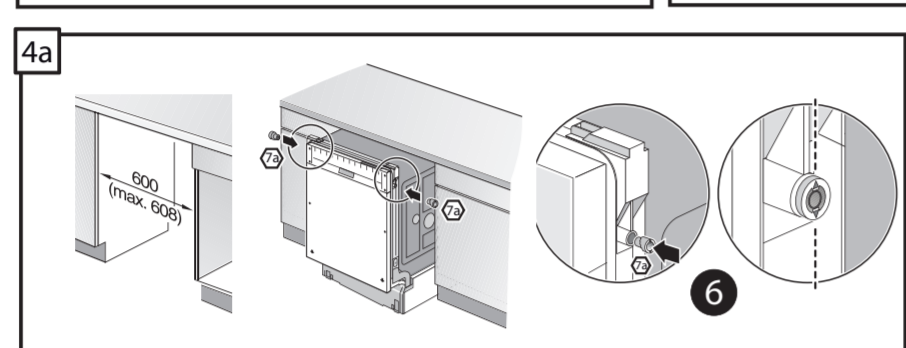

1
6
7a

8a

9a

10

11 12

14

2h-3h

*) Mat-Nr. 00622456

min. 70 mm
max. 120 mm

max. 10 Nm

min. 10 mm
max. 200 mm

max. 4 m

5 m

EU *) Mat-Nr. 12022522

- 2 1,75 m
- 3 ø 4x15
- 4
- 5 ø 4x15
- 6 ø 4x2
- 7a ø 4x2
- 7b ø 4x2
- 8
- 9 ø 4x30
- 10
- 11 ø 4x30

einstellen
adjust
régler
ajustar

Scheibe entfernen
remove disc
enlever le disque
Eliminar disco

Dichtheit nach einem Spülgang prüfen.
Check for leaks after one wash cycle.
Vérifiez l'étanchéité après un lavage.
Verificar la estanqueidad tras un ciclo de lavado