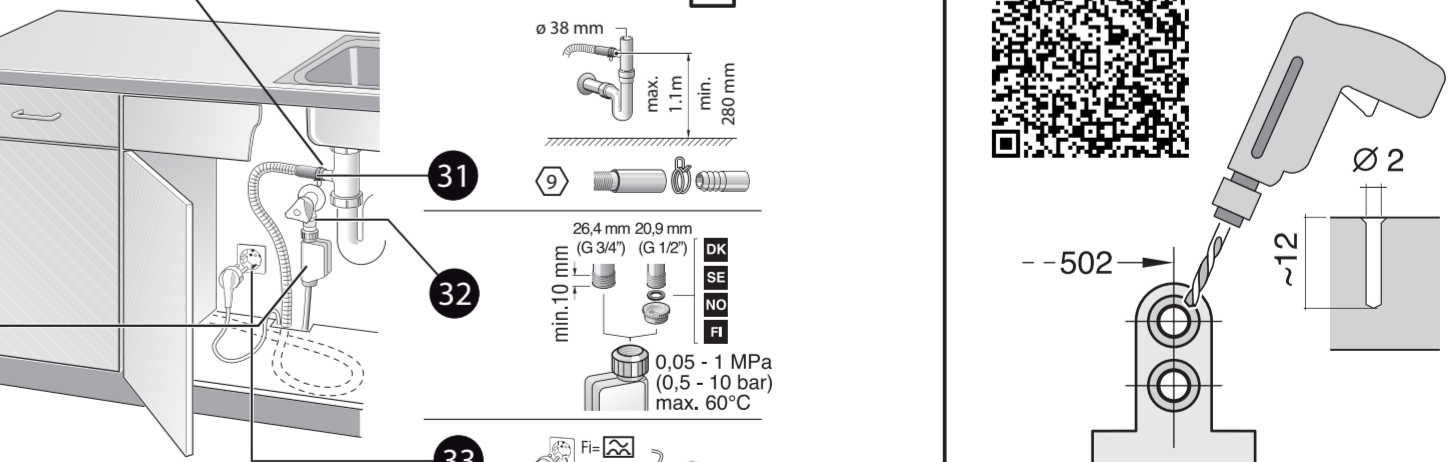

1
6
7a

8a

9a

10

11 12

14

2h-3h

*) Mat-Nr. 00622456

min. 70 mm
max. 120 mm

max. 10 Nm

min. 10 mm
max. 200 mm

max. 4 m

5 m

EU *) Mat-Nr. 12022522

- 2 1,75 m
- 3 ø 4x15
- 4
- 5 ø 4x15
- 6 ø 4x2
- 7a ø 4x2
- 7b ø 4x2
- 8
- 9 ø 4x30
- 10
- 11 ø 4x30

einstellen
adjust
régler
ajustar

Scheibe entfernen
remove disc
enlever le disque
Eliminar disco

Dichtheit nach einem Spülgang prüfen.
Check for leaks after one wash cycle.
Vérifiez l'étanchéité après un lavage.
Verificar la estanqueidad tras un ciclo de lavado