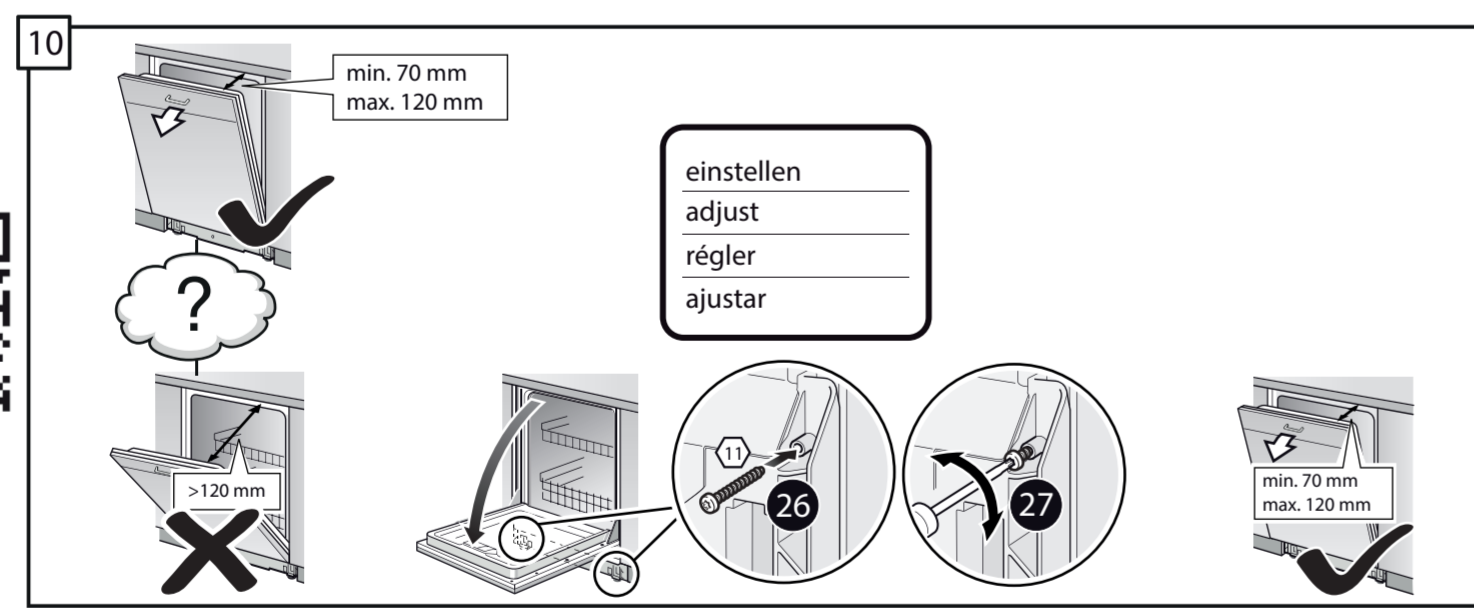

1
6
7a

8a

9a

10

11 12

14

2h-3h

*) Mat-Nr. 00622456

min. 70 mm
max. 120 mm

max. 10 Nm

min. 10 mm
max. 200 mm

max. 4 m

5 m

EU *) Mat-Nr. 12022522

- 2 1,75 m
- 3 ø 4x15
- 4
- 5 ø 4x15
- 6 ø 4x2
- 7a ø 4x2
- 7b ø 4x2
- 8
- 9 ø 4x30
- 10
- 11 ø 4x30

einstellen
adjust
régler
ajustar

Scheibe entfernen
remove disc
enlever le disque
Eliminar disco

Dichtheit nach einem Spülgang prüfen.
Check for leaks after one wash cycle.
Vérifiez l'étanchéité après un lavage.
Verificar la estanqueidad tras un ciclo de lavado