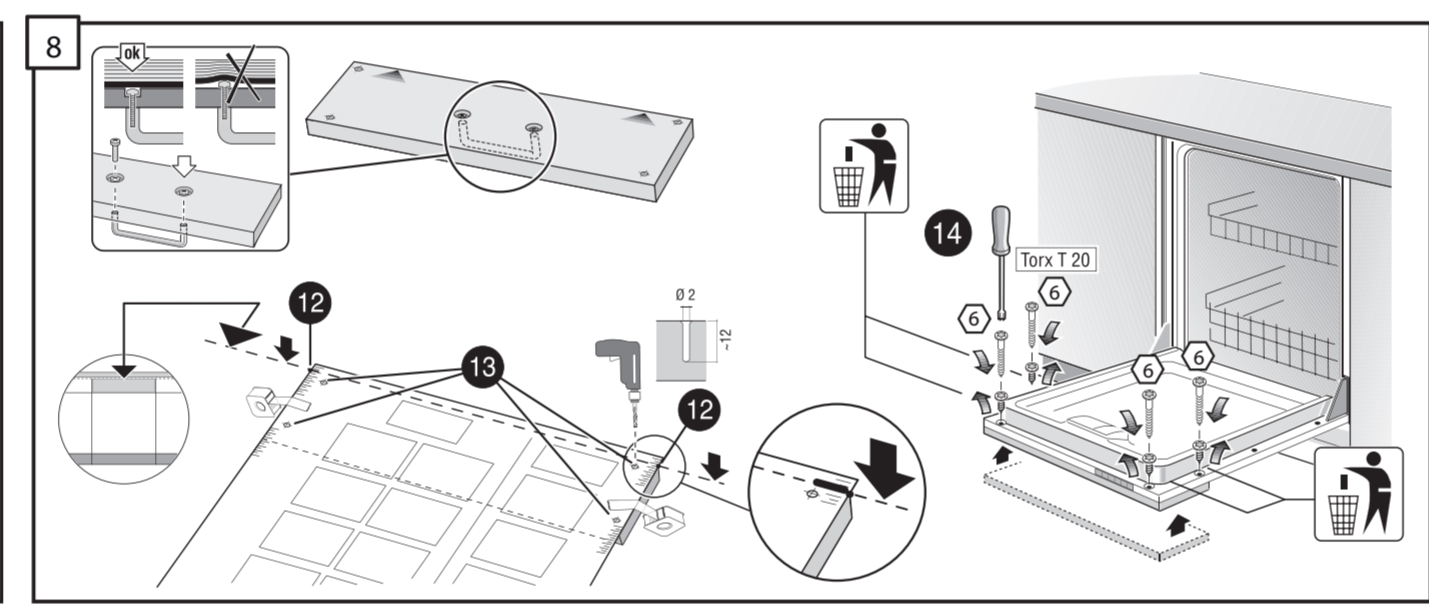

1
6
7a

8a

9a

10

11 12

14

2h-3h

*) Mat-Nr. 00622456

min. 70 mm
max. 120 mm

max. 10 Nm

min. 10 mm
max. 200 mm

max. 4 m

5 m

EU *) Mat-Nr. 12022522

- 2 1,75 m
- 3 ø 4x15
- 4
- 5 ø 4x15
- 6 ø 4x2
- 7a ø 4x2
- 7b ø 4x2
- 8
- 9 ø 4x30
- 10
- 11 ø 4x30

einstellen
adjust
régler
ajustar

Scheibe entfernen
remove disc
enlever le disque
Eliminar disco

Dichtheit nach einem Spülgang prüfen.
Check for leaks after one wash cycle.
Vérifiez l'étanchéité après un lavage.
Verificar la estanqueidad tras un ciclo de lavado