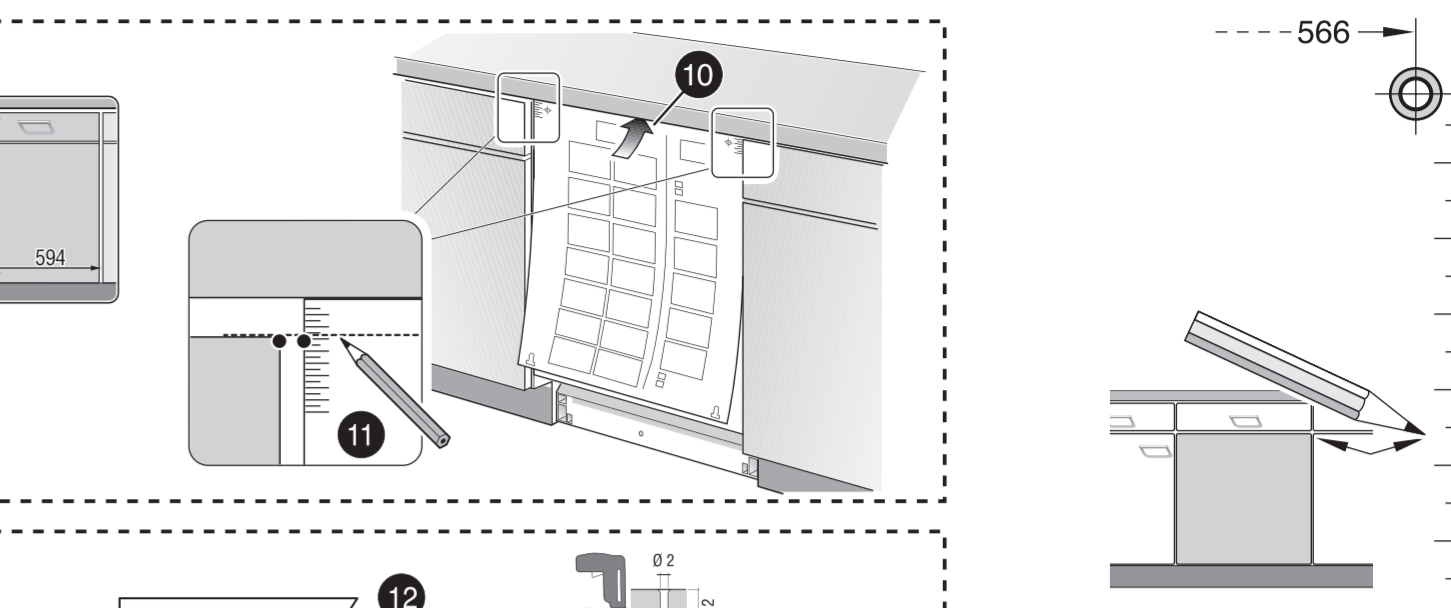

1
6
7a

8a

9a

10

11 12

14

2h-3h

*) Mat-Nr. 00622456

min. 70 mm
max. 120 mm

max. 10 Nm

min. 10 mm
max. 200 mm

max. 4 m

5 m

EU *) Mat-Nr. 12022522

- 2 1,75 m
- 3 ø 4x15
- 4
- 5 ø 4x15
- 6 ø 4x2
- 7a ø 4x2
- 7b ø 4x2
- 8
- 9 ø 4x30
- 10
- 11 ø 4x30

einstellen
adjust
régler
ajustar

Scheibe entfernen
remove disc
enlever le disque
Eliminar disco

Dichtheit nach einem Spülgang prüfen.
Check for leaks after one wash cycle.
Vérifiez l'étanchéité après un lavage.
Verificar la estanqueidad tras un ciclo de lavado