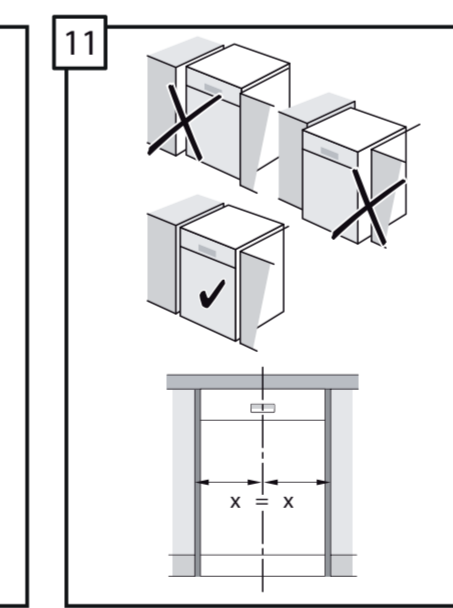

1
6
7a

8a

9a

10

11 12

14

2h-3h

*) Mat-Nr. 00622456

min. 70 mm
max. 120 mm

max. 10 Nm

min. 10 mm
max. 200 mm

max. 4 m

5 m

EU *) Mat-Nr. 12022522

- 2 1,75 m
- 3 ø 4x15
- 4
- 5 ø 4x15
- 6 ø 4x2
- 7a ø 4x2
- 7b ø 4x2
- 8
- 9 ø 4x30
- 10
- 11 ø 4x30

einstellen
adjust
régler
ajustar

Scheibe entfernen
remove disc
enlever le disque
Eliminar disco

Dichtheit nach einem Spülgang prüfen.
Check for leaks after one wash cycle.
Vérifiez l'étanchéité après un lavage.
Verificar la estanqueidad tras un ciclo de lavado