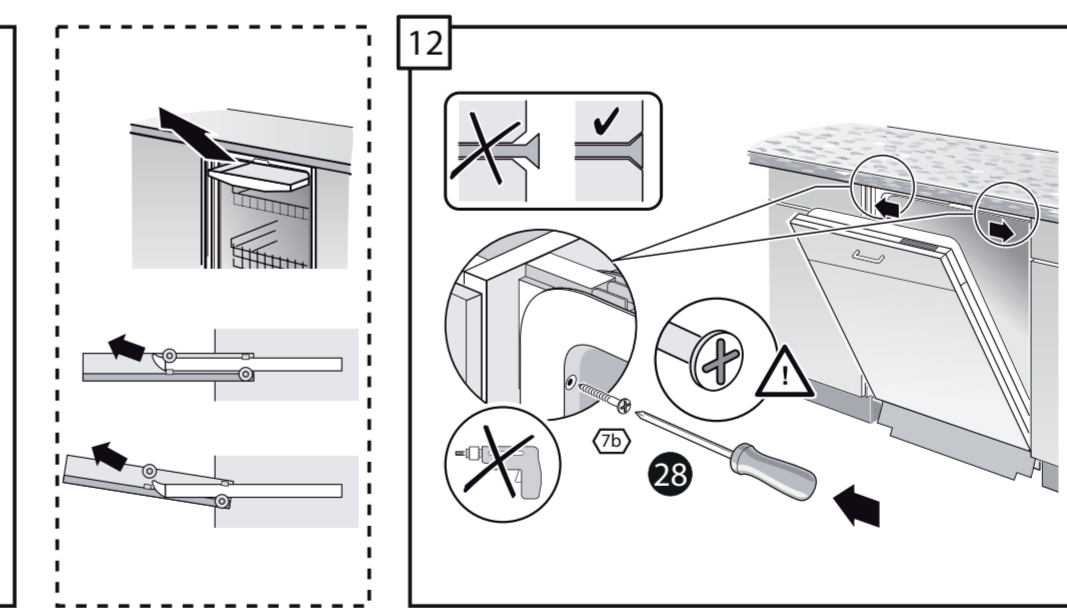

1
6
7a

8a

9a

10

11 12

14

2h-3h

*) Mat-Nr. 00622456

min. 70 mm
max. 120 mm

max. 10 Nm

min. 10 mm
max. 200 mm

max. 4 m

5 m

EU *) Mat-Nr. 12022522

- 2 1,75 m
- 3 ø 4x15
- 4
- 5 ø 4x15
- 6 ø 4x2
- 7a ø 4x2
- 7b ø 4x2
- 8
- 9 ø 4x30
- 10
- 11 ø 4x30

einstellen
adjust
régler
ajustar

Scheibe entfernen
remove disc
enlever le disque
Eliminar disco

Dichtheit nach einem Spülgang prüfen.
Check for leaks after one wash cycle.
Vérifiez l'étanchéité après un lavage.
Verificar la estanqueidad tras un ciclo de lavado