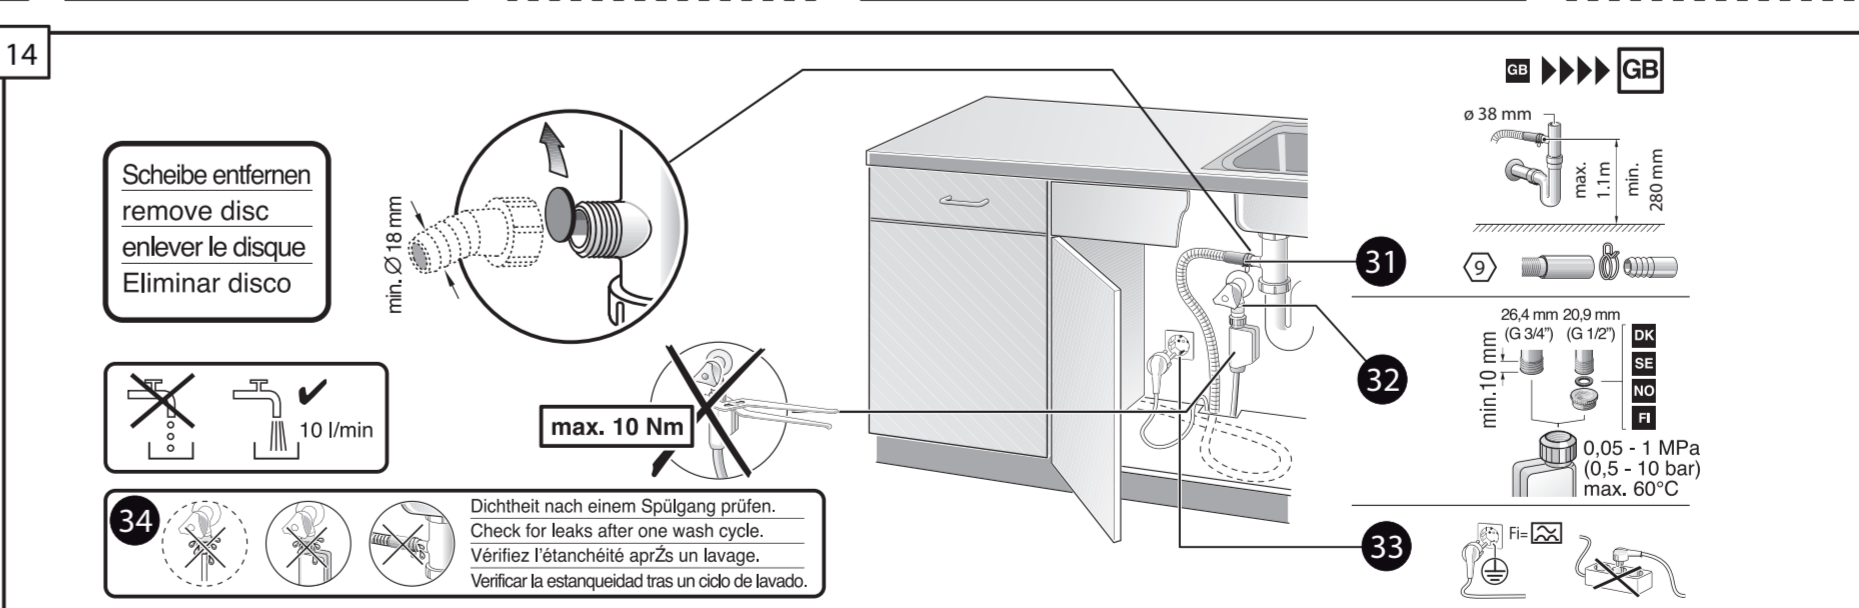

1
6
7a

8a

9a

10

11 12

14

2h-3h

*) Mat-Nr. 00622456

min. 70 mm
max. 120 mm

max. 10 Nm

min. 10 mm
max. 200 mm

max. 4 m

5 m

EU *) Mat-Nr. 12022522

- 2 1,75 m
- 3 ø 4x15
- 4
- 5 ø 4x15
- 6 ø 4x2
- 7a ø 4x2
- 7b ø 4x2
- 8
- 9 ø 4x30
- 10
- 11 ø 4x30

einstellen
adjust
régler
ajustar

Scheibe entfernen
remove disc
enlever le disque
Eliminar disco

Dichtheit nach einem Spülgang prüfen.
Check for leaks after one wash cycle.
Vérifiez l'étanchéité après un lavage.
Verificar la estanqueidad tras un ciclo de lavado