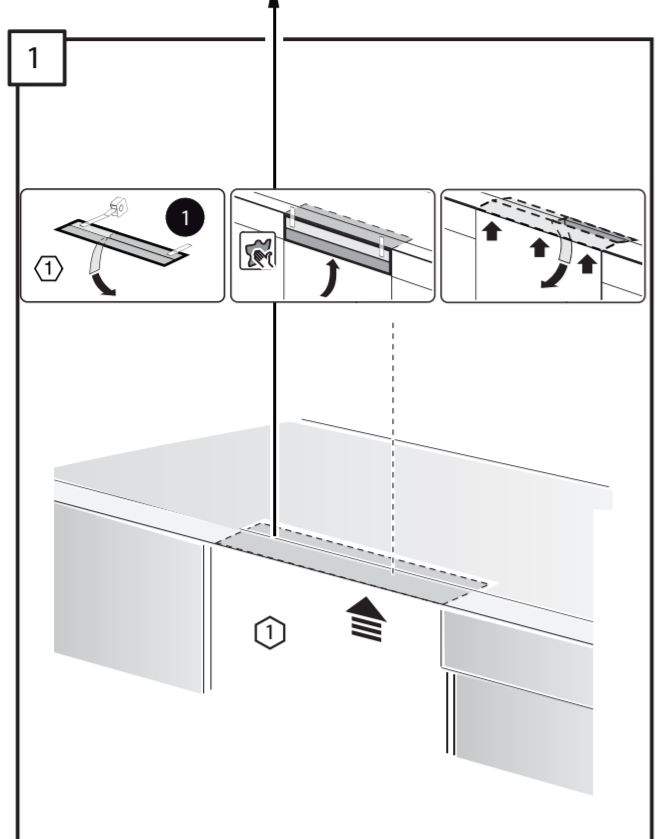

1
6
7a

8a

9a

10

11 12

14

2h-3h

*) Mat-Nr. 00622456

min. 70 mm
max. 120 mm

max. 10 Nm

min. 10 mm
max. 200 mm

max. 4 m

5 m

EU *) Mat-Nr. 12022522

- 2 1,75 m
- 3 ø 4x15
- 4
- 5 ø 4x15
- 6 ø 4x2
- 7a ø 4x2
- 7b ø 4x2
- 8
- 9 ø 4x30
- 10
- 11 ø 4x30

einstellen
adjust
régler
ajustar

Scheibe entfernen
remove disc
enlever le disque
Eliminar disco

Dichtheit nach einem Spülgang prüfen.
Check for leaks after one wash cycle.
Vérifiez l'étanchéité après un lavage.
Verificar la estanqueidad tras un ciclo de lavado