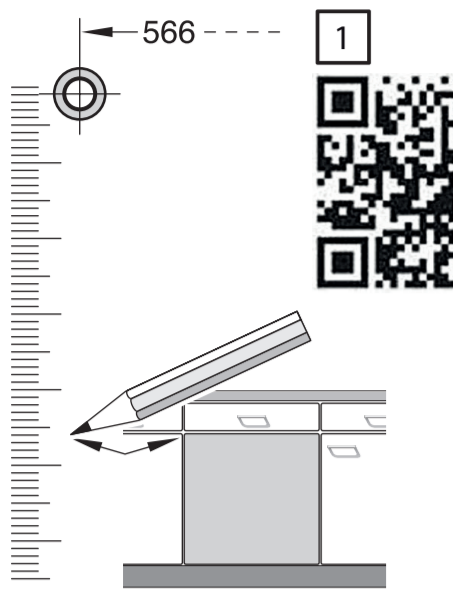

1
6
7a

8a

9a

10

11 12

14

2h-3h

*) Mat-Nr. 00622456

min. 70 mm
max. 120 mm

max. 10 Nm

min. 10 mm
max. 200 mm

max. 4 m

5 m

EU *) Mat-Nr. 12022522

- 2 1,75 m
- 3 ø 4x15
- 4
- 5 ø 4x15
- 6 ø 4x2
- 7a ø 4x2
- 7b ø 4x2
- 8
- 9 ø 4x30
- 10
- 11 ø 4x30

einstellen
adjust
régler
ajustar

Scheibe entfernen
remove disc
enlever le disque
Eliminar disco

Dichtheit nach einem Spülgang prüfen.
Check for leaks after one wash cycle.
Vérifiez l'étanchéité après un lavage.
Verificar la estanqueidad tras un ciclo de lavado