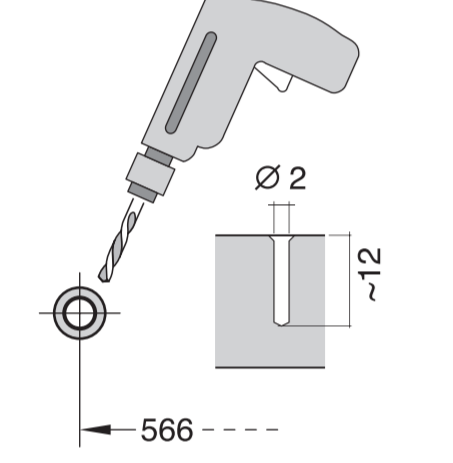

1
6
7a

8a

9a

10

11 12

14

2h-3h

*) Mat-Nr. 00622456

min. 70 mm
max. 120 mm

max. 10 Nm

min. 10 mm
max. 200 mm

max. 4 m

5 m

EU *) Mat-Nr. 12022522

- 2 1,75 m
- 3 ø 4x15
- 4
- 5 ø 4x15
- 6 ø 4x2
- 7a ø 4x2
- 7b ø 4x2
- 8
- 9 ø 4x30
- 10
- 11 ø 4x30

einstellen
adjust
régler
ajustar

Scheibe entfernen
remove disc
enlever le disque
Eliminar disco

Dichtheit nach einem Spülgang prüfen.
Check for leaks after one wash cycle.
Vérifiez l'étanchéité après un lavage.
Verificar la estanqueidad tras un ciclo de lavado