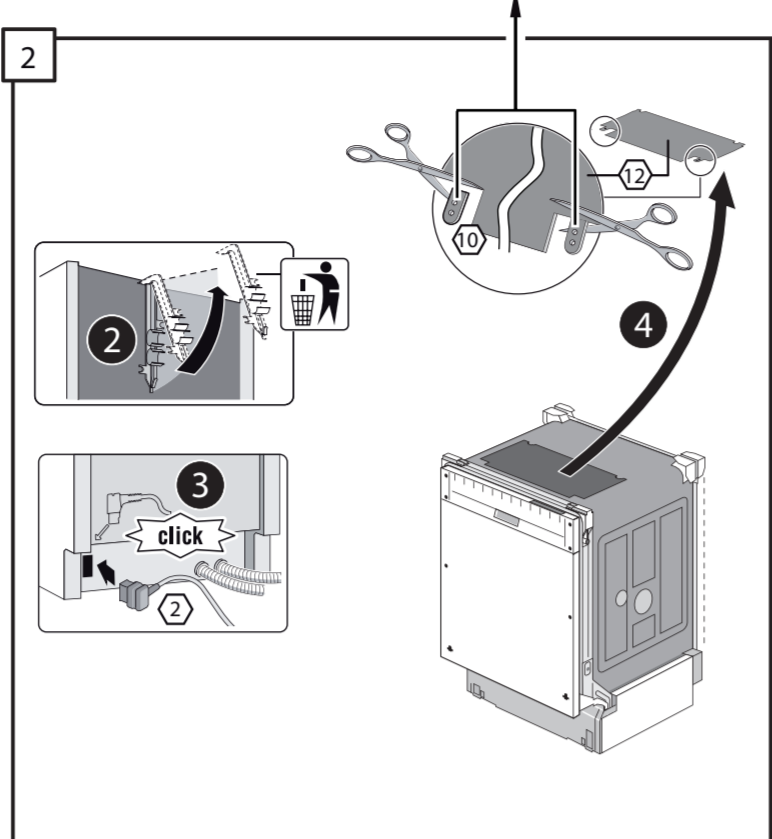

1
6
7a

8a

9a

10

11 12

14

2h-3h

*) Mat-Nr. 00622456

min. 70 mm
max. 120 mm

max. 10 Nm

min. 10 mm
max. 200 mm

max. 4 m

5 m

EU *) Mat-Nr. 12022522

- 2 1,75 m
- 3 ø 4x15
- 4
- 5 ø 4x15
- 6 ø 4x2
- 7a ø 4x2
- 7b ø 4x2
- 8
- 9 ø 4x30
- 10
- 11 ø 4x30

einstellen
adjust
régler
ajustar

Scheibe entfernen
remove disc
enlever le disque
Eliminar disco

Dichtheit nach einem Spülgang prüfen.
Check for leaks after one wash cycle.
Vérifiez l'étanchéité après un lavage.
Verificar la estanqueidad tras un ciclo de lavado