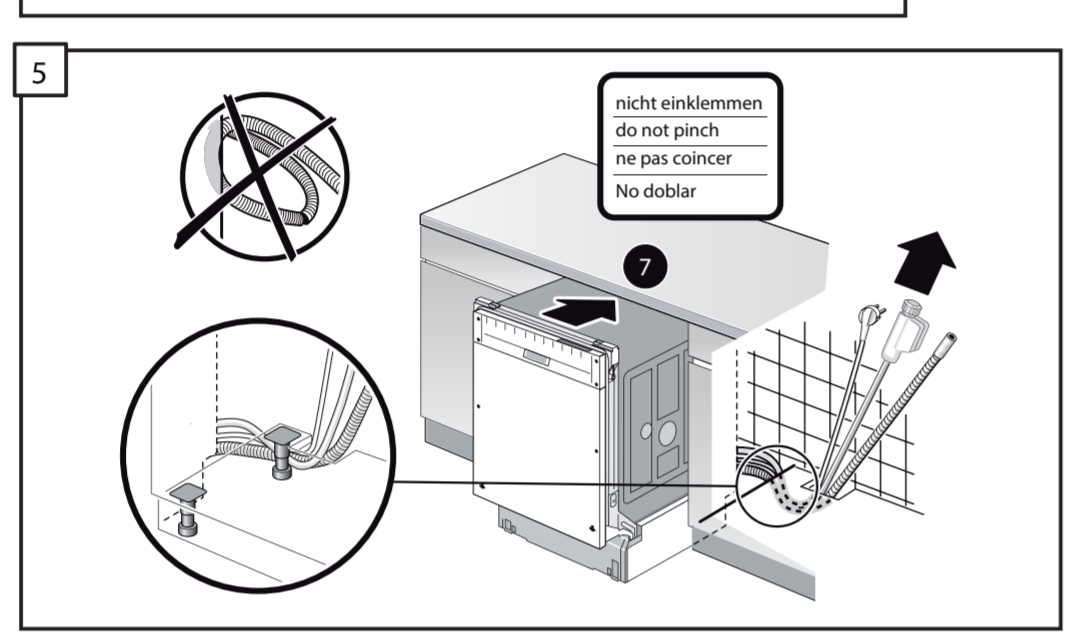

1
6
7a

8a

9a

10

11 12

14

2h-3h

*) Mat-Nr. 00622456

min. 70 mm
max. 120 mm

max. 10 Nm

min. 10 mm
max. 200 mm

max. 4 m

5 m

EU *) Mat-Nr. 12022522

- 2 1,75 m
- 3 ø 4x15
- 4
- 5 ø 4x15
- 6 ø 4x2
- 7a ø 4x2
- 7b ø 4x2
- 8
- 9 ø 4x30
- 10
- 11 ø 4x30

einstellen
adjust
régler
ajustar

Scheibe entfernen
remove disc
enlever le disque
Eliminar disco

Dichtheit nach einem Spülgang prüfen.
Check for leaks after one wash cycle.
Vérifiez l'étanchéité après un lavage.
Verificar la estanqueidad tras un ciclo de lavado