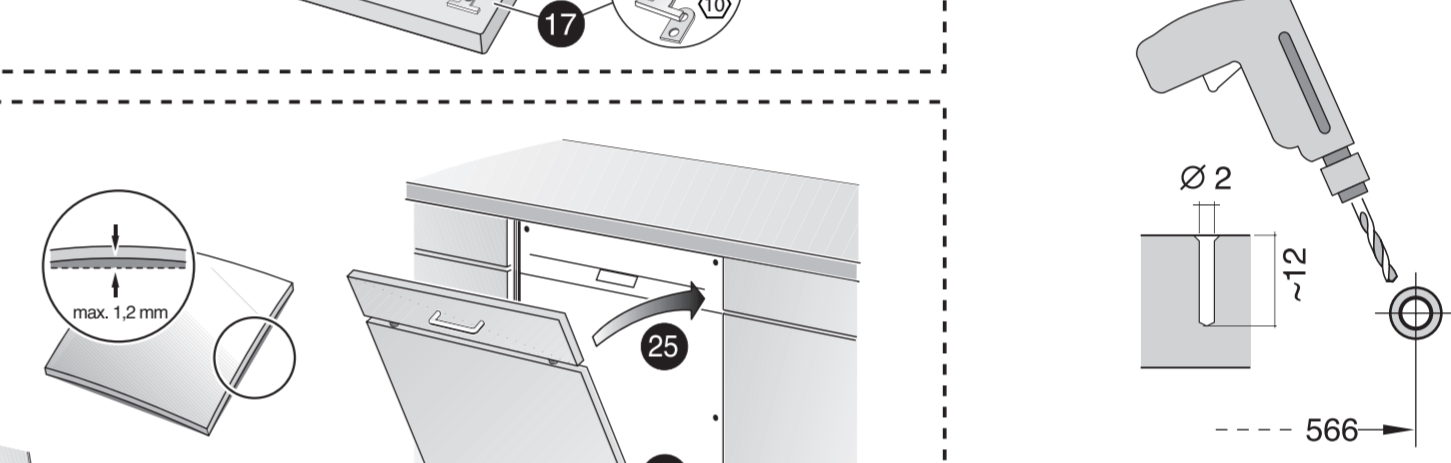

1
6
7a

8a

9a

10

11 12

14

2h-3h

*) Mat-Nr. 00622456

min. 70 mm
max. 120 mm

max. 10 Nm

min. 10 mm
max. 200 mm

max. 4 m

5 m

EU *) Mat-Nr. 12022522

- 2 1,75 m
- 3 ø 4x15
- 4
- 5 ø 4x15
- 6 ø 4x2
- 7a ø 4x2
- 7b ø 4x2
- 8
- 9 ø 4x30
- 10
- 11 ø 4x30

einstellen
adjust
régler
ajustar

Scheibe entfernen
remove disc
enlever le disque
Eliminar disco

Dichtheit nach einem Spülgang prüfen.
Check for leaks after one wash cycle.
Vérifiez l'étanchéité après un lavage.
Verificar la estanqueidad tras un ciclo de lavado