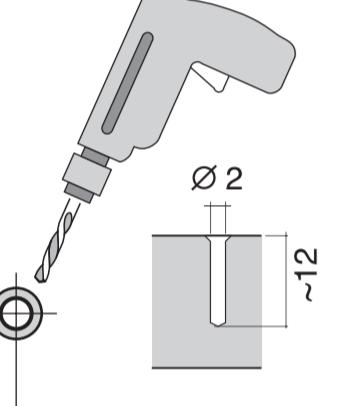

GV 64x Voll-H - 81,5 cm - GS K-SW 9001 902 371 (0311)

1
6
7a

8a

9a

10

11 12

14

2h-3h

*) Mat-Nr. 00622456

min. 70 mm
max. 120 mm

max. 10 Nm

min. 10 mm
max. 200 mm

max. 4 m

5 m

EU *) Mat-Nr. 12022522

- 2 1,75 m
- 3 ø 4x15
- 4
- 5 ø 4x15
- 6 ø 4x2
- 7a ø 4x2
- 7b ø 4x2
- 8
- 9 ø 4x30
- 10
- 11 ø 4x30