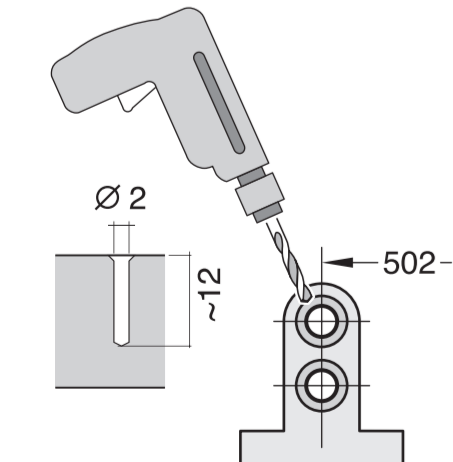

1
6
7a

8a

9a

10

11 12

14

2h-3h

*) Mat-Nr. 00622456

min. 70 mm
max. 120 mm

max. 10 Nm

min. 10 mm
max. 200 mm

max. 4 m

5 m

EU *) Mat-Nr. 12022522

- 2 1,75 m
- 3 ø 4x15
- 4
- 5 ø 4x15
- 6 ø 4x2
- 7a ø 4x2
- 7b ø 4x2
- 8
- 9 ø 4x30
- 10
- 11 ø 4x30

einstellen
adjust
régler
ajustar

Scheibe entfernen
remove disc
enlever le disque
Eliminar disco

Dichtheit nach einem Spülgang prüfen.
Check for leaks after one wash cycle.
Vérifiez l'étanchéité après un lavage.
Verificar la estanqueidad tras un ciclo de lavado