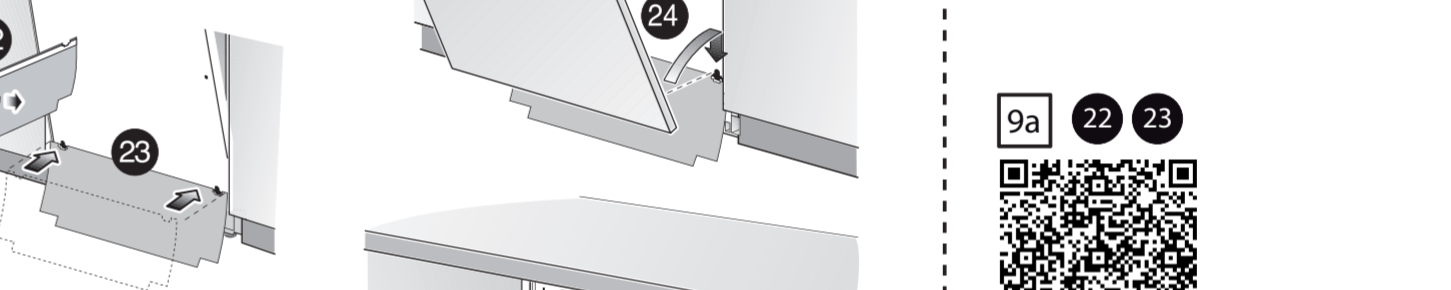

1
6
7a

8a

9a

10

11 12

14

2h-3h

*) Mat-Nr. 00622456

min. 70 mm
max. 120 mm

max. 10 Nm

min. 10 mm
max. 200 mm

max. 4 m

5 m

EU *) Mat-Nr. 12022522

- 2 1,75 m
- 3 ø 4x15
- 4
- 5 ø 4x15
- 6 ø 4x2
- 7a ø 4x2
- 7b ø 4x2
- 8
- 9 ø 4x30
- 10
- 11 ø 4x30

einstellen
adjust
régler
ajustar

Scheibe entfernen
remove disc
enlever le disque
Eliminar disco

Dichtheit nach einem Spülgang prüfen.
Check for leaks after one wash cycle.
Vérifiez l'étanchéité après un lavage.
Verificar la estanqueidad tras un ciclo de lavado