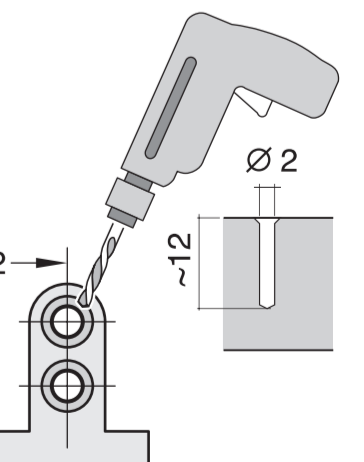

GV 64x Voll-H - 81,5 cm - GS K-SW 9001 902 371 (0311)

1
6
7a

8a

9a

10

11 12

14

2h-3h

*) Mat-Nr. 00622456

min. 70 mm
max. 120 mm

max. 10 Nm

min. 10 mm
max. 200 mm

max. 4 m

5 m

EU *) Mat-Nr. 12022522

- 2 1,75 m
- 3 ø 4x15
- 4
- 5 ø 4x15
- 6 ø 4x2
- 7a ø 4x2
- 7b ø 4x2
- 8
- 9 ø 4x30
- 10
- 11 ø 4x30