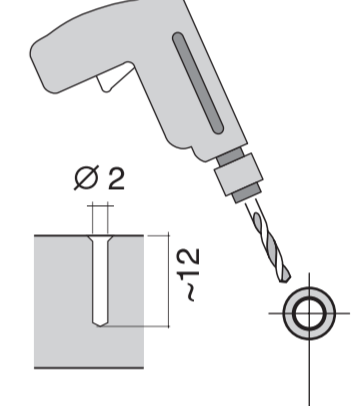

GV 64x Voll-H - 81,5 cm - GS K-SW 9001 902 371 (0311)

1
6
7a

8a

9a

10

11 12

14

2h-3h

*) Mat-Nr. 00622456

min. 70 mm
max. 120 mm

max. 10 Nm

min. 10 mm
max. 200 mm

max. 4 m

5 m

EU *) Mat-Nr. 12022522

- 2 1,75 m
- 3 ø 4x15
- 4
- 5 ø 4x15
- 6 ø 4x2
- 7a ø 4x2
- 7b ø 4x2
- 8
- 9 ø 4x30
- 10
- 11 ø 4x30