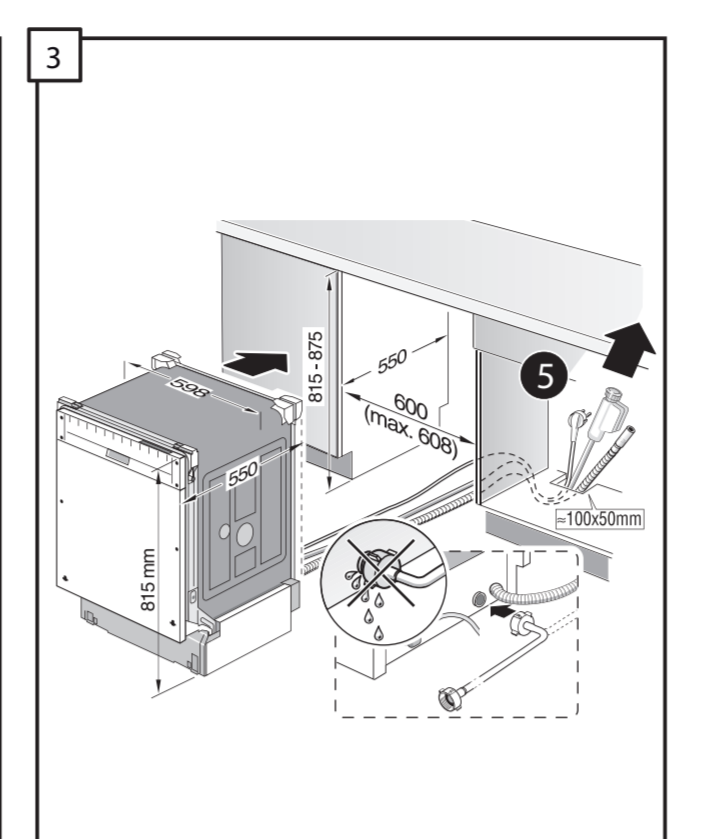

1
6
7a

8a

9a

10

11 12

14

2h-3h

*) Mat-Nr. 00622456

min. 70 mm
max. 120 mm

max. 10 Nm

min. 10 mm
max. 200 mm

max. 4 m

5 m

EU *) Mat-Nr. 12022522

- 2 1,75 m
- 3 ø 4x15
- 4
- 5 ø 4x15
- 6 ø 4x2
- 7a ø 4x2
- 7b ø 4x2
- 8
- 9 ø 4x30
- 10
- 11 ø 4x30

einstellen
adjust
régler
ajustar

Scheibe entfernen
remove disc
enlever le disque
Eliminar disco

Dichtheit nach einem Spülgang prüfen.
Check for leaks after one wash cycle.
Vérifiez l'étanchéité après un lavage.
Verificar la estanqueidad tras un ciclo de lavado