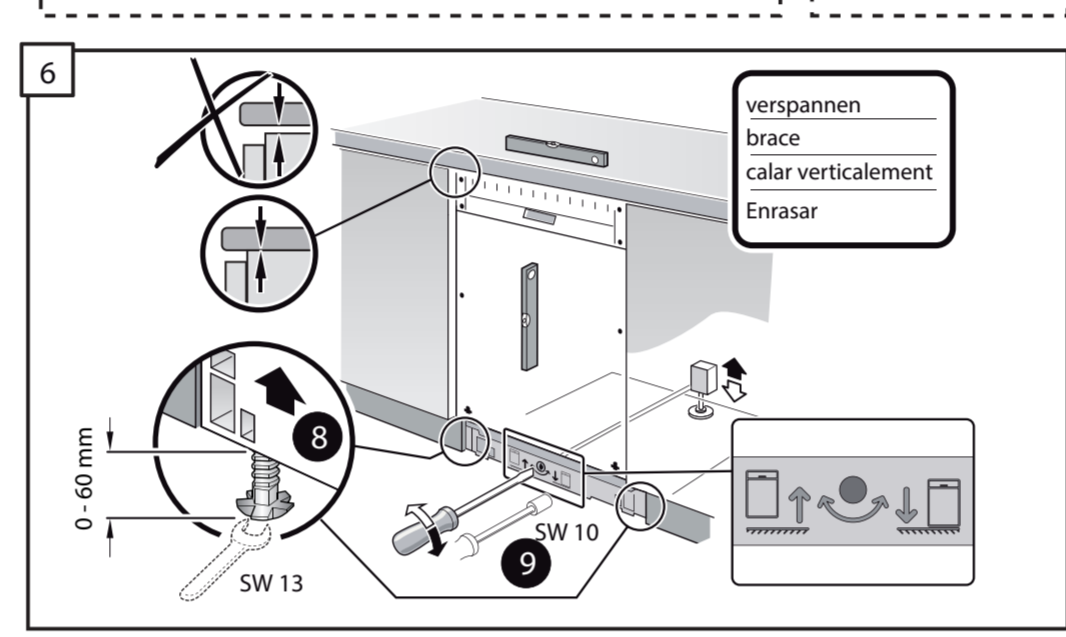

1
6
7a

8a

9a

10

11 12

14

2h-3h

*) Mat-Nr. 00622456

min. 70 mm
max. 120 mm

max. 10 Nm

min. 10 mm
max. 200 mm

max. 4 m

5 m

EU *) Mat-Nr. 12022522

- 2 1,75 m
- 3 ø 4x15
- 4
- 5 ø 4x15
- 6 ø 4x2
- 7a ø 4x2
- 7b ø 4x2
- 8
- 9 ø 4x30
- 10
- 11 ø 4x30

einstellen
adjust
régler
ajustar

Scheibe entfernen
remove disc
enlever le disque
Eliminar disco

Dichtheit nach einem Spülgang prüfen.
Check for leaks after one wash cycle.
Vérifiez l'étanchéité après un lavage.
Verificar la estanqueidad tras un ciclo de lavado