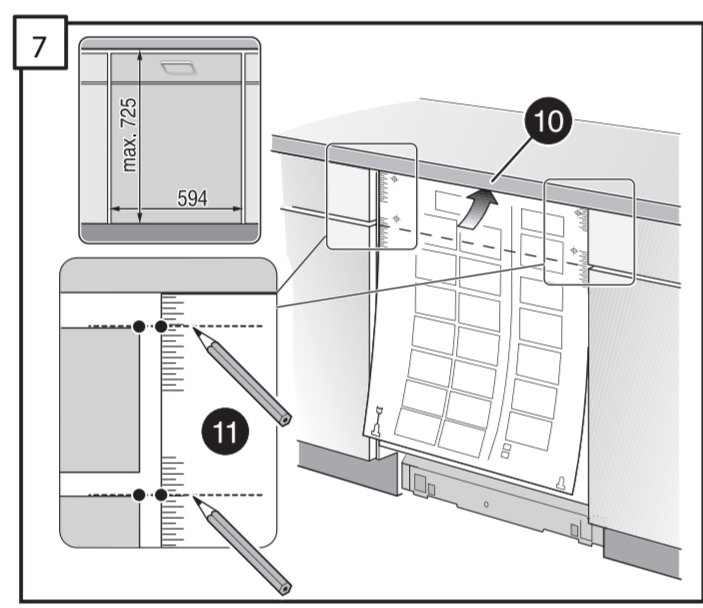

1
6
7a

8a

9a

10

11 12

14

2h-3h

*) Mat-Nr. 00622456

min. 70 mm
max. 120 mm

max. 10 Nm

min. 10 mm
max. 200 mm

max. 4 m

5 m

EU *) Mat-Nr. 12022522

- 2 1,75 m
- 3 ø 4x15
- 4
- 5 ø 4x15
- 6 ø 4x2
- 7a ø 4x2
- 7b ø 4x2
- 8
- 9 ø 4x30
- 10
- 11 ø 4x30

einstellen
adjust
régler
ajustar

Scheibe entfernen
remove disc
enlever le disque
Eliminar disco

Dichtheit nach einem Spülgang prüfen.
Check for leaks after one wash cycle.
Vérifiez l'étanchéité après un lavage.
Verificar la estanqueidad tras un ciclo de lavado