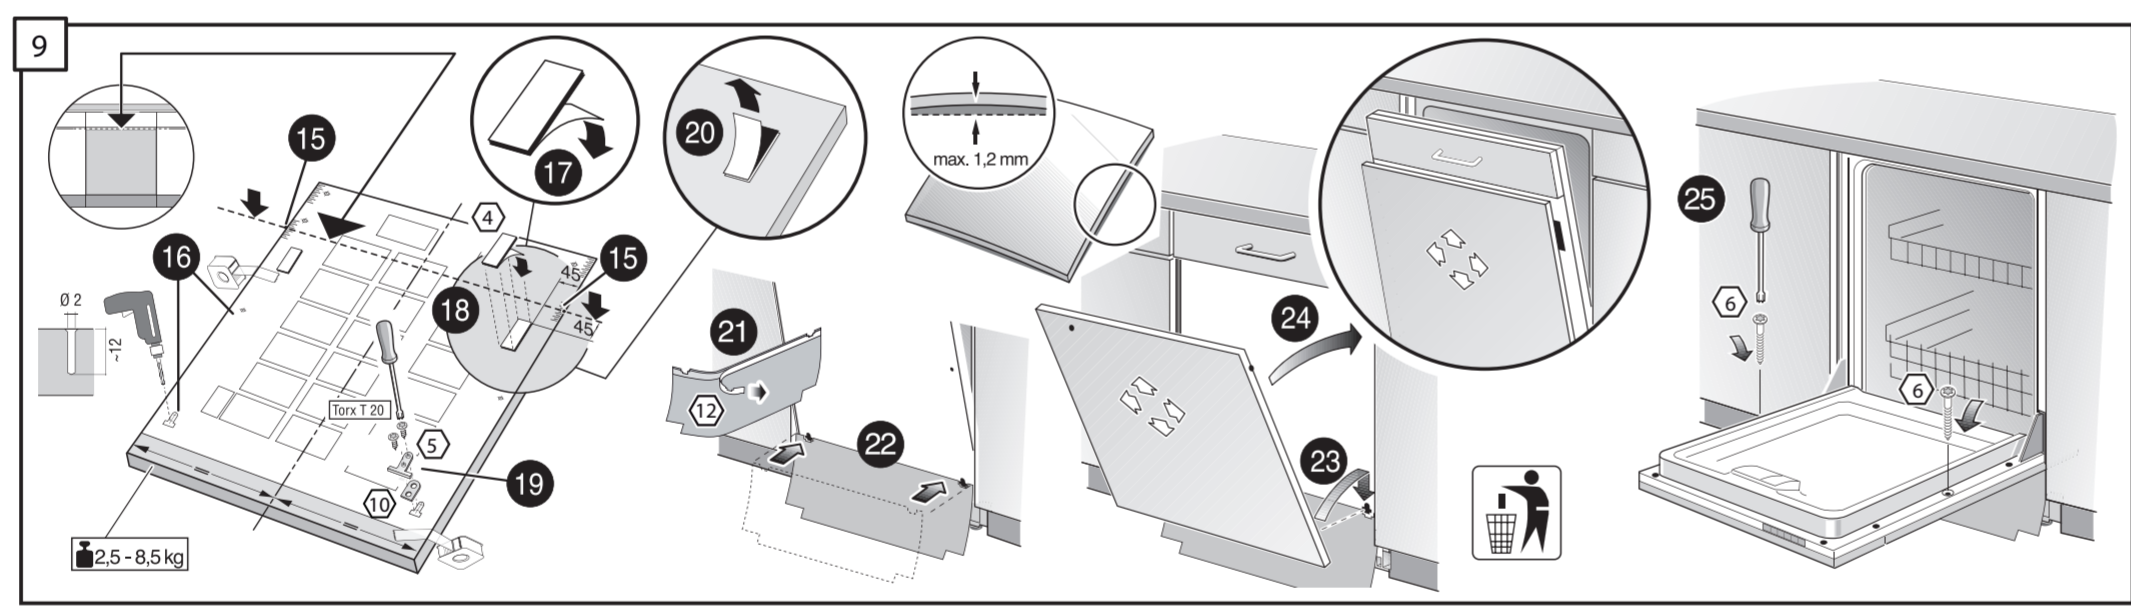

1
6
7a

8a

9a

10

11 12

14

2h-3h

*) Mat-Nr. 00622456

min. 70 mm
max. 120 mm

max. 10 Nm

min. 10 mm
max. 200 mm

max. 4 m

5 m

EU *) Mat-Nr. 12022522

- 2 1,75 m
- 3 ø 4x15
- 4
- 5 ø 4x15
- 6 ø 4x2
- 7a ø 4x2
- 7b ø 4x2
- 8
- 9 ø 4x30
- 10
- 11 ø 4x30

einstellen
adjust
régler
ajustar

Scheibe entfernen
remove disc
enlever le disque
Eliminar disco

Dichtheit nach einem Spülgang prüfen.
Check for leaks after one wash cycle.
Vérifiez l'étanchéité après un lavage.
Verificar la estanqueidad tras un ciclo de lavado