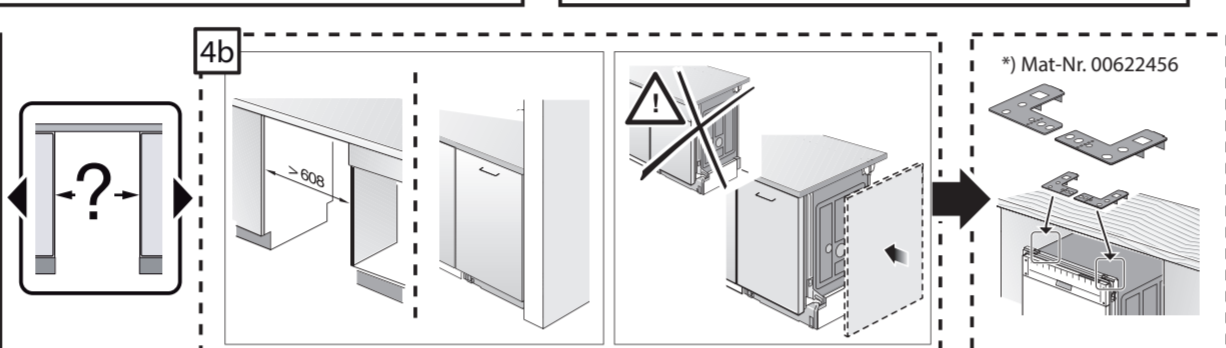

1
6
7a

8a

9a

10

11 12

14

2h-3h

*) Mat-Nr. 00622456

min. 70 mm
max. 120 mm

max. 10 Nm

min. 10 mm
max. 200 mm

max. 4 m

5 m

EU *) Mat-Nr. 12022522

- 2 1,75 m
- 3 ø 4x15
- 4
- 5 ø 4x15
- 6 ø 4x2
- 7a ø 4x2
- 7b ø 4x2
- 8
- 9 ø 4x30
- 10
- 11 ø 4x30

einstellen
adjust
régler
ajustar

Scheibe entfernen
remove disc
enlever le disque
Eliminar disco

Dichtheit nach einem Spülgang prüfen.
Check for leaks after one wash cycle.
Vérifiez l'étanchéité après un lavage.
Verificar la estanqueidad tras un ciclo de lavado