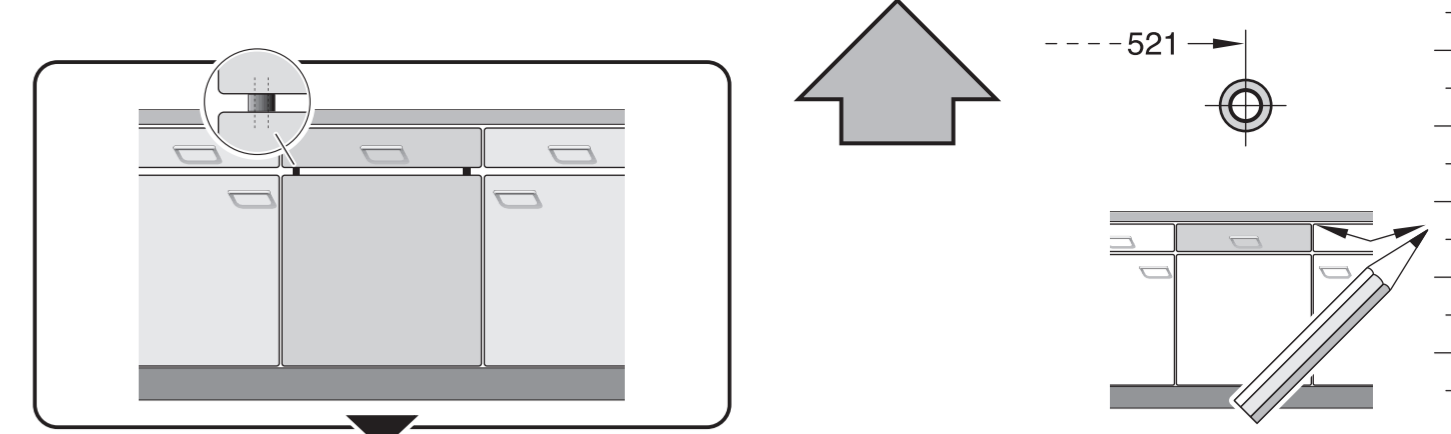

1
6
7a

8a

9a

10

11 12

14

2h-3h

*) Mat-Nr. 00622456

min. 70 mm
max. 120 mm

max. 10 Nm

min. 10 mm
max. 200 mm

max. 4 m

5 m

EU *) Mat-Nr. 12022522

- 2 1,75 m
- 3 ø 4x15
- 4
- 5 ø 4x15
- 6 ø 4x2
- 7a ø 4x2
- 7b ø 4x2
- 8
- 9 ø 4x30
- 10
- 11 ø 4x30

einstellen
adjust
régler
ajustar

Scheibe entfernen
remove disc
enlever le disque
Eliminar disco

Dichtheit nach einem Spülgang prüfen.
Check for leaks after one wash cycle.
Vérifiez l'étanchéité après un lavage.
Verificar la estanqueidad tras un ciclo de lavado