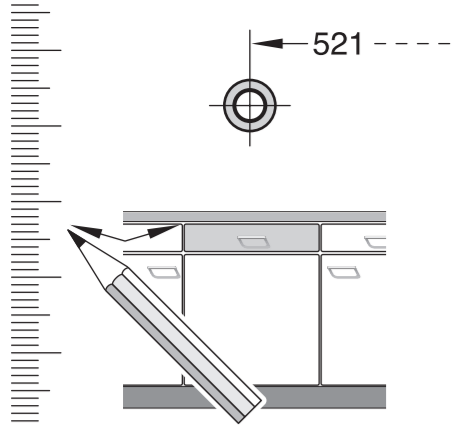

1
6
7a

8a

9a

10

11 12

14

2h-3h

*) Mat-Nr. 00622456

min. 70 mm
max. 120 mm

max. 10 Nm

min. 10 mm
max. 200 mm

max. 4 m

5 m

EU *) Mat-Nr. 12022522

- 2 1,75 m
- 3 ø 4x15
- 4
- 5 ø 4x15
- 6 ø 4x2
- 7a ø 4x2
- 7b ø 4x2
- 8
- 9 ø 4x30
- 10
- 11 ø 4x30

einstellen
adjust
régler
ajustar

Scheibe entfernen
remove disc
enlever le disque
Eliminar disco

Dichtheit nach einem Spülgang prüfen.
Check for leaks after one wash cycle.
Vérifiez l'étanchéité après un lavage.
Verificar la estanqueidad tras un ciclo de lavado