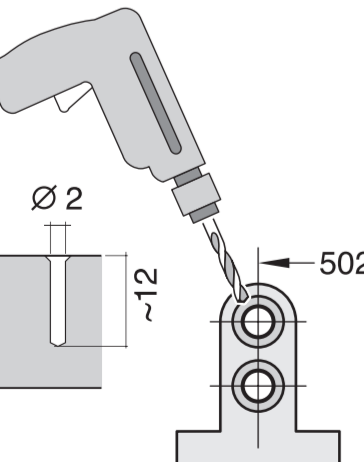

GV 64x Voll-H - 81,5 cm - GS K-SW 9001 902 371 (0311)

1
6
7a

8a

9a

10

11 12

14

2h-3h

*) Mat-Nr. 00622456

min. 70 mm
max. 120 mm

max. 10 Nm

min. 10 mm
max. 200 mm

max. 4 m

5 m

EU *) Mat-Nr. 12022522

- 2 1,75 m
- 3 ø 4x15
- 4
- 5 ø 4x15
- 6 ø 4x2
- 7a ø 4x2
- 7b ø 4x2
- 8
- 9 ø 4x30
- 10
- 11 ø 4x30