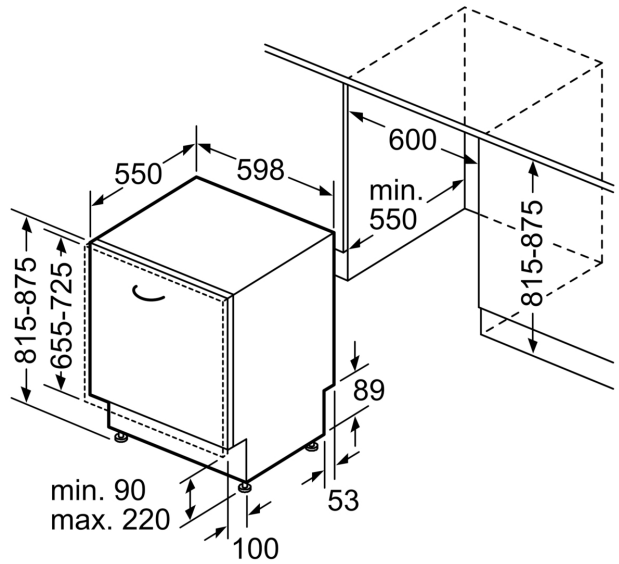

Energieklasse: A
 Energieverbruik voor 100 cycli ecoprogramma's: 54 kWh
 Aantal couverts: 14
 Het waterverbruik van de ecoprogramma's in liters per cyclus: 9.0 l
 Programmaduur: 4:30 uur
 Geluidsniveau: 42 dB(A) re 1 pW
 Geluidsniveauroep: B
 Inbouw/vrijstaand: Inbouw
 Hoogte van afneembaar bovenblad: 0 mm
 Afmetingen apparaat (hxbxd): 815 x 598 x 550 mm
 Inbouwafmetingen (hxbxd): 815-875 x 600 x 550 mm
 Diepte met 90° geopende deur: 1150 mm
 In hoogte verstelbare pootjes: Ja - alle vanaf voorzijde
 Maximaal instelbare hoogte: 60 mm
 Verstelbare sokkel: Horizontaal en verticaal
 Nettogewicht: 35.4 kg
 Bruto gewicht: 37.5 kg
 Aansluitvermogen: 2400 W
 Minimale smeltveiligheid: 10 A
 Spanning: 220-240 V
 Frequentie: 50; 60 Hz
 Reparatie index: 9.4
 Lengte elektriciteits snoer: 175.0 cm
 Type stekker: Schuko-/Gardy, met aarding (meegeleverd)
 Lengte toevoerslang: 165 cm
 Lengte afvoerslang: 190 cm
 EAN-code: 4242003962503
 Type installatie: Volledig geïntegreerd

Toebehoren:

- Trechter voor zout
- Incl. dampbescherming voor werkblad

Technische specificaties:

- Afmetingen (hxbxd): 81.5 x 59.8 x 55 cm
- Materiaal kuip: roestvrij staal

¹ Schaal van energie-efficiëntieclassen van A tot G

**iQ300, Volledig geïntegreerde vaatwasser, 60 cm
SN63EX22CE**

Afmeting in mm

△ stopcontact
○ Waarde met verlengingsset

Afmeting in mm