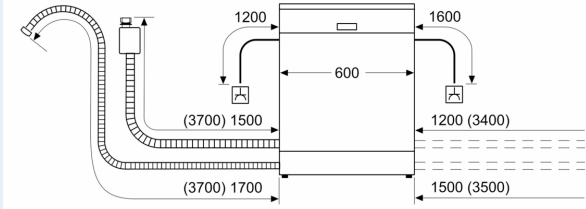

Energieklasse: A
 Energieverbruik voor 100 cycli ecoprogramma's: 54 kWh
 Aantal couverts: 14
 Het waterverbruik van de ecoprogramma's in liters per cyclus: 9.0 l
 Programmaduur: 4:30 uur
 Geluidsniveau: 42 dB(A) re 1 pW
 Geluidsniveauroep: B
 Inbouw/vrijstaand: Inbouw
 Hoogte van afneembaar bovenblad: 0 mm
 Afmetingen apparaat (hxbxd): 815 x 598 x 550 mm
 Inbouwafmetingen (hxbxd): 815-875 x 600 x 550 mm
 Diepte met 90° geopende deur: 1150 mm
 In hoogte verstelbare pootjes: Ja - alle vanaf voorzijde
 Maximaal instelbare hoogte: 60 mm
 Verstelbare sokkel: Horizontaal en verticaal
 Nettogewicht: 35.4 kg
 Bruto gewicht: 37.5 kg
 Aansluitvermogen: 2400 W
 Minimale smeltveiligheid: 10 A
 Spanning: 220-240 V
 Frequentie: 50; 60 Hz
 Reparatie index: 9.4
 Lengte elektriciteits snoer: 175.0 cm
 Type stekker: Schuko-/Gardy, met aarding (meegeleverd)
 Lengte toevoerslang: 165 cm
 Lengte afvoerslang: 190 cm
 EAN-code: 4242003962503
 Type installatie: Volledig geïntegreerd

Toebehoren:

- Trechter voor zout
- Incl. dampbescherming voor werkblad

Technische specificaties:

- Afmetingen (hxbxd): 81.5 x 59.8 x 55 cm
- Materiaal kuip: roestvrij staal

¹ Schaal van energie-efficiëntieclassen van A tot G

**iQ300, Volledig geïntegreerde vaatwasser, 60 cm
SN63EX22CE**

Afmeting in mm

△ stopcontact
○ Waarde met verlengingsset

Afmeting in mm