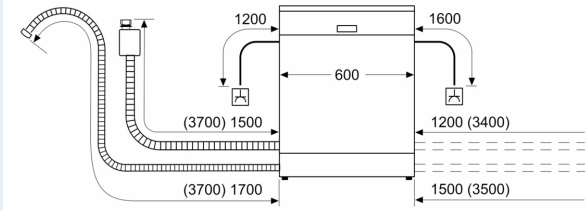

Energieklasse:	D
Energieverbruik per 100 cycli Eco-programma:	85 kWh
Aantal couverts:	14
Waterverbruik Eco-programma:	9.0 l
Programmaduur:	4:30 uur
Geluidsniveau:	42 dB(A) re 1 pW
Geluidsniveauroeptide:	B
Inbouw/vrijstaand:	Inbouw
Hoogte van afneembaar bovenblad:	0 mm
Afmetingen apparaat (hxbxd):	815 x 598 x 550 mm
Inbouwafmetingen (hxbxd):	815-875 x 600 x 550 mm
Diepte met 90° geopende deur:	1150 mm
In hoogte verstelbare pootjes:	Ja - alle vanaf voorzijde
Maximaal instelbare hoogte:	60 mm
Verstelbare sokkel:	Horizontaal en verticaal
Nettogewicht:	35.1 kg
Brutogewicht:	37.2 kg
Aansluitvermogen:	2400 W
Minimale smeltveiligheid:	10 A
Spanning:	220-240 V
Frequentie:	50; 60 Hz
Lengte elektriciteitsnoer:	175.0 cm
Type stekker:	Schuko-/Gardy. met aarding (meegeleverd)
Lengte toevoerslang:	165 cm
Lengte afvoerslang:	190 cm
EAN-code:	4242003971611
Type installatie:	Volledig geïntegreerd

Toebehoren:

- Incl. roestvrijstalen decoratie strips
- Trechter voor zout

- Incl. dampbescherming voor werkblad

Technische specificaties:

- Afmetingen (hxbxd): 81.5 x 59.8 x 55 cm
- Materiaal kuip: roestvrij staal

¹ Schaal van energie-efficiëntieclassen van A tot G

² Energieverbruik in kWh per 100 cycli (in programma Eco 50 °C)

³ Waterverbruik in liters per cyclus (in programma Eco 50 °C)

⁴ Duur van het programma Eco 50 °C

* De diverse garantiemogelijkheden zijn te vinden op de garantiepagina.

**iQ300, Volledig geïntegreerde vaatwasser, 60 cm
SN63H801ME**

Afmeting in mm

⏏ stopcontact
() Waarde met verlengingsset

Afmeting in mm