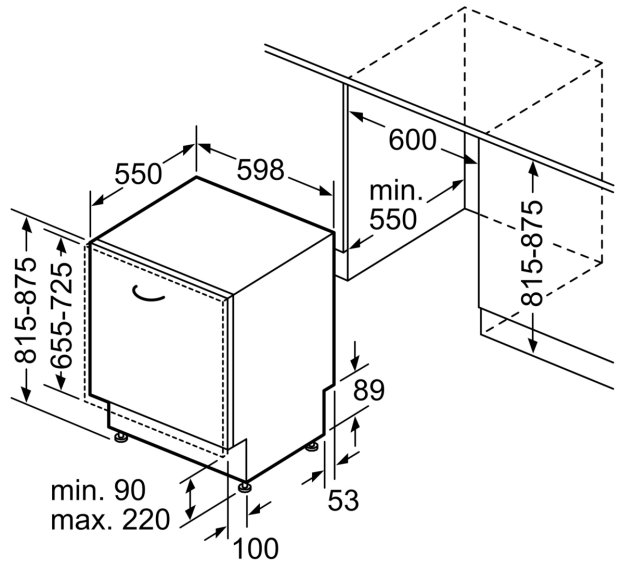

Energieklasse:	D
Energieverbruik per 100 cycli Eco-programma:	85 kWh
Aantal couverts:	14
Waterverbruik Eco-programma:	9.0 l
Programmaduur:	4:30 uur
Geluidsniveau:	42 dB(A) re 1 pW
Geluidsniveauroeptide:	B
Inbouw/vrijstaand:	Inbouw
Hoogte van afneembaar bovenblad:	0 mm
Afmetingen apparaat (hxbxd):	815 x 598 x 550 mm
Inbouwafmetingen (hxbxd):	815-875 x 600 x 550 mm
Diepte met 90° geopende deur:	1150 mm
In hoogte verstelbare pootjes:	Ja - alle vanaf voorzijde
Maximaal instelbare hoogte:	60 mm
Verstelbare sokkel:	Horizontaal en verticaal
Nettogewicht:	35.1 kg
Brutogewicht:	37.2 kg
Aansluitvermogen:	2400 W
Minimale smeltveiligheid:	10 A
Spanning:	220-240 V
Frequentie:	50; 60 Hz
Lengte elektriciteitsnoer:	175.0 cm
Type stekker:	Schuko-/Gardy. met aarding (meegeleverd)
Lengte toevoerslang:	165 cm
Lengte afvoerslang:	190 cm
EAN-code:	4242003971611
Type installatie:	Volledig geïntegreerd

Toebehoren:

- Incl. roestvrijstalen decoratie strips
- Trechter voor zout

- Incl. dampbescherming voor werkblad

Technische specificaties:

- Afmetingen (hxbxd): 81.5 x 59.8 x 55 cm
- Materiaal kuip: roestvrij staal

* De diverse garantiemogelijkheden zijn te vinden op de garantiepagina.

**iQ300, Volledig geïntegreerde vaatwasser, 60 cm
SN63H801ME**

Afmeting in mm

⏏ stopcontact
() Waarde met verlengingsset

Afmeting in mm