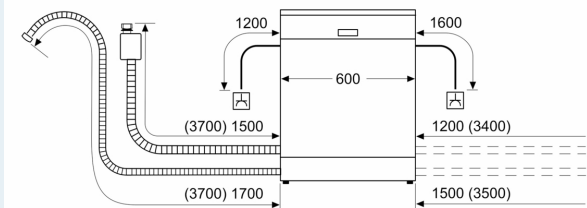

iQ300, Volledig geïntegreerde vaatwasser, 60 cm
SN63H802UE

Afmeting in mm

⏏ stopcontact
( ) Waarde met verlengingsset