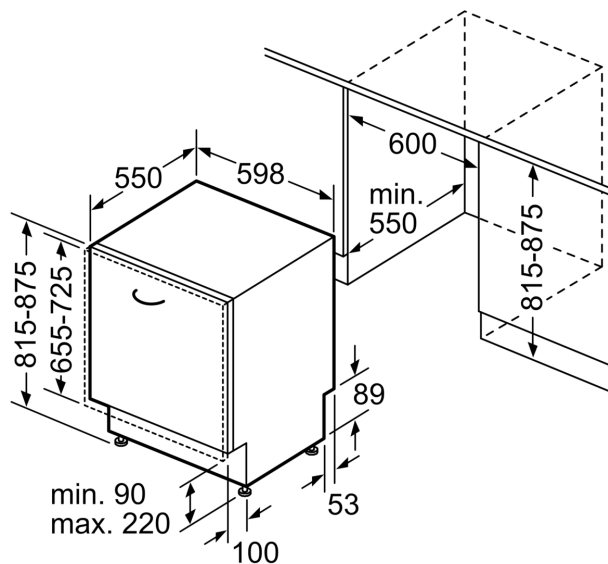

Energieklasse:	D
Energieverbruik per 100 cycli Eco-programma:	85 kWh
Aantal couverts:	14
Waterverbruik Eco-programma:	9.0 l
Programmaduur:	4:30 uur
Geluidsniveau:	42 dB(A) re 1 pW
Geluidsniveauroeptide:	B
Inbouw/vrijstaand:	Inbouw
Hoogte van afneembaar bovenblad:	0 mm
Afmetingen apparaat (hxbxd):	815 x 598 x 550 mm
Inbouwafmetingen (hxbxd):	815-875 x 600 x 550 mm
Diepte met 90° geopende deur:	1150 mm
In hoogte verstelbare pootjes:	Ja - alle vanaf voorzijde
Maximaal instelbare hoogte:	60 mm
Verstelbare sokkel:	Horizontaal en verticaal
Nettogewicht:	34.9 kg
Brutogewicht:	37.0 kg
Aansluitvermogen:	2400 W
Minimale smeltveiligheid:	10 A
Spanning:	220-240 V
Frequentie:	50; 60 Hz
Lengte elektriciteitsnoer:	175.0 cm
Type stekker:	Schuko-/Gardy. met aarding (meegeleverd)
Lengte toevoerslang:	165 cm
Lengte afvoerslang:	190 cm
EAN-code:	4242003965832
Type installatie:	Volledig geïntegreerd

Toebehoren:

- Trechter voor zout
- Incl. dampbescherming voor werkblad

Technische specificaties:

- Afmetingen (hxbxd): 81.5 x 59.8 x 55 cm
- Materiaal kuip: roestvrij staal

¹ Schaal van energie-efficiëntieclassen van A tot G

**iQ300, Volledig geïntegreerde vaatwasser, 60 cm
SN63HX14CE**

Afmeting in mm

△ stopcontact
 () Waarde met verlengingsset

Afmeting in mm