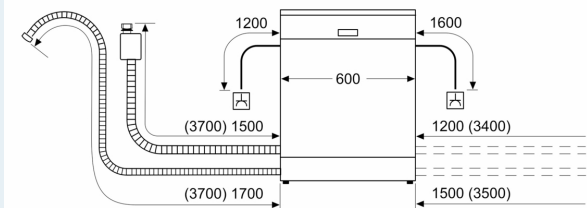

Energieklasse:	D
Energieverbruik per 100 cycli Eco-programma:	85 kWh
Aantal couverts:	14
Waterverbruik Eco-programma:	9.0 l
Programmaduur:	4:30 uur
Geluidsniveau:	42 dB(A) re 1 pW
Geluidsniveauroeptide:	B
Inbouw/vrijstaand:	Inbouw
Hoogte van afneembaar bovenblad:	0 mm
Afmetingen apparaat (hxbxd):	815 x 598 x 550 mm
Inbouwafmetingen (hxbxd):	815-875 x 600 x 550 mm
Diepte met 90° geopende deur:	1150 mm
In hoogte verstelbare pootjes:	Ja - alle vanaf voorzijde
Maximaal instelbare hoogte:	60 mm
Verstelbare sokkel:	Horizontaal en verticaal
Nettogewicht:	34.9 kg
Brutogewicht:	37.0 kg
Aansluitvermogen:	2400 W
Minimale smeltveiligheid:	10 A
Spanning:	220-240 V
Frequentie:	50; 60 Hz
Lengte elektriciteitsnoer:	175.0 cm
Type stekker:	Schuko-/Gardy. met aarding (meegeleverd)
Lengte toevoerslang:	165 cm
Lengte afvoerslang:	190 cm
EAN-code:	4242003965832
Type installatie:	Volledig geïntegreerd

Toebehoren:

- Trechter voor zout
- Incl. dampbescherming voor werkblad

Technische specificaties:

- Afmetingen (hxbxd): 81.5 x 59.8 x 55 cm
- Materiaal kuip: roestvrij staal

¹ Schaal van energie-efficiëntieclassen van A tot G

**iQ300, Volledig geïntegreerde vaatwasser, 60 cm
SN63HX14CE**

Afmeting in mm

△ stopcontact
 () Waarde met verlengingsset

Afmeting in mm