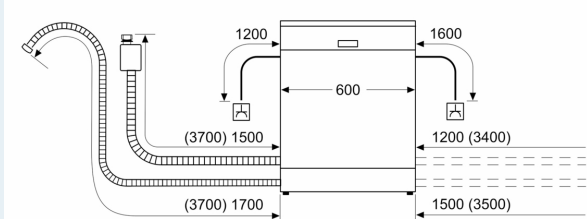

**iQ300, Volledig geïntegreerde vaatwasser, 60 cm
SN63HX15TE**

Afmeting in mm

⏏ stopcontact
( ) Waarde met verlengingsset