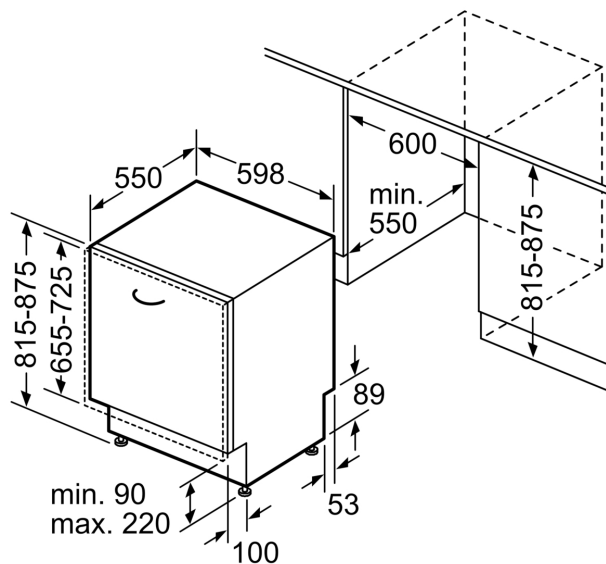

Afmeting in mm