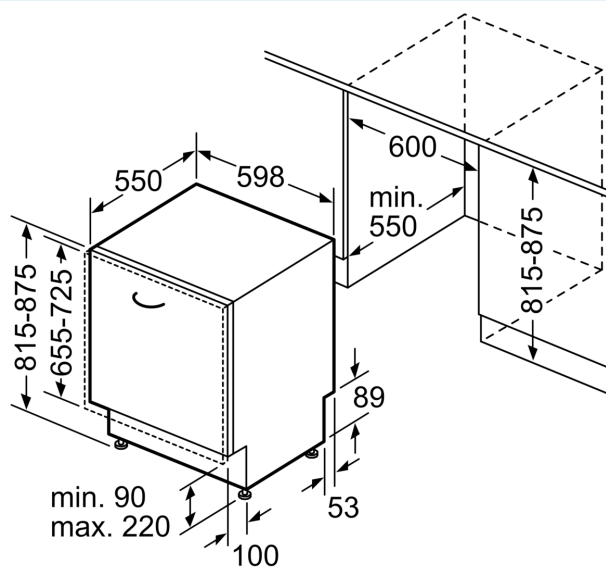

Uitrusting

Technische Data

Energieklasse:	A
Energieverbruik voor 100 cycli ecoprogramma's:	54 kWh
Maximale aantal plaatsinstellingen:	14
Het waterverbruik van de ecoprogramma's in liters per cyclus:	9.5 l
Programmaduur:	4:55 h
Geluidsniveau:	43 dB(A) re 1 pW
Geluidsniveauroep:	B
Inbouw/vrijstaand:	Inbouw
Hoogte van afneembaar bovenblad:	0 mm
Afmetingen van het apparaat h(min/max)xbx d:	815 x 598 x 550 mm
Inbouwafmetingen (hxbxd):	815-865 x 600 x 550 mm
Diepte met 90° geopende deur:	1150 mm
In hoogte verstelbare pootjes:	Ja - alle vanaf voorzijde
Maximaal instelbare hoogte:	60 mm
Verstelbare sokkel:	Horizontaal en verticaal
Nettogewicht:	43.1 kg
Brutogewicht:	45.0 kg
Aansluitvermogen:	2400 W
Minimale smeltveiligheid:	10 A
Spanning:	220-240 V
Frequentie:	50; 60 Hz
Lengte elektriciteitsnoer:	175.0 cm
Type stekker:	Schuko-/Gardy, met aarding
Lengte toevoerslang:	165 cm
Lengte afvoerslang:	190 cm
EAN-code:	4242003933770
Type installatie:	Volledig geïntegreerd

Toebehoren:

- Incl. roestvrijstalen decoratie strips
- Trechter voor zout
- Incl. dampbescherming voor werkblad

Technische specificaties:

- Afmetingen (hxbxd): 81.5 x 59.8 x 55 cm
- Materiaal kuip: roestvrij staal

* De diverse garantiemogelijkheden zijn te vinden op de garantiepagina.

iQ500, Volledig geïntegreerde vaatwasser, 60 cm SN65T803CE

Maatschetsen

Afmeting in mm

⚡ stopcontact
() Waarde met verlengingsset

Afmeting in mm