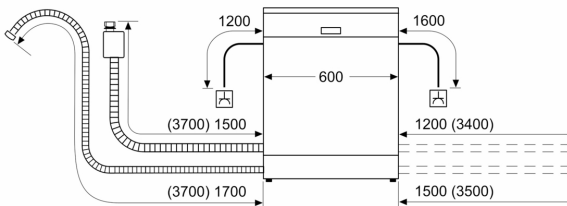

**iQ300, Volledig geïntegreerde vaatwasser, 60 cm, varioScharnier (geschikt voor IKEA keukens)
SN73E806BE**

Afmeting in mm

⚡ stopcontact
( ) Waarde met verlengingsset