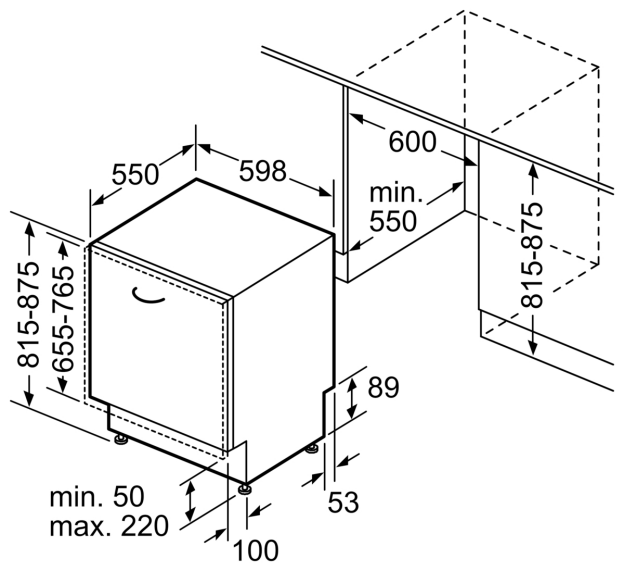

Afmeting in mm