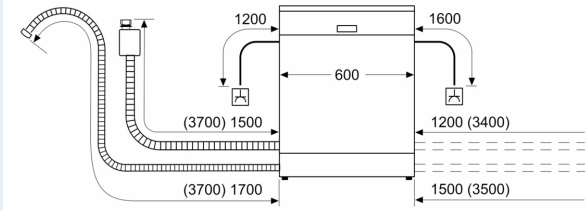

Energieklasse: A
 Energieverbruik per 100 cycli Eco-programma: 54 kWh
 Aantal couverts: 13
 Waterverbruik Eco-programma: 9.0 l
 Programmaduur: 4:30 uur
 Geluidsniveau: 42 dB(A) re 1 pW
 Geluidsniveauroe: B
 Inbouw/vrijstaand: Inbouw
 Hoogte van afneembaar bovenblad: 0 mm
 Afmetingen apparaat (hxbxd): 815 x 598 x 550 mm
 Inbouwafmetingen (hxbxd): 815-875 x 600 x 550 mm
 Diepte met 90° geopende deur: 1150 mm
 In hoogte verstelbare pootjes: Ja - alle vanaf voorzijde
 Maximaal instelbare hoogte: 60 mm
 Verstelbare sokkel: Horizontaal en verticaal
 Nettogewicht: 38.6 kg
 Bruto gewicht: 40.5 kg
 Aansluitvermogen: 2400 W
 Minimale smeltveiligheid: 10 A
 Spanning: 220-240 V
 Frequentie: 50; 60 Hz
 Lengte elektriciteits snoer: 175.0 cm
 Type stekker: Schuko-/Gardy. met aarding (meegeleverd)
 Lengte toevoerslang: 165 cm
 Lengte afvoerslang: 190 cm
 EAN-code: 4242003967263
 Type installatie: Volledig geïntegreerd

- Incl. roestvrijstalen decoratie strips
- Trechter voor zout
- Incl. dampbescherming voor werkblad

Technische specificaties:

- Afmetingen (hxbxd): 81.5 x 59.8 x 55 cm
- Materiaal kuip: roestvrij staal

¹ Schaal van energie-efficiëntieclassen van A tot G

**iQ500, Volledig geïntegreerde vaatwasser, 60 cm
SN85E803BE**

Afmeting in mm

△ stopcontact
 () Waarde met verlengingsset

Afmeting in mm