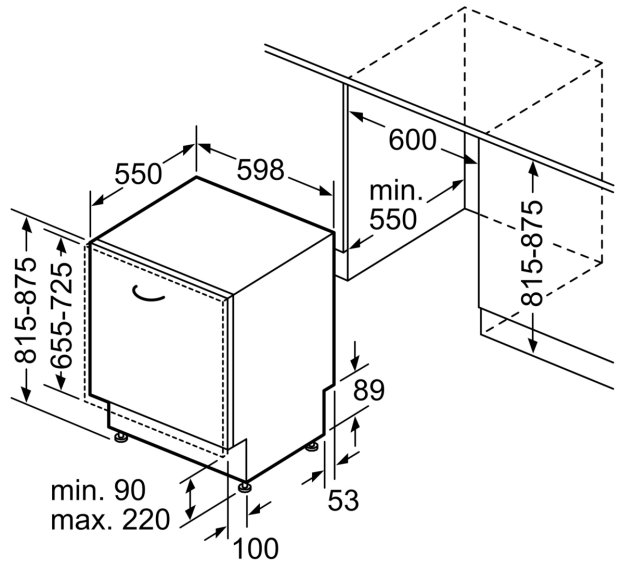

Energieklasse: A
 Energieverbruik per 100 cycli Eco-programma: 54 kWh
 Aantal couverts: 13
 Waterverbruik Eco-programma: 9.0 l
 Programmaduur: 4:30 uur
 Geluidsniveau: 42 dB(A) re 1 pW
 Geluidsniveauroe: B
 Inbouw/vrijstaand: Inbouw
 Hoogte van afneembaar bovenblad: 0 mm
 Afmetingen apparaat (hxbxd): 815 x 598 x 550 mm
 Inbouwafmetingen (hxbxd): 815-875 x 600 x 550 mm
 Diepte met 90° geopende deur: 1150 mm
 In hoogte verstelbare pootjes: Ja - alle vanaf voorzijde
 Maximaal instelbare hoogte: 60 mm
 Verstelbare sokkel: Horizontaal en verticaal
 Nettogewicht: 38.6 kg
 Bruto gewicht: 40.5 kg
 Aansluitvermogen: 2400 W
 Minimale smeltveiligheid: 10 A
 Spanning: 220-240 V
 Frequentie: 50; 60 Hz
 Lengte elektriciteits snoer: 175.0 cm
 Type stekker: Schuko-/Gardy. met aarding (meegeleverd)
 Lengte toevoerslang: 165 cm
 Lengte afvoerslang: 190 cm
 EAN-code: 4242003967263
 Type installatie: Volledig geïntegreerd

- Incl. roestvrijstalen decoratie strips
- Trechter voor zout
- Incl. dampbescherming voor werkblad

Technische specificaties:

- Afmetingen (hxbxd): 81.5 x 59.8 x 55 cm
- Materiaal kuip: roestvrij staal

¹ Schaal van energie-efficiëntieclassen van A tot G

**iQ500, Volledig geïntegreerde vaatwasser, 60 cm
SN85E803BE**

Afmeting in mm

△ stopcontact
 () Waarde met verlengingsset

Afmeting in mm