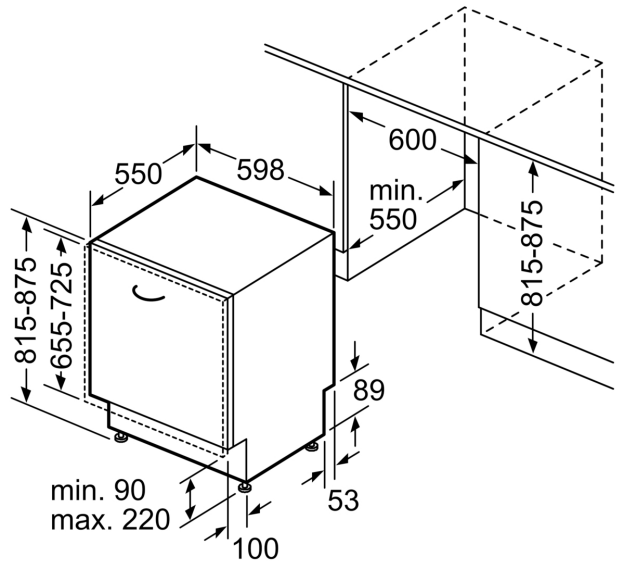

Toebehoren:

- Trechter voor zout
- Incl. dampbescherming voor werkblad

Technische specificaties:

- Afmetingen (hxbxd): 81.5 x 59.8 x 55 cm
- Materiaal kuip: roestvrij staal

¹ Schaal van energie-efficiëntieclassen van A tot G

**iQ700, Volledig geïntegreerde vaatwasser, 60 cm
SN87TX02CE**

Afmeting in mm

⏏ stopcontact
() Waarde met verlengingsset

Afmeting in mm