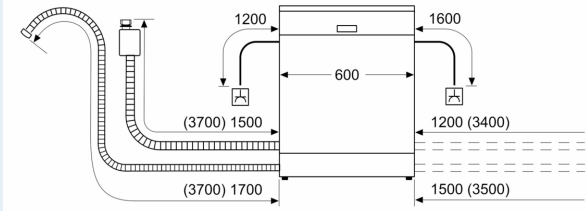

Energieklasse: A
 Energieverbruik voor 100 cycli ecoprogramma's: 54 kWh
 Aantal couverts: 14
 Het waterverbruik van de ecoprogramma's in liters per cyclus: 9.5 l
 Programmaduur: 4:55 uur
 Geluidsniveau: 42 dB(A) re 1 pW
 Geluidsniveauroep: B
 Inbouw/vrijstaand: Inbouw
 Hoogte van afneembaar bovenblad: 0 mm
 Afmetingen apparaat (hxbxd): 815 x 598 x 550 mm
 Inbouwafmetingen (hxbxd): 815-875 x 600 x 550 mm
 Diepte met 90° geopende deur: 1150 mm
 In hoogte verstelbare pootjes: Ja - alle vanaf voorzijde
 Maximaal instelbare hoogte: 60 mm
 Verstelbare sokkel: Horizontaal en verticaal
 Nettogewicht: 42.6 kg
 Bruto gewicht: 44.5 kg
 Aansluitvermogen: 2400 W
 Minimale smeltveiligheid: 10 A
 Spanning: 220-240 V
 Frequentie: 50; 60 Hz
 Lengte elektriciteits snoer: 175.0 cm
 Type stekker: Schuko-/Gardy. met aarding (meegeleverd)
 Lengte toevoerslang: 165 cm
 Lengte afvoerslang: 190 cm
 EAN-code: 4242003963302
 Type installatie: Volledig geïntegreerd

Toebehoren:

- Trechter voor zout
- Incl. dampbescherming voor werkblad

Technische specificaties:

- Afmetingen (hxbxd): 81.5 x 59.8 x 55 cm
- Materiaal kuip: roestvrij staal

¹ Schaal van energie-efficiëntieclassen van A tot G

**iQ700, Volledig geïntegreerde vaatwasser, 60 cm
SN87TX02CE**

Afmeting in mm

⏏ stopcontact
() Waarde met verlengingsset

Afmeting in mm