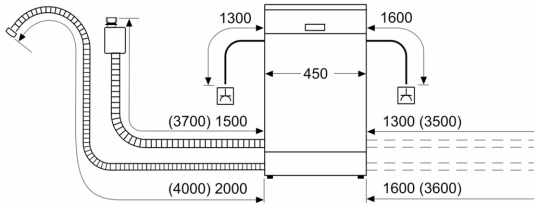

Serie 6, Vrijstaande vaatwasser, 45 cm, Geborsteld staal anti-fingerprint SPS6YMI14E

Afmeting in mm

⏏ stopcontact

( ) Waarde met verlengingsset