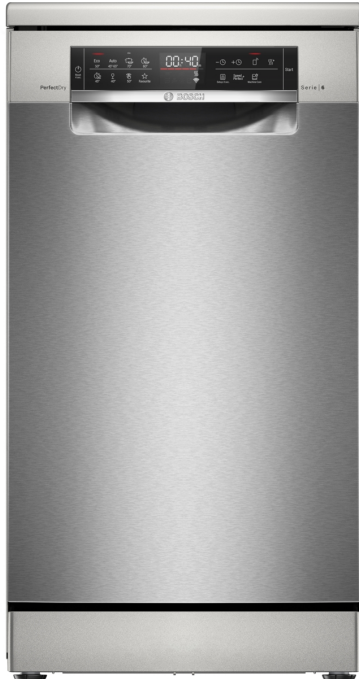

Serie 6, Vrijstaande vaatwasser, 45 cm, Geborsteld staal anti-fingerprint SPS6YMI14E

PerfectDry vaatwassers voor het beste droogresultaat met flexibele en praktische oplossingen voor alle soorten vaat.

- **PerfectDry:** perfecte droogresultaten met een laag energieverbruik, zelfs bij vaat die moeilijk droogt.
- **Slimline VarioFlex Pro-korven & VarioLade Pro:** meer mogelijkheden voor het laden van je vaat.
- **Silence Plus:** de bijzonder stille vaatwasser met 43 dB.
- **Spraakbesturing:** bedien de vaatwasser met je stem dankzij Home Connect.
- **Favoriet-functie:** gepersonaliseerde functies met één druk op de knop.

| | |
|---|---|
| Energieklasse: | B |
| Energieverbruik per100 cycli Eco-programma: | 51 kWh |
| Aantal couverts: | 10 |
| Waterverbruik Eco-programma per cyclus: | 8.5 l |
| Programmaduur: | 3:45 uur |
| Geluidsniveau: | 43 dB(A) re 1 pW |
| Geluidsniveaurooklasse: | B |
| Inbouw/vrijstaand: | Vrijstaand |
| Hoogte van afneembaar bovenblad: | 30 mm |
| Afmetingen apparaat (hxbxd): | 845 x 450 x 600 mm |
| Diepte met 90° geopende deur: | 1155 mm |
| In hoogte verstelbare pootjes: | Ja - alle |
| Maximaal instelbare hoogte: | 20 mm |
| Verstelbare sokkel: | Nee |
| Nettogewicht: | 43.0 kg |
| Brutogewicht: | 44.3 kg |
| Aansluitvermogen: | 2400 W |
| Minimale smeltveiligheid: | 10 A |
| Spanning: | 220-240 V |
| Frequentie: | 50; 60 Hz |
| Lengte elektriciteitsnoer: | 175.0 cm |
| Type stekker: | Schuko-/Gardy. met aarding (meegeleverd) |
| Lengte toevoerslang: | 165 cm |
| Lengte afvoerslang: | 205 cm |
| EAN-code: | 4242005388851 |
| Type installatie: | Vrijstaand met mogelijkheid tot onderbouw |