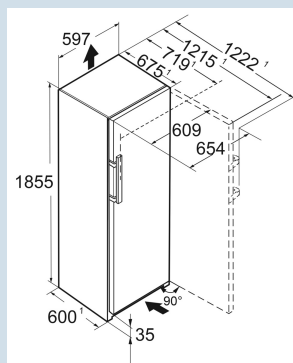

Tot 30 kg belastbaar en eenvoudig te reinigen

GlassLine draagplateaus

Behuizing / Kleur deur
Materiaal behuizing
Materiaal deur/deksel
Volume totaal
Volume koelgedeelte
Energieklasse
Energieverbruik per jaar
Energieverbruik per 24 uur
Energiekosten per jaar
Energie efficiëntie index
Geluidsniveau
Geluidsniveau klasse
Klimaatklasse

BlackSteel / BlackSteel
BlackSteel
BlackSteel
386 l
387 l
C
108 kWh
0,3
€ 43,-
64
34 dB(A)
B
SN-T