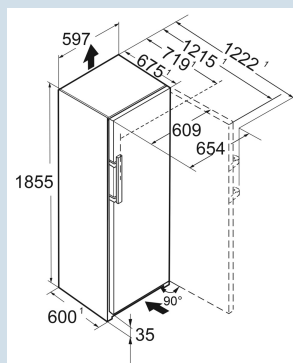

Groente, fruit, vlees en vis tot 3x langer vers

3 BioFresh 0°C laden

Behuizing / Kleur deur
Materiaal behuizing
Materiaal deur/deksel
Volume totaal
Volume koelgedeelte
Energieklasse
Energieverbruik per jaar
Energieverbruik per 24 uur
Energiekosten per jaar
Energie efficiëntie index
Geluidsniveau
Geluidsniveau klasse
Klimaatklasse

BlackSteel / BlackSteel
BlackSteel
BlackSteel
386 l
387 l

108 kWh
0,3
€ 32,-
64
34 dB(A)
B
SN-T