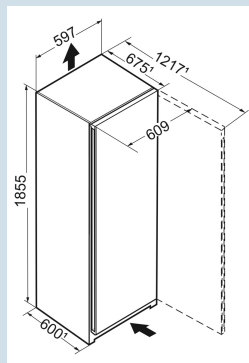

Tot 30 kg belastbaar en eenvoudig te reinigen

GlassLine draagplateaus

Behuizing / Kleur deur
Materiaal behuizing
Materiaal deur/deksel
Volume totaal
Volume koelgedeelte
Energieklasse
Energieverbruik per jaar
Energieverbruik per 24 uur
Energiekosten per jaar
Energie efficiëntie index
Geluidsniveau
Geluidsniveau klasse
Klimaatklasse

Staalgrijs / SteelFinish
Staal
SteelFinish
399 l
399 l
D
98 kWh
0,3
€ 39,-
80
35 dB(A)
B
SN-T