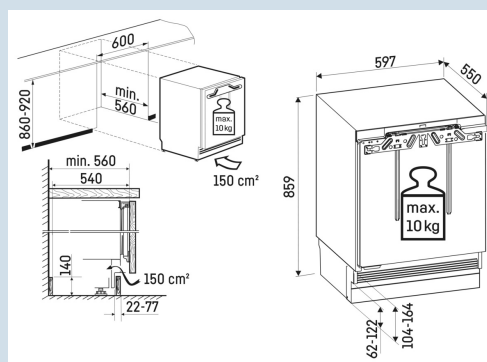

Groente, fruit, vlees en vis tot 3x langer vers.

BioFresh 0°C

Gelijkmatigere temperatuurverdeling.

PowerCooling

Perfect zicht in de uitgetrokken BioFresh laden.

LED verlichting BioFresh laden

Nismaat	86 - 92 cm
Deurmontage systeem	deur-op-deursysteem
Materiaal deur/deksel	Staal
Bruto inhoud totaal	80 l
Volume totaal	80 l
Volume koelgedeelte	81 l
Energieklasse	A
Energieverbruik per jaar	44 kWh
Energieverbruik per 24 uur	0,1
Energiekosten per jaar	€ 13,-
Energie efficiëntie index	29
Geluidsniveau	33 dB(A)
Geluidsniveau klasse	B

SUBa 375i
 Prime
Bio
FreshSuper
SilentSide
by
SideSoft
SystemPower
Cooling

Advies verkoopprijs € 1599

Afmetingen

Hoogte	85,8 cm
Breedte	59,7 cm
Diepte	55 cm
Inbouwhoogte	86-92 cm
Inbouwbreedte	60 cm
Inbouwdiepte minimaal	56,0 cm
Max. Meubelgewicht koeldeel	10 kg
Netto gewicht / Bruto gewicht	34 kg / 37 kg
Hoogte verpakking	930 mm
Breedte verpakking	615 mm
Diepte verpakking	710 mm