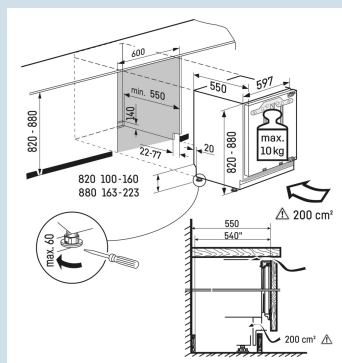

Groente, fruit, vlees en vis tot 3x langer vers.

BioFresh 0°C

Overzichtelijke bediening.

Druktoetsbediening

Deur wordt vanaf 30° dichtgetrokken

Deur-op-deur montage

Overzichtelijk in te delen BioFresh lade.

FlexSystem

Nismaat	82 - 88 cm
Deurmontage systeem	deur-op-deursysteem
Materiaal deur/deksel	Staal
Volume totaal	79 l
Volume koelgedeelte	80 l
Energieklasse	C
Energieverbruik per jaar	96 kWh
Energieverbruik per 24 uur	0,3
Energiekosten per jaar	€ 38,-
Energie efficiëntie index	64
Geluidsniveau	35 dB(A)
Geluidsniveau klasse	B
Klimaatklasse	SN-T

SUIB 1550
 Premium
Bio
FreshSuper
SilentSide
by
SideSoft
System

Advies verkoopprijs € 1599

Afmetingen

Hoogte	82 cm
Breedte	59,7 cm
Diepte	55 cm
Onderbouwbaar	Ja
Inbouwhoogte	82-88 cm
Inbouwbreedte	60 cm
Inbouwdiepte minimaal	55,0 cm
Max. Meubelgewicht koeldeel	10 kg
Netto gewicht / Bruto gewicht	35,7 kg / 38,2 kg
Hoogte verpakking	883 mm
Breedte verpakking	615 mm
Diepte verpakking	617 mm