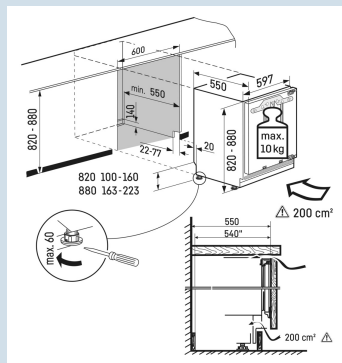

SUIG 1514
Comfort

Advies verkoopprijs € 1299

Afmetingen

Hoogte	82 cm
Breedte	59,7 cm
Diepte	55 cm
Onderbouwbaar	Ja
Inbouwhoogte	82-88 cm
Inbouwbreedte	60 cm
Inbouwdiepte minimaal	55,0 cm
Max. Meubelgewicht vriesdeel	10 kg
Netto gewicht / Bruto gewicht	36,3 kg / 38,9 kg
Hoogte verpakking	883 mm
Breedte verpakking	615 mm
Diepte verpakking	617 mm