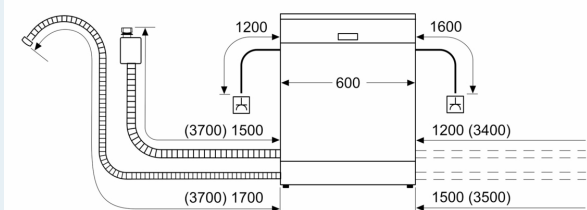

**iQ100, Volledig geïntegreerde vaatwasser, 60 cm, XXL (extra hoog)
SX61IX13TE**

Afmeting in mm

⏏ stopcontact
( ) Waarde met verlengingsset