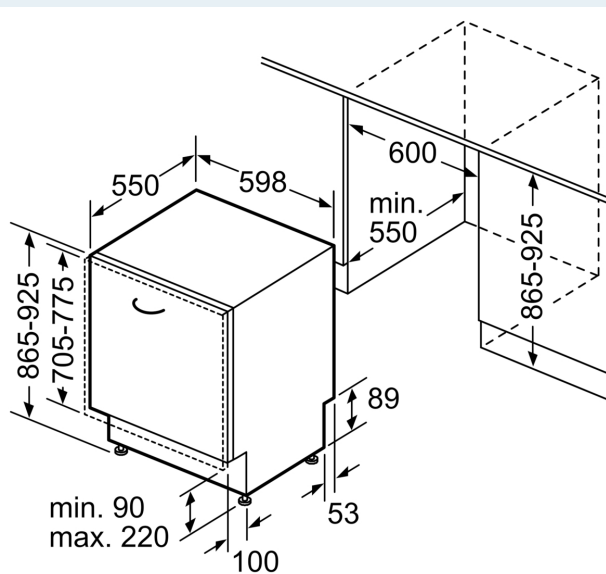

Afmeting in mm