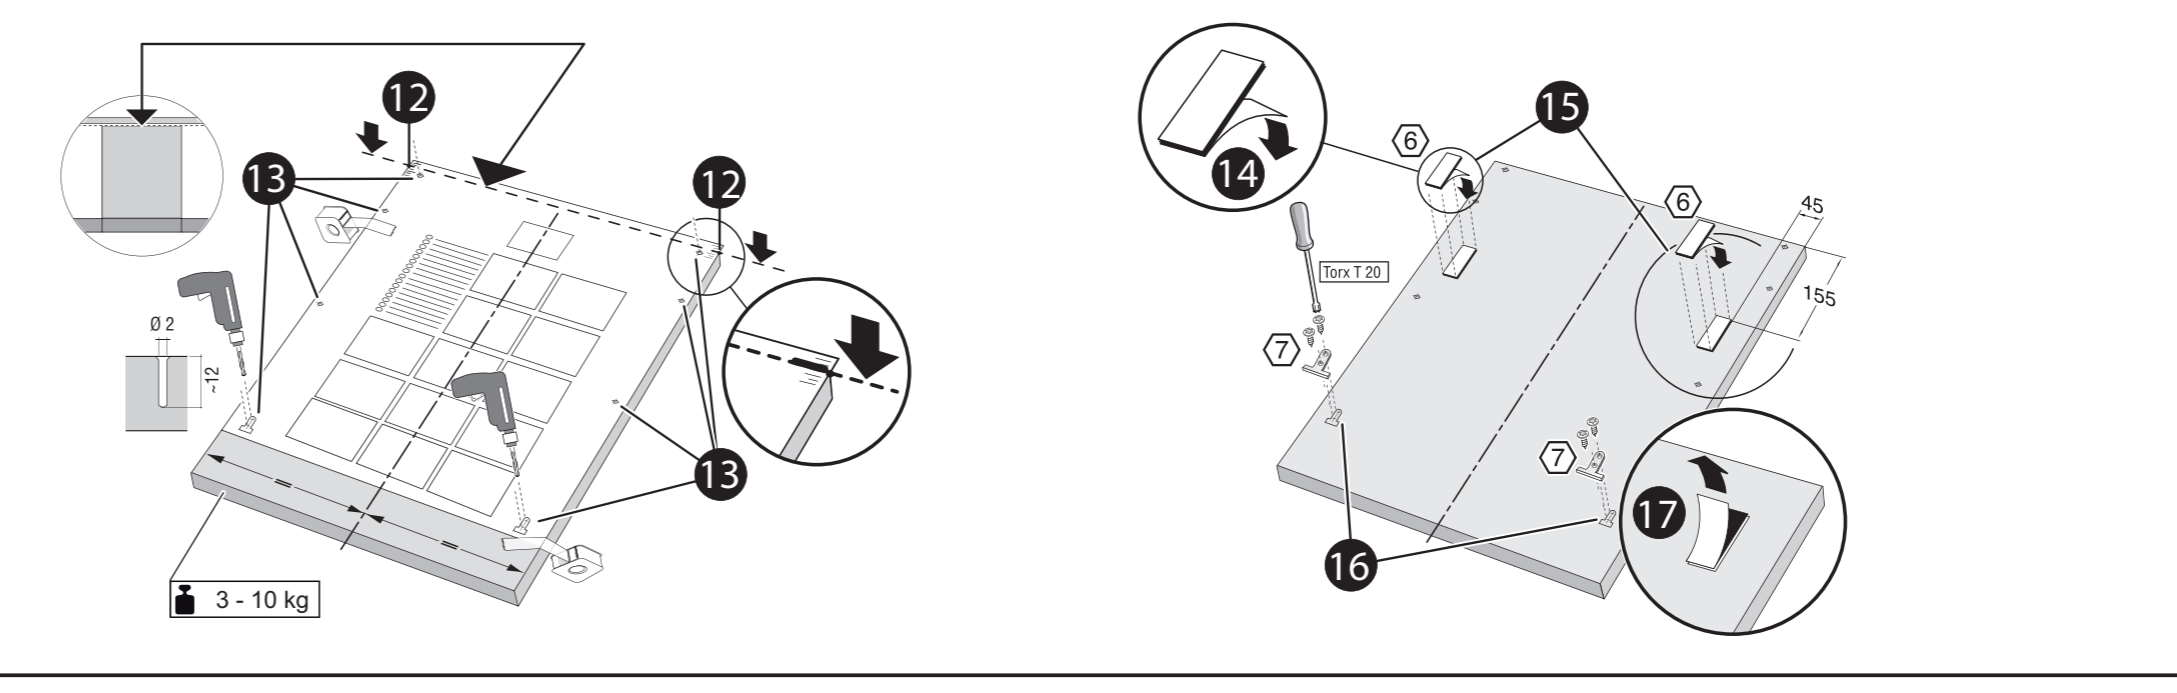

GV 64x AX Voil-I - 86,5 cm - k-SW 9001 908 361 (0405)