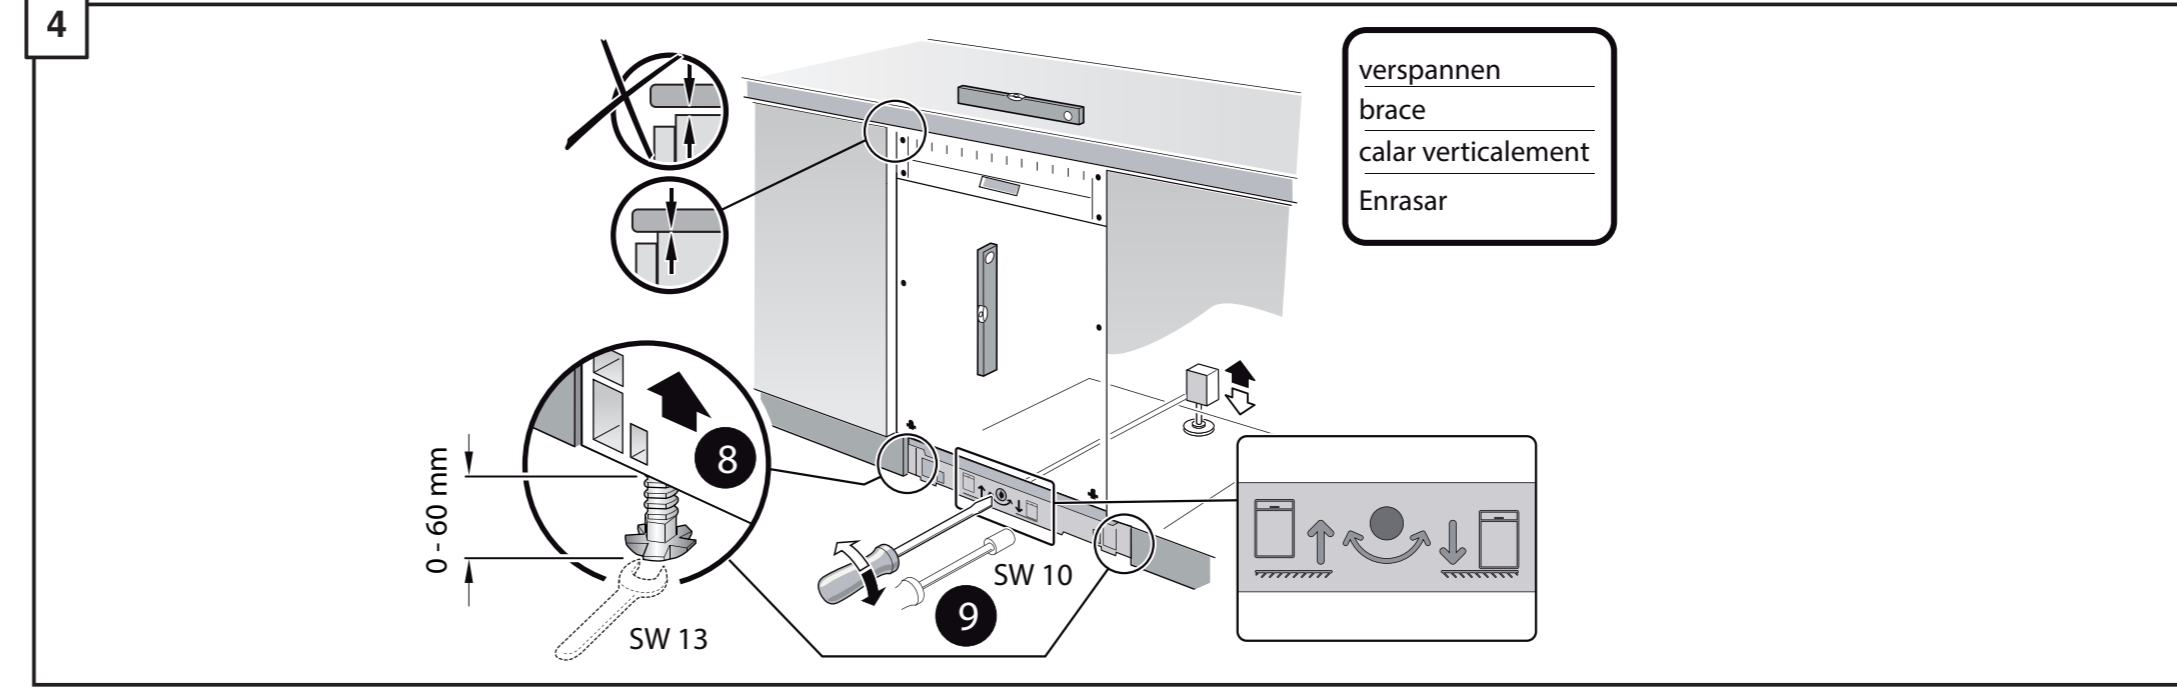

GV 64x AX Voil-I - 86,5 cm - k-SW 9001 908 361 (0405)