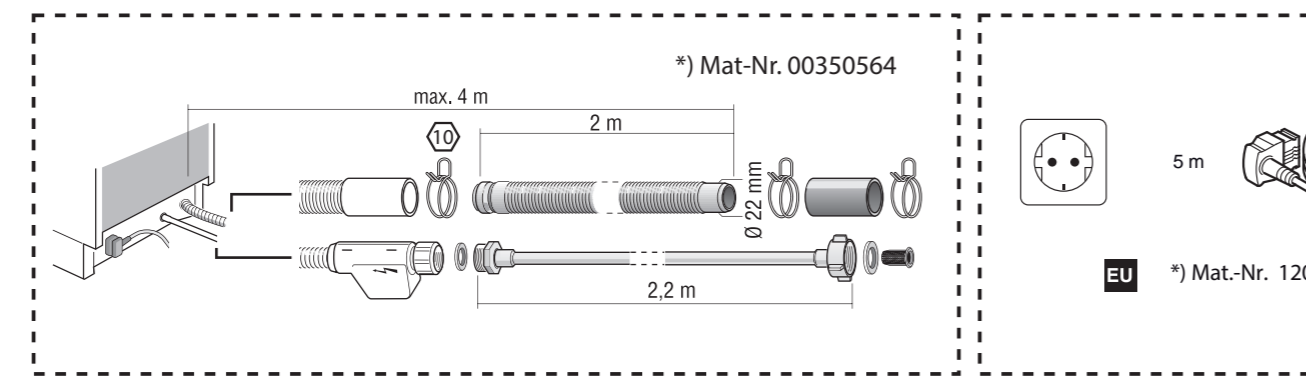

GV 64x AX Voil-I - 86,5 cm - k-SW 9001 908 361 (0405)