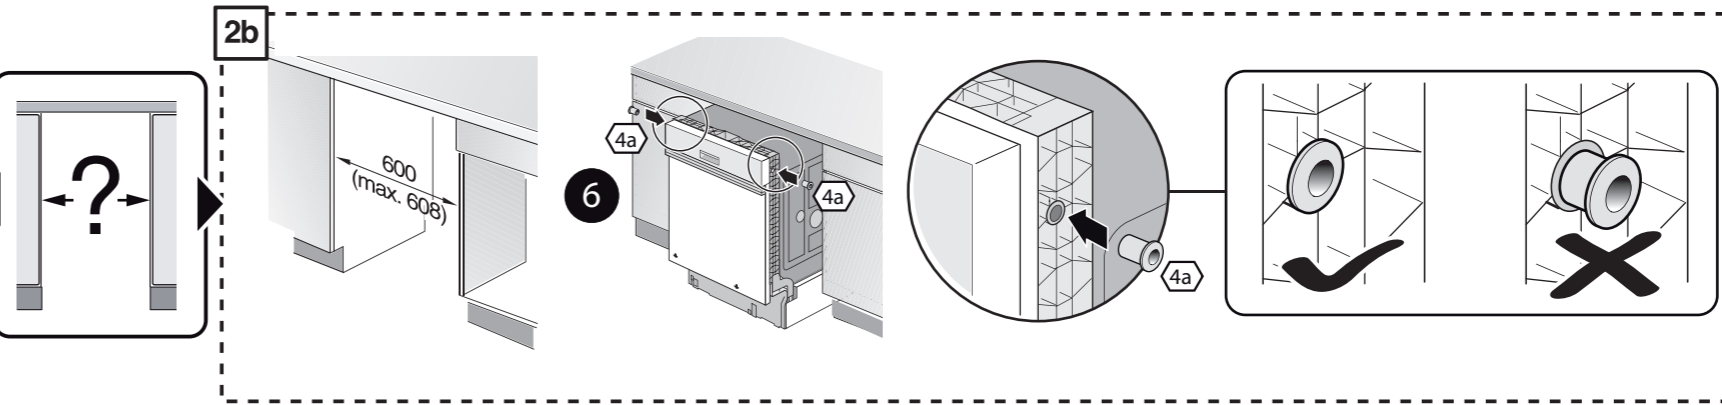

GV 64x AX Voil-I - 86,5 cm - k-SW 9001 908 361 (0405)