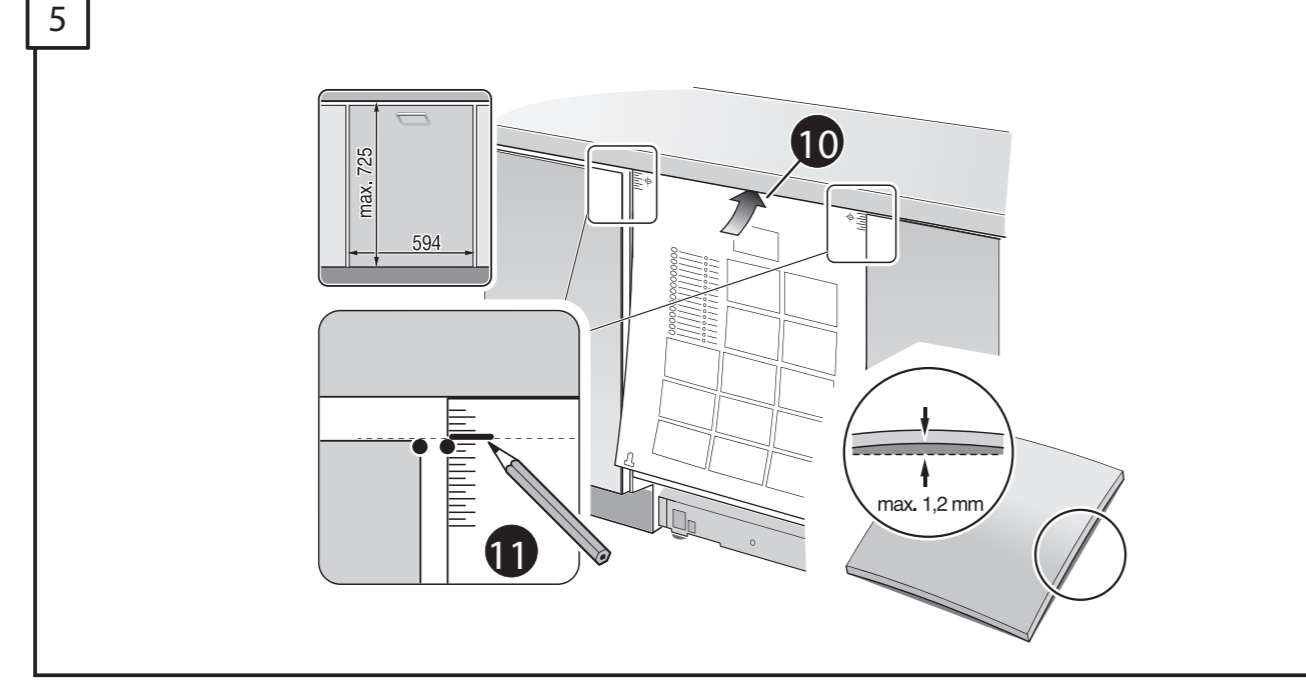

GV 64x AX Voil-I - 86,5 cm - k-SW 9001 908 361 (0405)