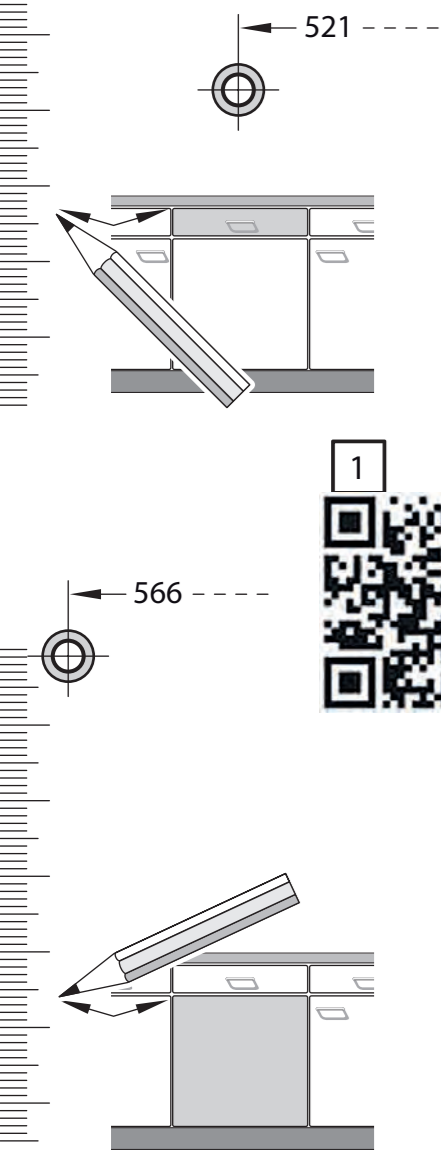

GV 64x AX Voil-I - 86,5 cm - k-SW 9001 908 361 (0405)

1

2a

2b

3

nicht einklemmen
do not pinch
ne pas coincier
No doblar

4

verspannen
brace
calar verticalment
Enrasar

5

6

7

3 - 10 kg

8

einstellen
adjust
régler
ajustar

min. 70 mm
max. 120 mm

>120 mm