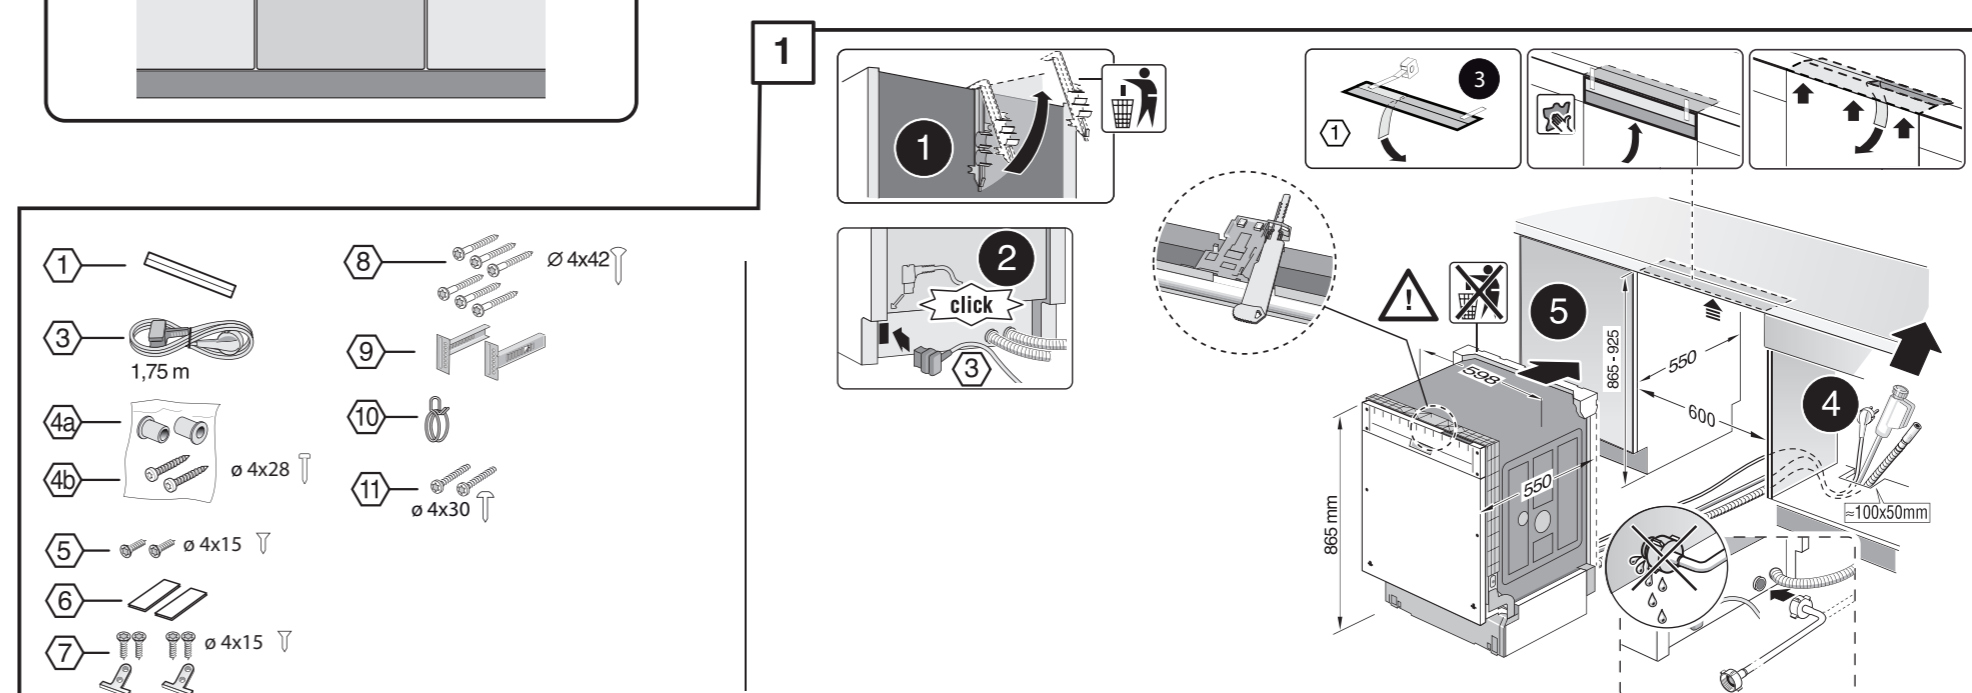

GV 64x AX Voil-I - 86,5 cm - k-SW 9001 908 361 (0405)