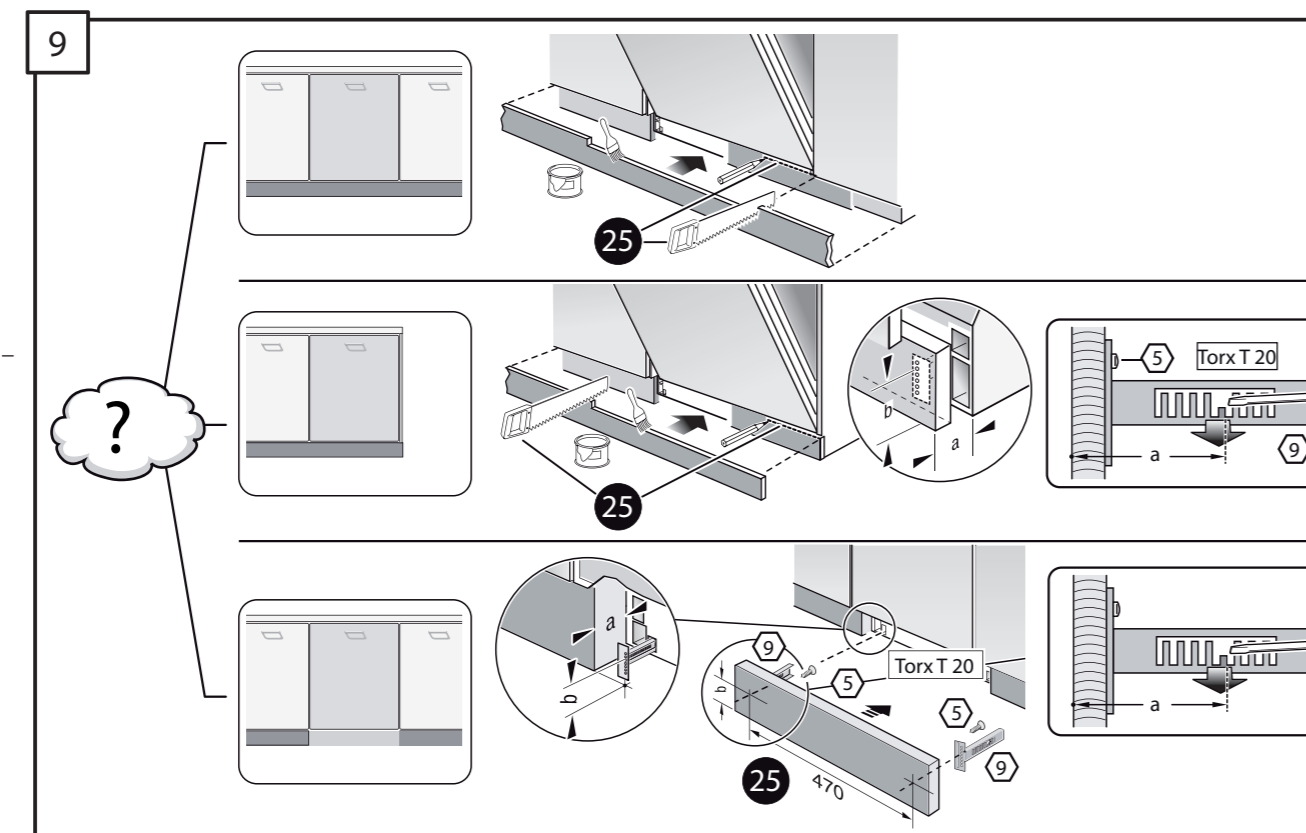

GV 64x AX Voil-I - 86,5 cm - k-SW 9001 908 361 (0405)