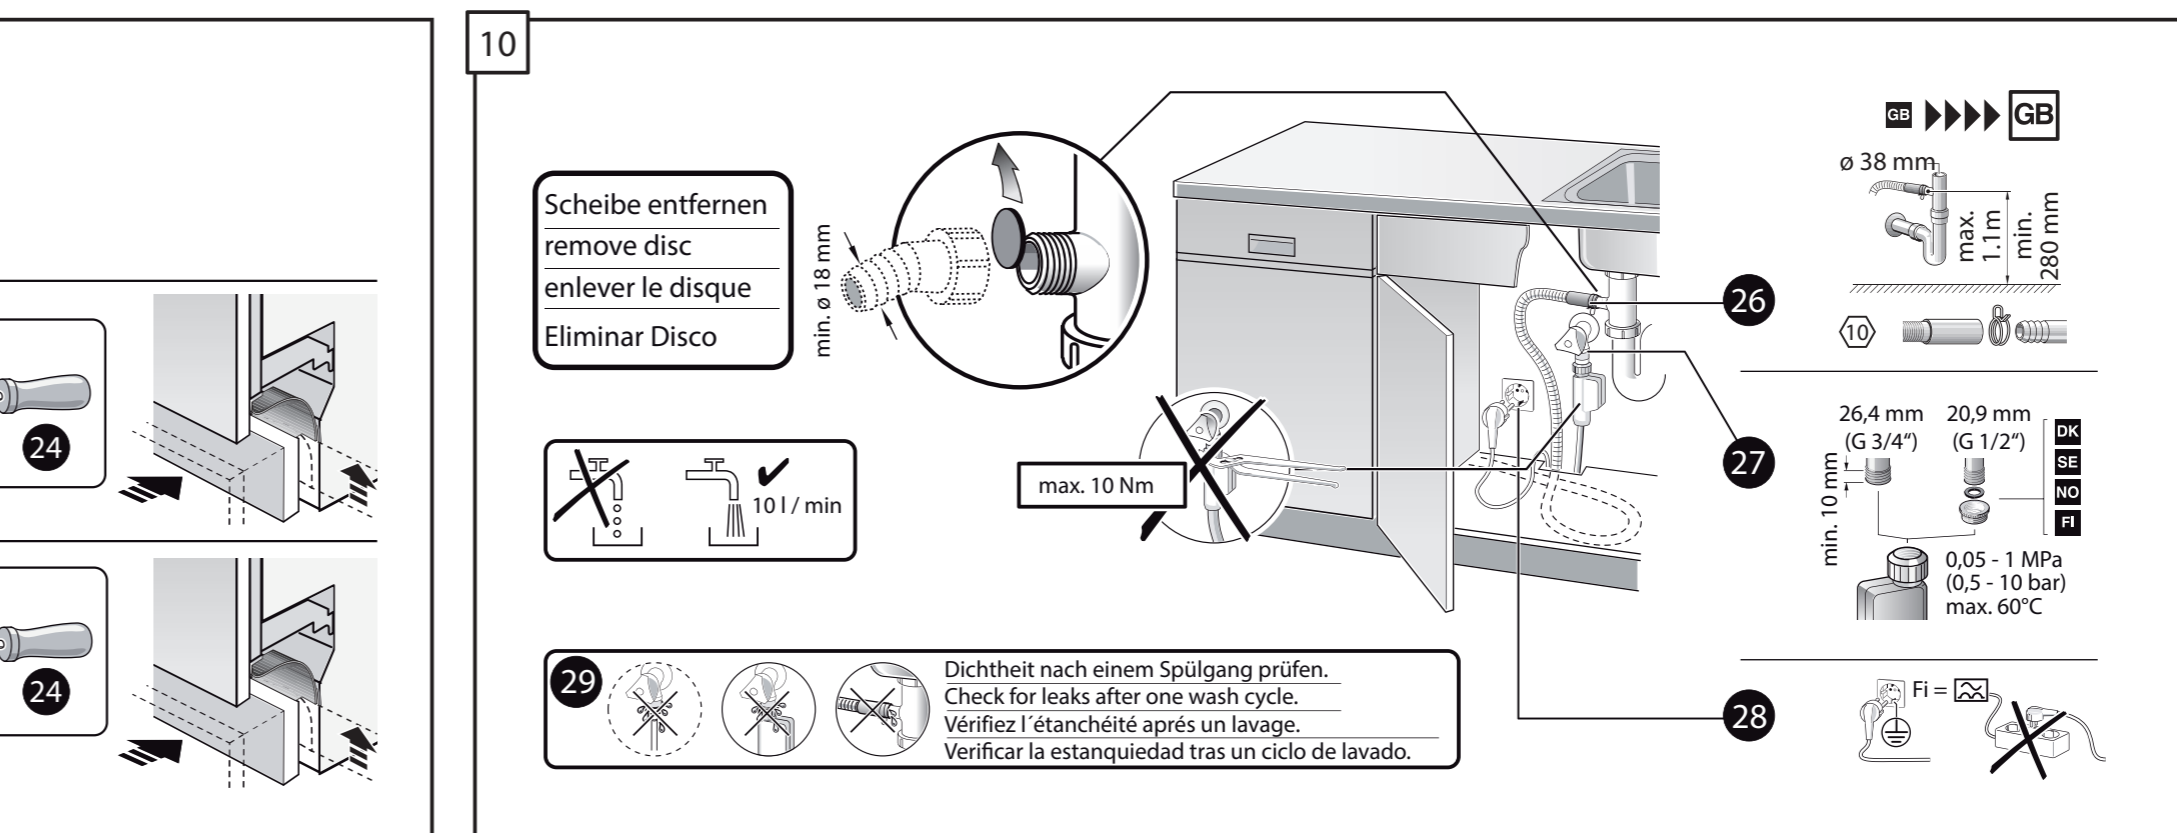

GV 64x AX Voil-I - 86,5 cm - k-SW 9001 908 361 (0405)