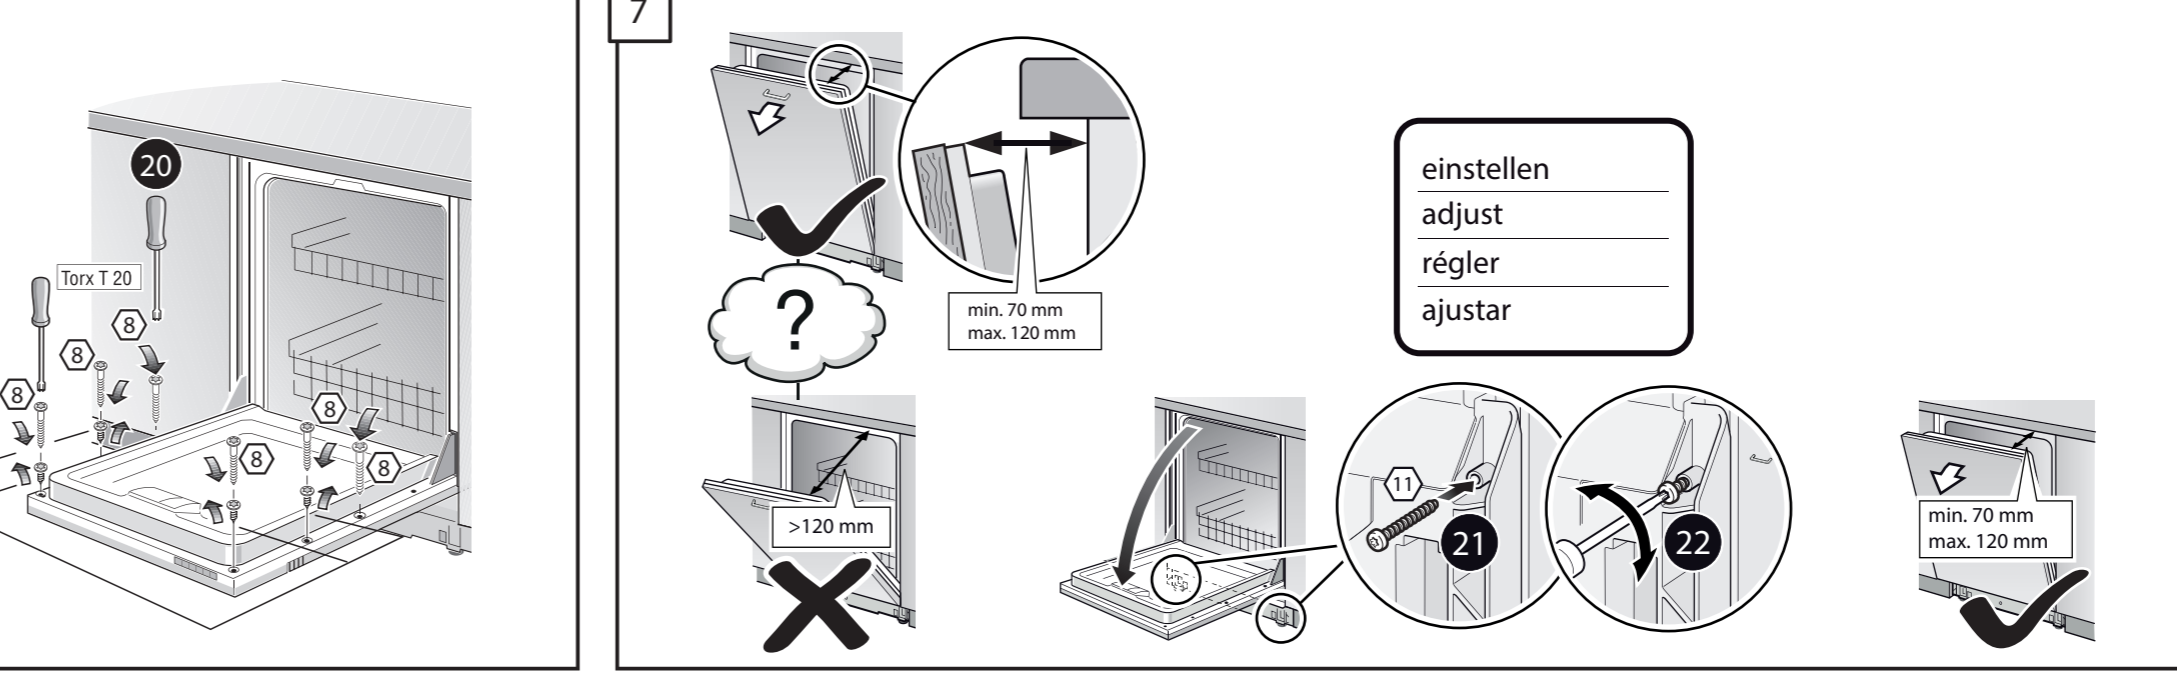

GV 64x AX Voil-I - 86,5 cm - k-SW 9001 908 361 (0405)