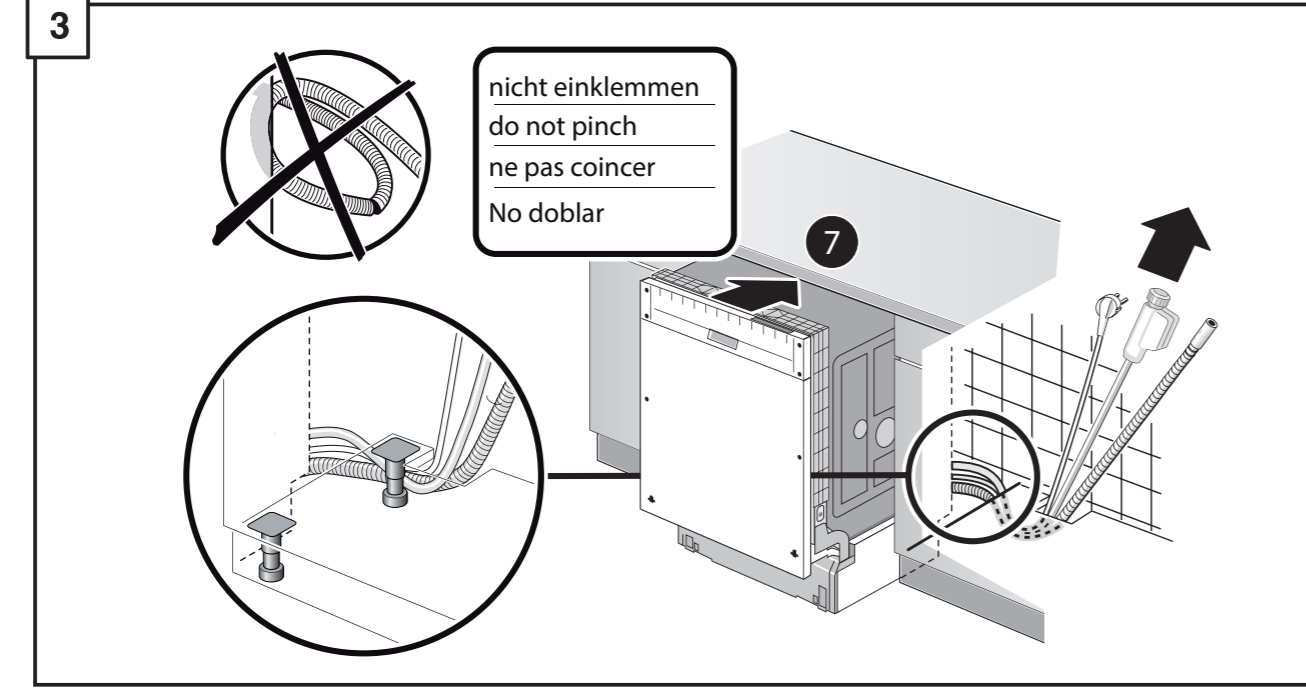

GV 64x AX Voil-I - 86,5 cm - k-SW 9001 908 361 (0405)