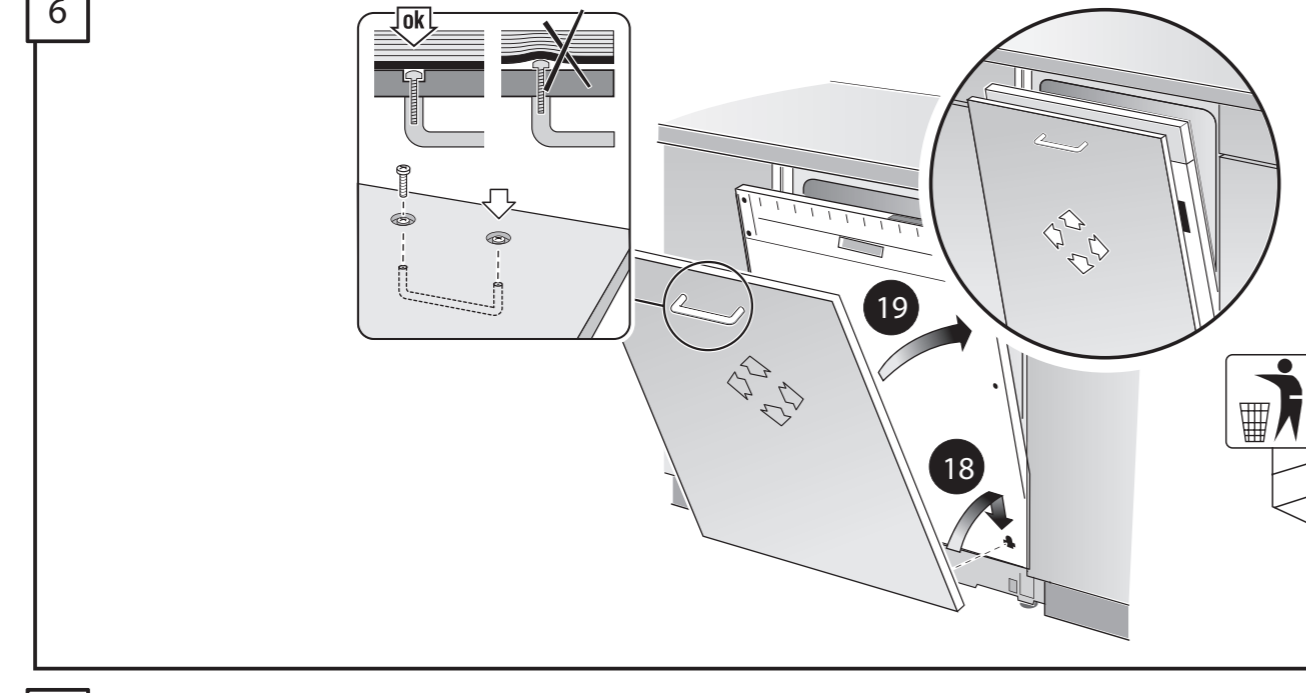

GV 64x AX Voil-I - 86,5 cm - k-SW 9001 908 361 (0405)