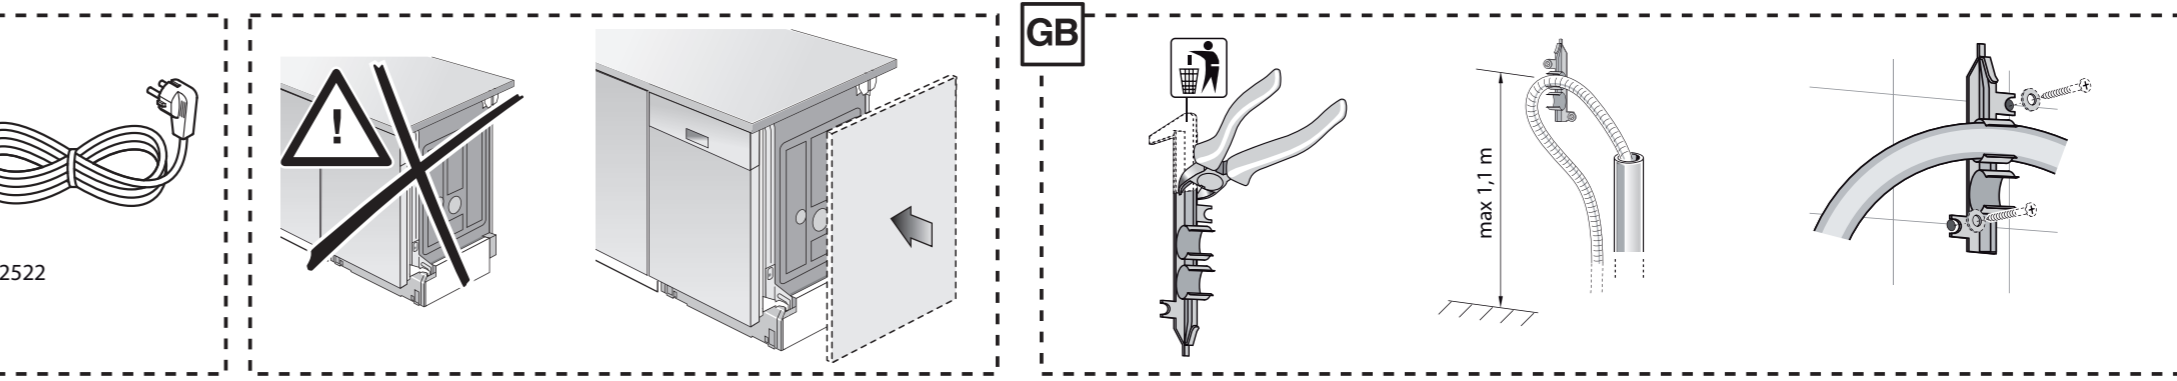

GV 64x AX Voil-I - 86,5 cm - k-SW 9001 908 361 (0405)