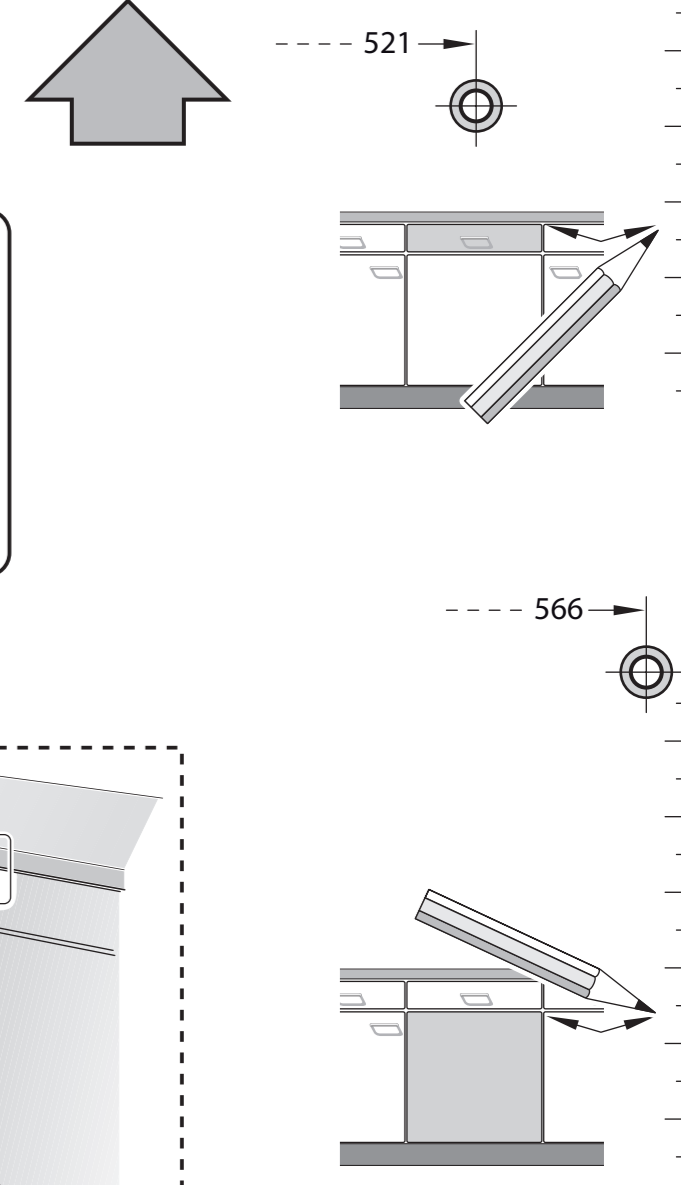

GV 64x AX Voil-I - 86,5 cm - k-SW 9001 908 361 (0405)

1

2a

2b

3

nicht einklemmen
do not pinch
ne pas coincier
No doblar

4

verspannen
brace
calar verticalment
Enrasar

5

6

7

3 - 10 kg

8

einstellen
adjust
régler
ajustar

min. 70 mm
max. 120 mm

>120 mm