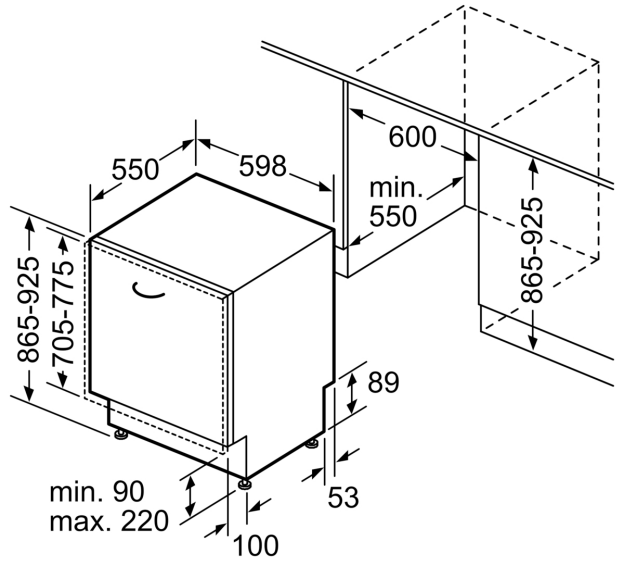

Afmeting in mm