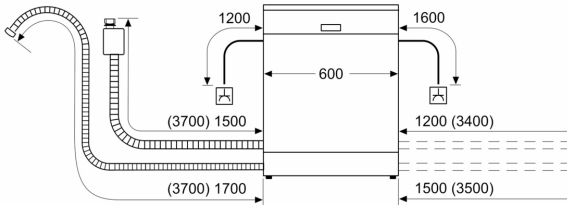

**iQ300, Volledig geïntegreerde vaatwasser, 60 cm, XXL (extra hoog)
SX63EX04TE**

Afmeting in mm

⏏ stopcontact
( ) Waarde met verlengingsset