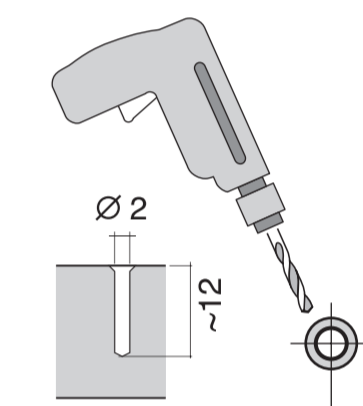

GV 64x Voil-I - 86,5 cm - GS k.-SW 9001 902 374 (0311)

566

566