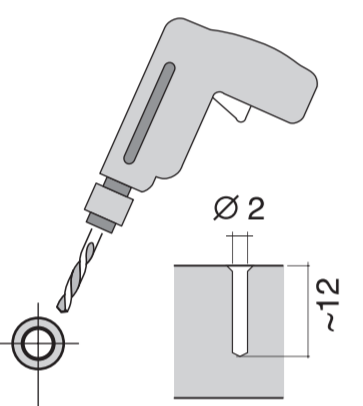

GV 64x Voil-I - 86,5 cm - GS k.-SW 9001 902 374 (0311)

566

566