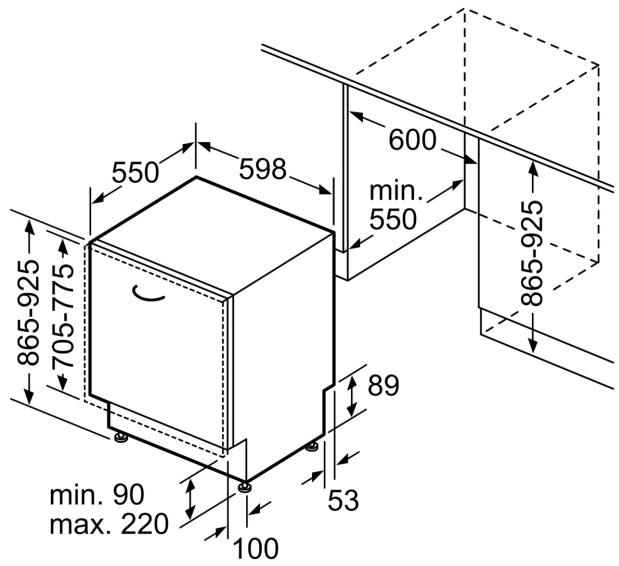

Energieklasse: A
Energieverbruik per 100 cycli Eco-programma: 54 kWh
Aantal couverts: 14
Waterverbruik Ecoprogramma: 9.0 l
Programmaduur: 4:30 uur
Geluidsniveau: 42 dB(A) re 1 pW
Geluidsniveauroep: B
Inbouw/vrijstaand: Inbouw
Hoogte van afneembaar bovenblad: 0 mm
Afmetingen apparaat (hxbxd): 865 x 598 x 550 mm
Inbouwafmetingen (hxbxd): 865-925 x 600 x 550 mm
Diepte met 90° geopende deur: 1200 mm
In hoogte verstelbare pootjes: Ja - alle vanaf voorzijde
Maximaal instelbare hoogte: 60 mm
Verstelbare sokkel: Horizontaal en verticaal
Nettogewicht: 37.6 kg
Brutogewicht: 39.5 kg
Aansluitvermogen: 2400 W
Minimale smeltveiligheid: 10 A
Spanning: 220-240 V
Frequentie: 50; 60 Hz
Lengte elektriciteitsnoer: 175.0 cm
Type stekker: Schuko-/Gardy, met aarding (meegeleverd)
Lengte toevoerslang: 165 cm
Lengte afvoerslang: 190 cm
EAN-code: 4242003962510
Type installatie: Volledig geïntegreerd

Toebehoren:

- Trechter voor zout

- Incl. dampbescherming voor werkblad

Technische specificaties:

- Afmetingen (hxbxd): 86.5 x 59.8 x 55 cm
- Materiaal kuip: roestvrij staal

¹ Schaal van energie-efficiëntieclassen van A tot G

**iQ300, Volledig geïntegreerde vaatwasser, 60 cm, XXL (extra hoog)
SX63EX22CE**

Afmeting in mm

⚡ stopcontact
() Waarde met verlengingsset

Afmeting in mm