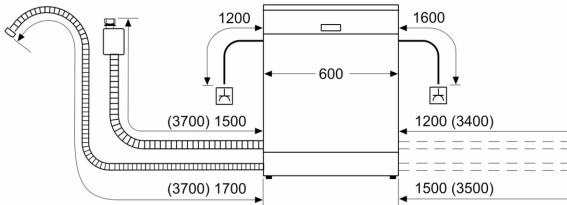

Energieklasse: A
Energieverbruik per 100 cycli Eco-programma: 54 kWh
Aantal couverts: 14
Waterverbruik Ecoprogramma: 9.0 l
Programmaduur: 4:30 uur
Geluidsniveau: 42 dB(A) re 1 pW
Geluidsniveauroep: B
Inbouw/vrijstaand: Inbouw
Hoogte van afneembaar bovenblad: 0 mm
Afmetingen apparaat (hxbxd): 865 x 598 x 550 mm
Inbouwafmetingen (hxbxd): 865-925 x 600 x 550 mm
Diepte met 90° geopende deur: 1200 mm
In hoogte verstelbare pootjes: Ja - alle vanaf voorzijde
Maximaal instelbare hoogte: 60 mm
Verstelbare sokkel: Horizontaal en verticaal
Nettogewicht: 37.6 kg
Brutogewicht: 39.5 kg
Aansluitvermogen: 2400 W
Minimale smeltveiligheid: 10 A
Spanning: 220-240 V
Frequentie: 50; 60 Hz
Lengte elektriciteitsnoer: 175.0 cm
Type stekker: Schuko-/Gardy, met aarding (meegeleverd)
Lengte toevoerslang: 165 cm
Lengte afvoerslang: 190 cm
EAN-code: 4242003962510
Type installatie: Volledig geïntegreerd

Toebehoren:

- Trechter voor zout

- Incl. dampbescherming voor werkblad

Technische specificaties:

- Afmetingen (hxbxd): 86.5 x 59.8 x 55 cm
- Materiaal kuip: roestvrij staal

¹ Schaal van energie-efficiëntieclassen van A tot G

**iQ300, Volledig geïntegreerde vaatwasser, 60 cm, XXL (extra hoog)
SX63EX22CE**

Afmeting in mm

⚡ stopcontact
() Waarde met verlengingsset

Afmeting in mm