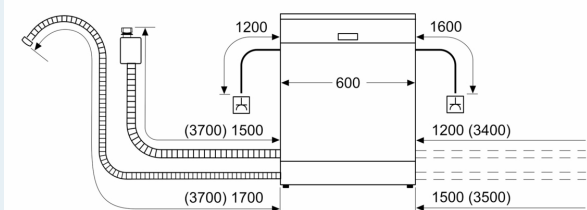

Energieklasse:	D
Energieverbruik per 100 cycli Eco-programma:	84 kWh
Aantal couverts:	13
Waterverbruik Eco-programma:	9.0 l
Programmaduur:	4:30 uur
Geluidsniveau:	46 dB(A) re 1 pW
Geluidsniveauroep:	C
Inbouw/vrijstaand:	Inbouw
Hoogte van afneembaar bovenblad:	0 mm
Afmetingen apparaat (hxbxd):	865 x 598 x 550 mm
Inbouwafmetingen (hxbxd):	865-925 x 600 x 550 mm
Diepte met 90° geopende deur:	1200 mm
In hoogte verstelbare pootjes:	Ja - alle vanaf voorzijde
Maximaal instelbare hoogte:	60 mm
Verstelbare sokkel:	Horizontaal en verticaal
Nettogewicht:	33.9 kg
Brutogewicht:	36.0 kg
Aansluitvermogen:	2400 W
Minimale smeltveiligheid:	10 A
Spanning:	220-240 V
Frequentie:	50; 60 Hz
Lengte elektriciteits snoer:	175.0 cm
Type stekker:	Schuko-/Gardy, met aarding (meegeleverd)
Lengte toevoerslang:	165 cm
Lengte afvoerslang:	190 cm
EAN-code:	4242003972465
Type installatie:	Volledig geïntegreerd

Toebehoren:

- Incl. roestvrijstalen decoratie strips
- Incl. dampbescherming voor werkblad

Technische specificaties:

- Afmetingen (hxbxd): 86.5 x 59.8 x 55 cm
- Kuipmateriaal: polinox

¹ Schaal van energie-efficiëntieclassen van A tot G

**iQ300, Volledig geïntegreerde vaatwasser, 60 cm, XXL (extra hoog)
SX63H802UE**

Afmeting in mm

⚡ stopcontact
() Waarde met verlengingsset

Afmeting in mm