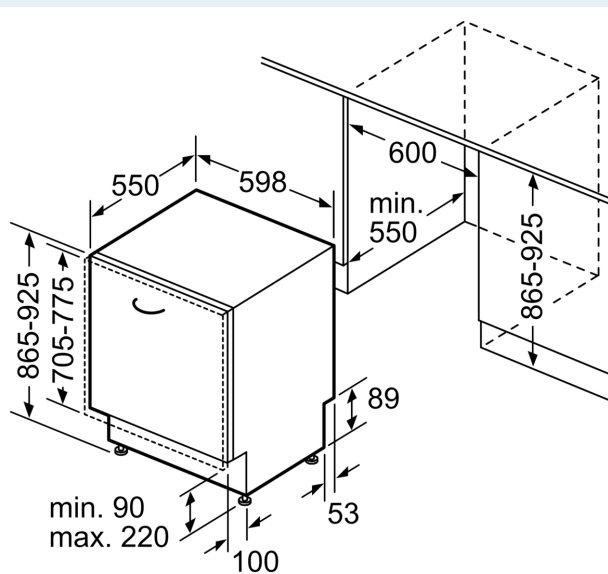

Energieklasse:	D
Energieverbruik per 100 cycli Eco-programma:	84 kWh
Aantal couverts:	13
Waterverbruik Eco-programma:	9.0 l
Programmaduur:	4:30 uur
Geluidsniveau:	46 dB(A) re 1 pW
Geluidsniveauroep:	C
Inbouw/vrijstaand:	Inbouw
Hoogte van afneembaar bovenblad:	0 mm
Afmetingen apparaat (hxbxd):	865 x 598 x 550 mm
Inbouwafmetingen (hxbxd):	865-925 x 600 x 550 mm
Diepte met 90° geopende deur:	1200 mm
In hoogte verstelbare pootjes:	Ja - alle vanaf voorzijde
Maximaal instelbare hoogte:	60 mm
Verstelbare sokkel:	Horizontaal en verticaal
Nettogewicht:	33.9 kg
Brutogewicht:	36.0 kg
Aansluitvermogen:	2400 W
Minimale smeltveiligheid:	10 A
Spanning:	220-240 V
Frequentie:	50; 60 Hz
Lengte elektriciteits snoer:	175.0 cm
Type stekker:	Schuko-/Gardy, met aarding (meegeleverd)
Lengte toevoerslang:	165 cm
Lengte afvoerslang:	190 cm
EAN-code:	4242003972465
Type installatie:	Volledig geïntegreerd

Toebehoren:

- Incl. roestvrijstalen decoratie strips
- Incl. dampbescherming voor werkblad

Technische specificaties:

- Afmetingen (hxbxd): 86.5 x 59.8 x 55 cm
- Kuipmateriaal: polinox

¹ Schaal van energie-efficiëntieclassen van A tot G

**iQ300, Volledig geïntegreerde vaatwasser, 60 cm, XXL (extra hoog)
SX63H802UE**

Afmeting in mm

⚡ stopcontact
() Waarde met verlengingsset

Afmeting in mm