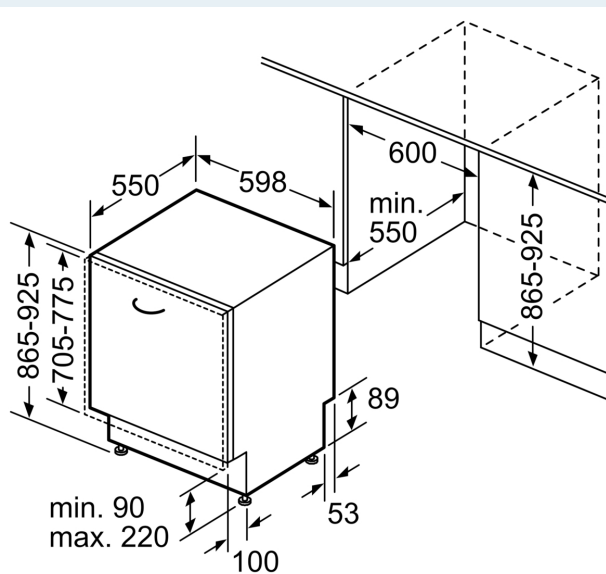

Energieklasse:	D
Energieverbruik voor 100 cycli ecoprogramma's:	85 kWh
Aantal couverts:	14
Het waterverbruik van de ecoprogramma's in liters per cyclus:	9.0 l
Programmaduur:	4:30 uur
Geluidsniveau:	42 dB(A) re 1 pW
Geluidsniveauroe:	B
Inbouw/vrijstaand:	Inbouw
Hoogte van afneembaar bovenblad:	0 mm
Afmetingen apparaat (hxbxd):	865 x 598 x 550 mm
Inbouwafmetingen (hxbxd):	865-925 x 600 x 550 mm
Diepte met 90° geopende deur:	1150 mm
In hoogte verstelbare pootjes:	Ja - alle vanaf voorzijde
Maximaal instelbare hoogte:	60 mm
Verstelbare sokkel:	Horizontaal en verticaal
Nettogewicht:	36.6 kg
Brutogewicht:	38.5 kg
Aansluitvermogen:	2400 W
Minimale smeltveiligheid:	10 A
Spanning:	220-240 V
Frequentie:	50; 60 Hz
Lengte elektriciteits snoer:	175.0 cm
Type stekker:	Schuko-/Gardy, met aarding (meegeleverd)
Lengte toevoerslang:	165 cm
Lengte afvoerslang:	190 cm
EAN-code:	4242003970645
Type installatie:	Volledig geïntegreerd

Toebehoren:

- Trechter voor zout

- Incl. dampbescherming voor werkblad

Technische specificaties:

- Afmetingen (hxbxd): 86.5 x 59.8 x 55 cm
- Materiaal kuip: roestvrij staal

¹ Schaal van energie-efficiëntieclassen van A tot G

**iQ300, Volledig geïntegreerde vaatwasser, 60 cm, XXL (extra hoog)
SX63HX14CE**

Afmeting in mm

⚡ stopcontact
() Waarde met verlengingsset

Afmeting in mm