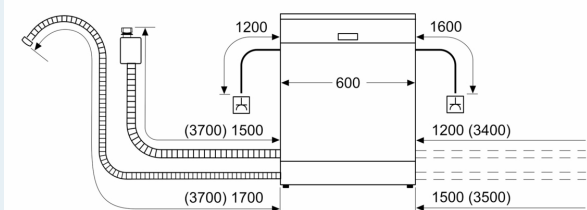

Energieklasse:	D
Energieverbruik voor 100 cycli ecoprogramma's:	85 kWh
Aantal couverts:	14
Het waterverbruik van de ecoprogramma's in liters per cyclus:	9.0 l
Programmaduur:	4:30 uur
Geluidsniveau:	42 dB(A) re 1 pW
Geluidsniveauroe:	B
Inbouw/vrijstaand:	Inbouw
Hoogte van afneembaar bovenblad:	0 mm
Afmetingen apparaat (hxbxd):	865 x 598 x 550 mm
Inbouwafmetingen (hxbxd):	865-925 x 600 x 550 mm
Diepte met 90° geopende deur:	1150 mm
In hoogte verstelbare pootjes:	Ja - alle vanaf voorzijde
Maximaal instelbare hoogte:	60 mm
Verstelbare sokkel:	Horizontaal en verticaal
Nettogewicht:	36.6 kg
Brutogewicht:	38.5 kg
Aansluitvermogen:	2400 W
Minimale smeltveiligheid:	10 A
Spanning:	220-240 V
Frequentie:	50; 60 Hz
Lengte elektriciteits snoer:	175.0 cm
Type stekker:	Schuko-/Gardy, met aarding (meegeleverd)
Lengte toevoerslang:	165 cm
Lengte afvoerslang:	190 cm
EAN-code:	4242003970645
Type installatie:	Volledig geïntegreerd

Toebehoren:

- Trechter voor zout

- Incl. dampbescherming voor werkblad

Technische specificaties:

- Afmetingen (hxbxd): 86.5 x 59.8 x 55 cm
- Materiaal kuip: roestvrij staal

¹ Schaal van energie-efficiëntieclassen van A tot G

**iQ300, Volledig geïntegreerde vaatwasser, 60 cm, XXL (extra hoog)
SX63HX14CE**

Afmeting in mm

⚡ stopcontact
() Waarde met verlengingsset

Afmeting in mm