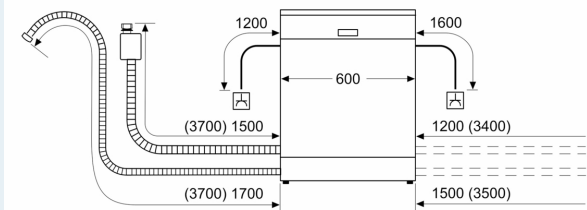

**iQ300, Volledig geïntegreerde vaatwasser, 60 cm, XXL (extra hoog)
SX63HX15TE**

Afmeting in mm

⚡ stopcontact
( ) Waarde met verlengingsset