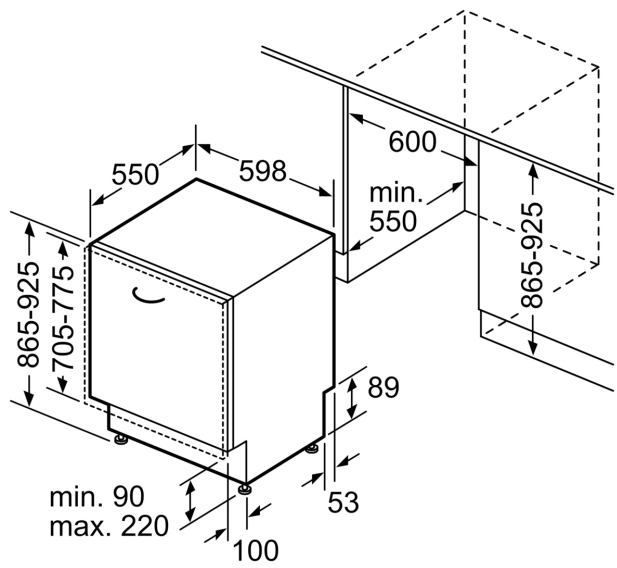

Afmeting in mm